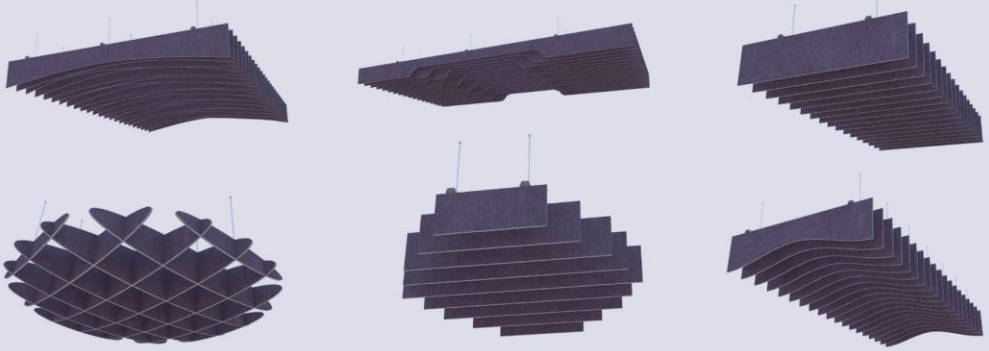

AKUSTİK Baffle

ÜRÜN TANIMI: %100 Polyester elyaf liflerinden ısı işlem uygulanarak sertleştirilmiş olan Feltbi Sert Keçe Plakaları size Akusuk yalım konusunda benzersiz çözümler sunabilecek kapasitededir. İsteğinize göre CNC kesimler yapmaya müsait veya plakalar halinde kullanılabilir.

ÜRÜNLER

Kalınlık: 10mm - 12mm - 15mm - 30mm

Genişlik: 10cm - 15cm - 20cm

25cm - 30cm - 35cm

Uzunluk: 300cm'e kadar