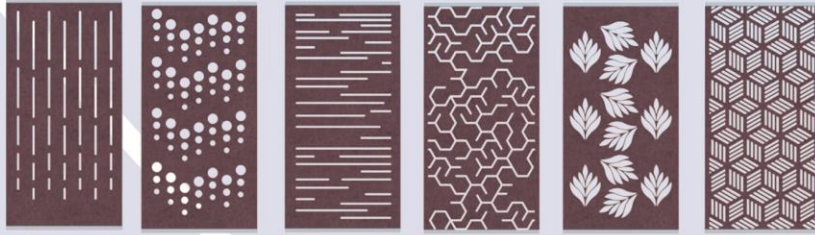

AKUSTİK Paravan Panel

ÜRÜN TANIMI: Akustik sert keçe ürünlerimizden dilediğiniz desenin lazer kesim ile kesilerek oluşturulan panellerimizdir. Desen ve boyutlar özelleştirilebilir.