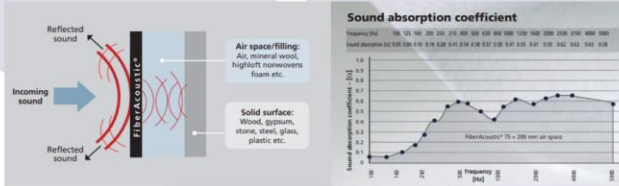

AKUSTİK Fiber Acoustic Keçe Kumaş

ÖZELLİKLER

- -Daha az gürültü ve daha iyi refah
- -Estetik ve çevre dostu bir çözüm
- -Yangın geciktirme konusunda katı standartlara bağlılık
- -Taşıma ve kurulum için sağlam ürün
- -Yaygın olarak kullanılan tüm temizlik deterjanlarına karşı dirençlidir.
- -Nemli bir bez kullanılarak temizlenebilir ve silinebilir.

TEKNİK ÖZELLİKLER

- -Ses Emilimi: %68'e kadar
- -Yangın Sınıfı: Bs1d0
- -Boyut: 0,6 x 100m | 1,2 x 100m
- -Renk: Siyah veya Beyaz