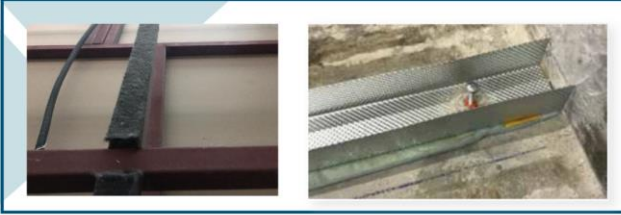

SES YALITIMI

Yapışkan Bantlı Titreşim Keçesi

ÜRÜN TANIMI: Feltbi Titreşim Bantları, polyester elyaf keçelerden üretilen tek tarafı yapıştırıcı kaplanmış Keçe bantlardır. Ürünüümüz çelik konstrüksiyonlarda vibrasyonu engellemek ve alçıpan bölme duvarlarda ses ve ısı kaçaklarını engellemek amacı ile kullanılır. İhtiyaca göre boyutları özelleştirilebilir.

UYGULAMA GÖRSELLERİ