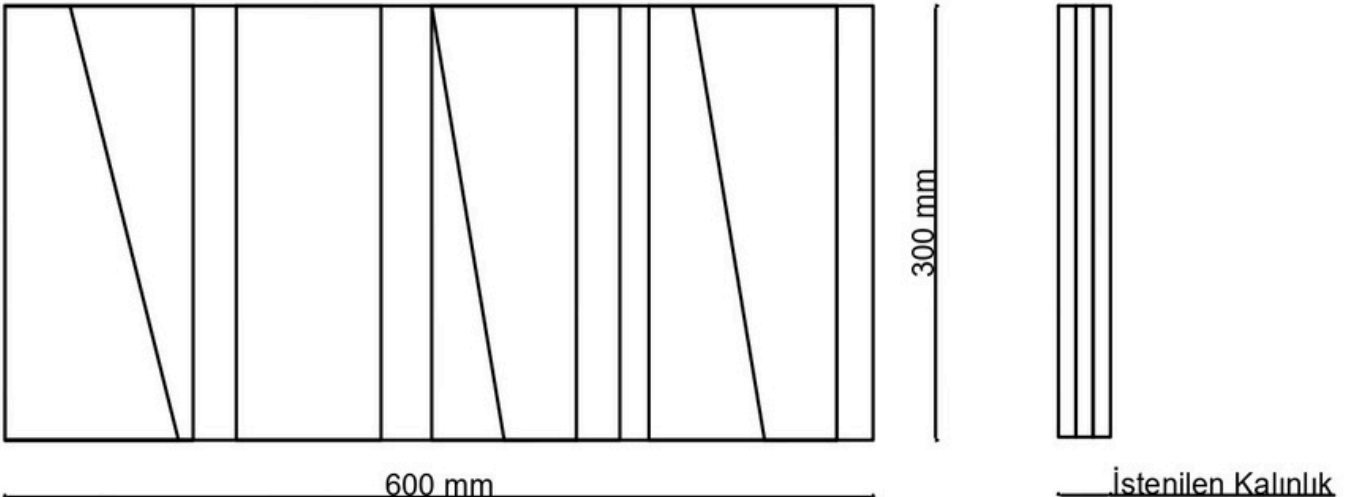

Ürün Özellikleri

Malzeme:	Polyester Elyaf Keçe
Kalınlık:	18 (6+6+6) / 24 (6+9+9) / 27 (9+9+9) / 33 (9+12+12) / 36 (12+12+12) mm
NRC:	0.40 - 0.80
Yangın Sınıfı:	B-s1, d0
Renk:	Klasik Kartela + FD Kartela
Kurulum:	Sıcak veya soğuk silikon yardımıyla duvara yapıştırılır.
Bakım:	Nemli bir bez veya düşük devirli bir elektrikli süpürge yardımıyla yüzeysel temizliği yapılır.

Ürün Boyutları

Ürün Seçenekleri

2 Katmanlı - Ön Yüzü Renkli

2 Katmanlı - Tüm Yüzleri Renkli

Modül 1

Modül 2

Modül 3

3 Katmanlı - Ön Yüzü Renkli