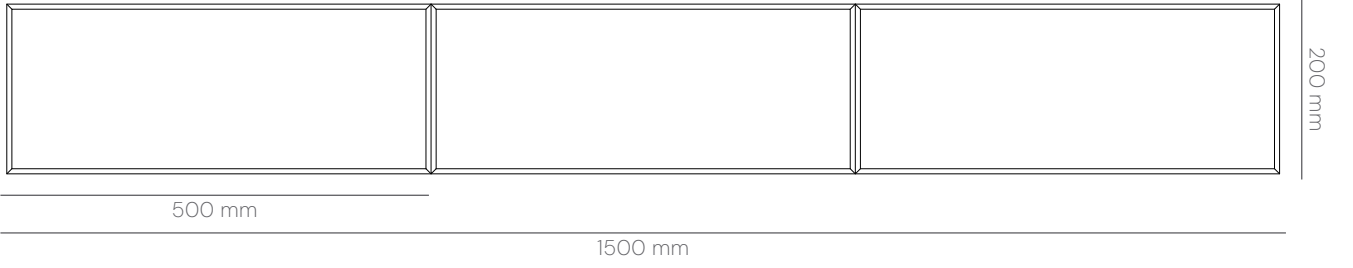

Modül 4

Eğimli Kenarlar

45° V-Cut

Katlanabilir

9 mm Kalınlık

Soğuk Silikon

Sıcak Silikon

Sıvı Yapıştırıcı