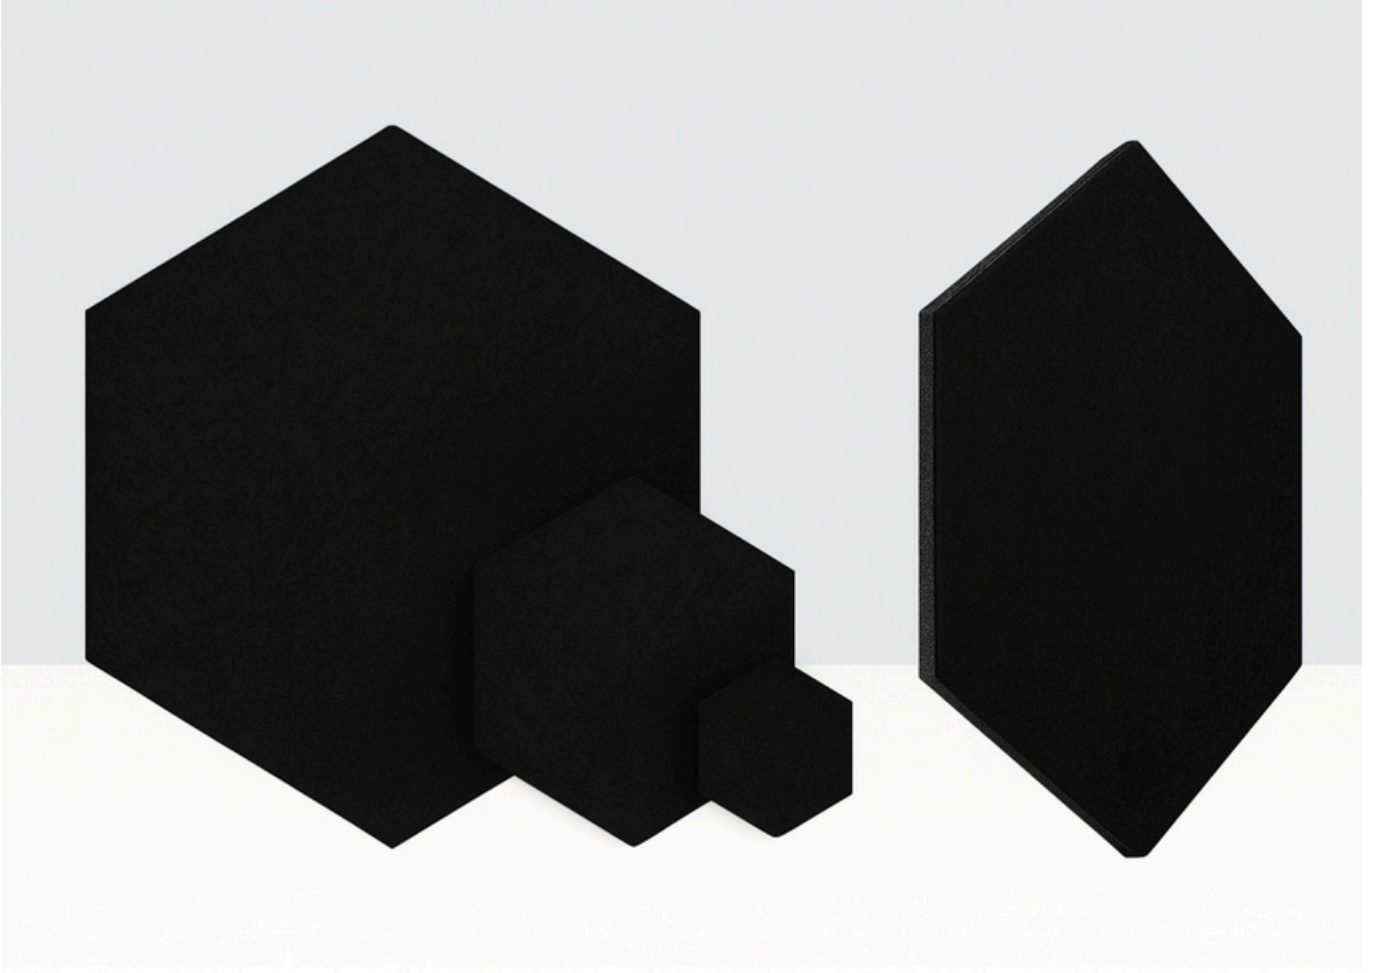

## Ürün Özellikleri

<b>Malzeme:</b>	Polyester Elyaf Keçe
<b>Kalınlık:</b>	6 / 9 / 12 mm
<b>NRC:</b>	0.40 - 0.80
<b>Yangın Sınıfı:</b>	B-s1, d0
<b>Renk:</b>	Klasik Kartela
<b>Kurulum:</b>	Sıcak veya soğuk silikon yardımıyla duvara yapıştırılır.
<b>Bakım:</b>	Nemli bir bez veya düşük devirli bir elektrikli süpürge yardımıyla yüzeysel temizliği yapılır.