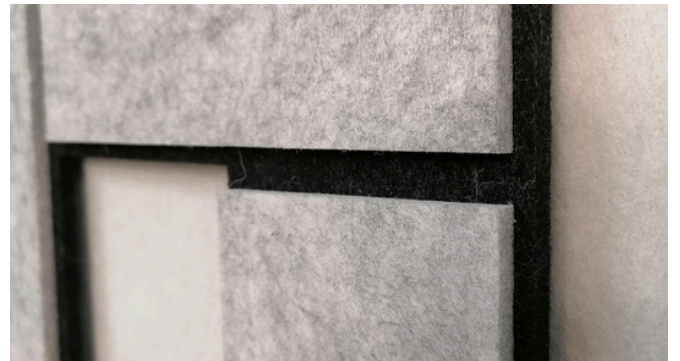

Renk Seçenekleri

Koyu Gri

Gri

Beyaz

Bej