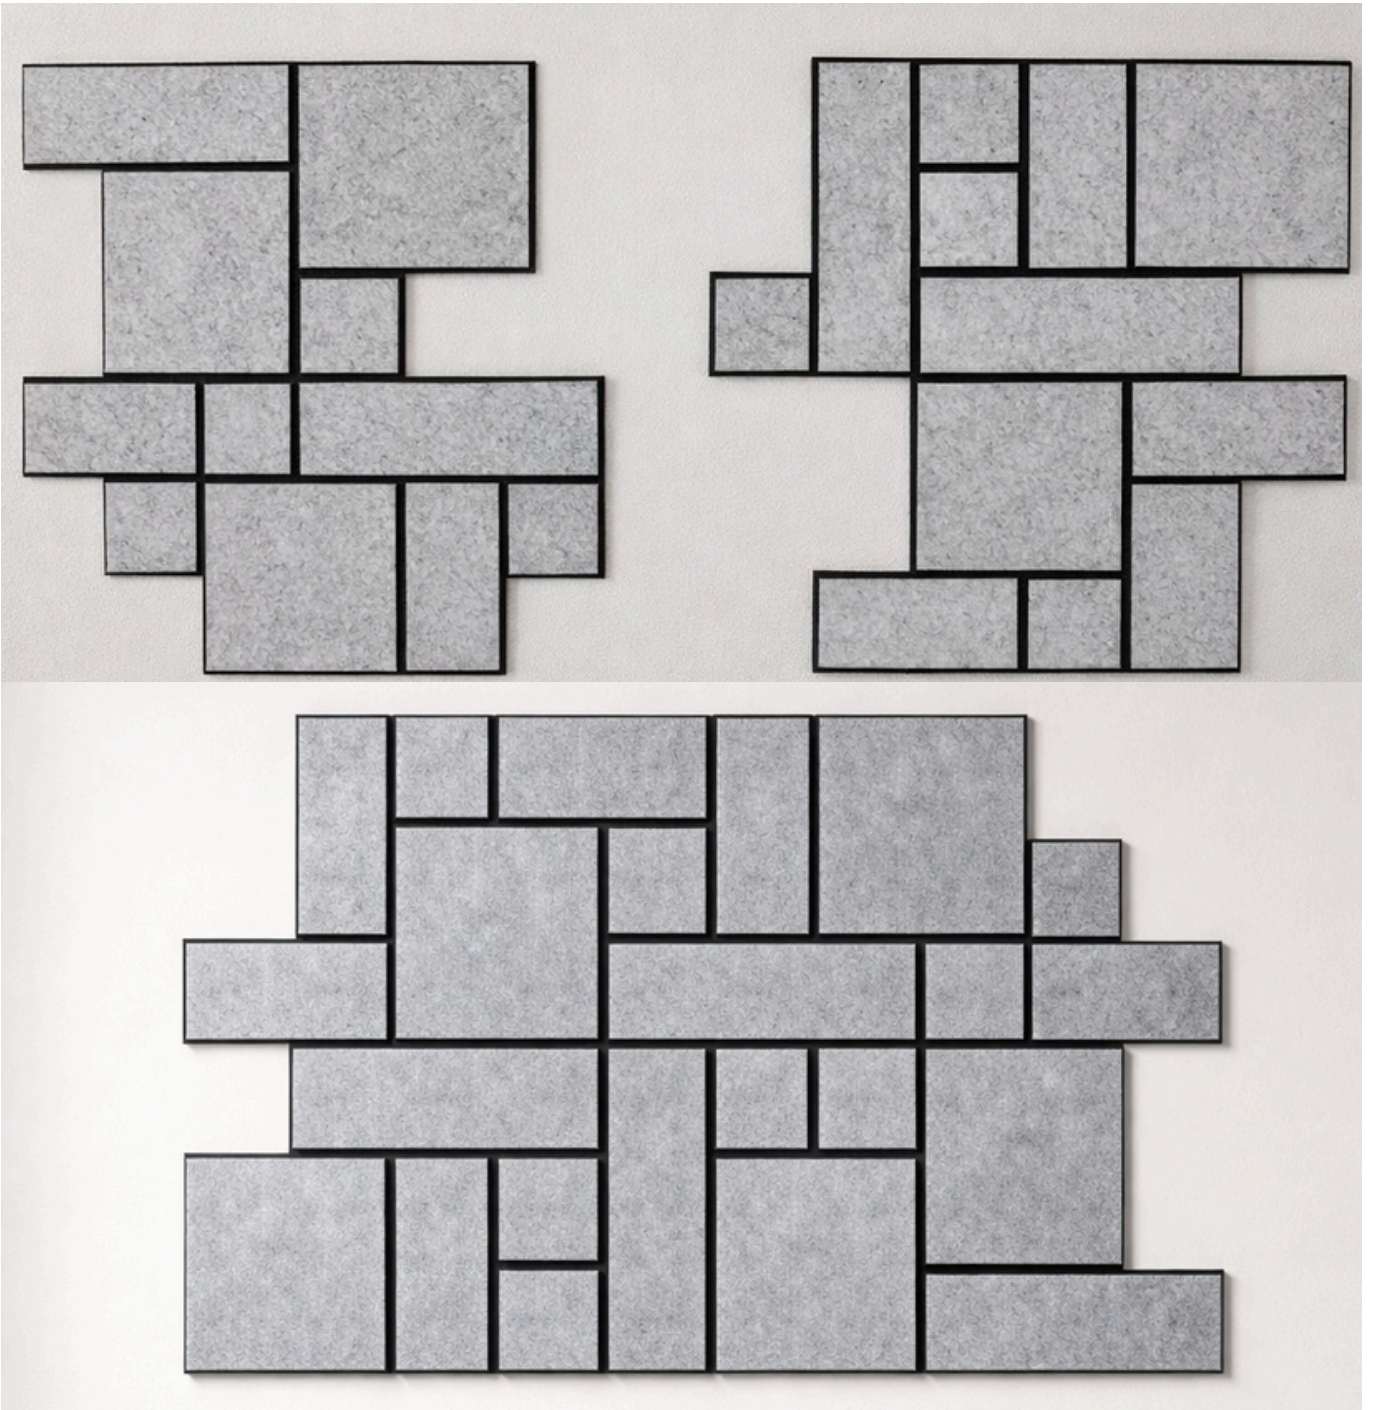

Duvar Panelleri

MATRIX FELT

ANTIQUÉ FELT

FeltBi®

Duvar Panelleri

MATRIX FELT

ANTIQUÉ FELT

Kesilmiş taş görünümünü evinize taşıyan bu duvar panelleri katmanlı yapılarıyla yüksek akustik performans sunuyorlar ve mekana derinlik katıyorlar. İkonikleşmiş taş duvarlardan esinlenen bu ürün, inşaatsız ve kolay montajı ile konforlu bir dekorasyon sunuyor.

Ürün Özellikleri

Malzeme:	Polyester Elyaf Keçe
Kalınlık:	12 / 18 / 24 mm
NRC:	0.40 - 0.80
Yangın Sınıfı:	B-s1, d0
Renk:	Klasik Kartela + Tuğla Kartela
Kurulum:	Sıcak veya soğuk silikon yardımıyla duvara yapıştırılır.
Bakım:	Nemli bir bez veya düşük devirli bir elektrikli süpürge yardımıyla yüzeysel temizliği yapılır.

Ürün Ölçüleri

Ürün Seçenekleri

Modül 1

Modül 2

Modül 3

Renk Seçenekleri

Siyah

Antrasit