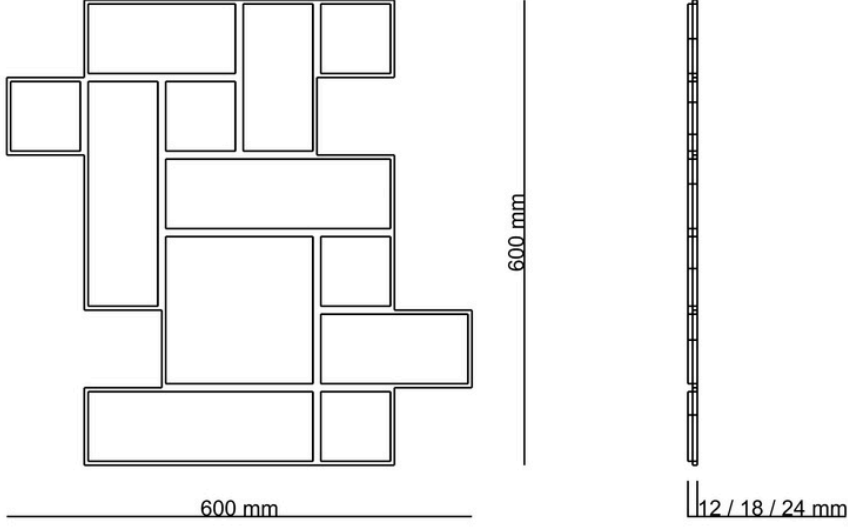

Duvar Panelleri

MATRIX FELT

ANTIQUÉ FELT

FeltBi®

Duvar Panelleri

MATRIX FELT

ANTIQUÉ FELT

Kesilmiş taş görünümünü evinize taşıyan bu duvar panelleri katmanlı yapılarıyla yüksek akustik performans sunuyorlar ve mekana derinlik katıyorlar. İkonikleşmiş taş duvarlardan esinlenen bu ürün, inşaatsız ve kolay montajı ile konforlu bir dekorasyon sunuyor.

Ürün Özellikleri

Malzeme:	Polyester Elyaf Keçe
Kalınlık:	12 / 18 / 24 mm
NRC:	0.40 - 0.80
Yangın Sınıfı:	B-s1, d0
Renk:	Klasik Kartela + Tuğla Kartela
Kurulum:	Sıcak veya soğuk silikon yardımıyla duvara yapıştırılır.
Bakım:	Nemli bir bez veya düşük devirli bir elektrikli süpürge yardımıyla yüzeysel temizliği yapılır.

Ürün Ölçüleri

Ürün Seçenekleri

Modül 1

Modül 2

Modül 3

Renk Seçenekleri

Siyah

Antrasit