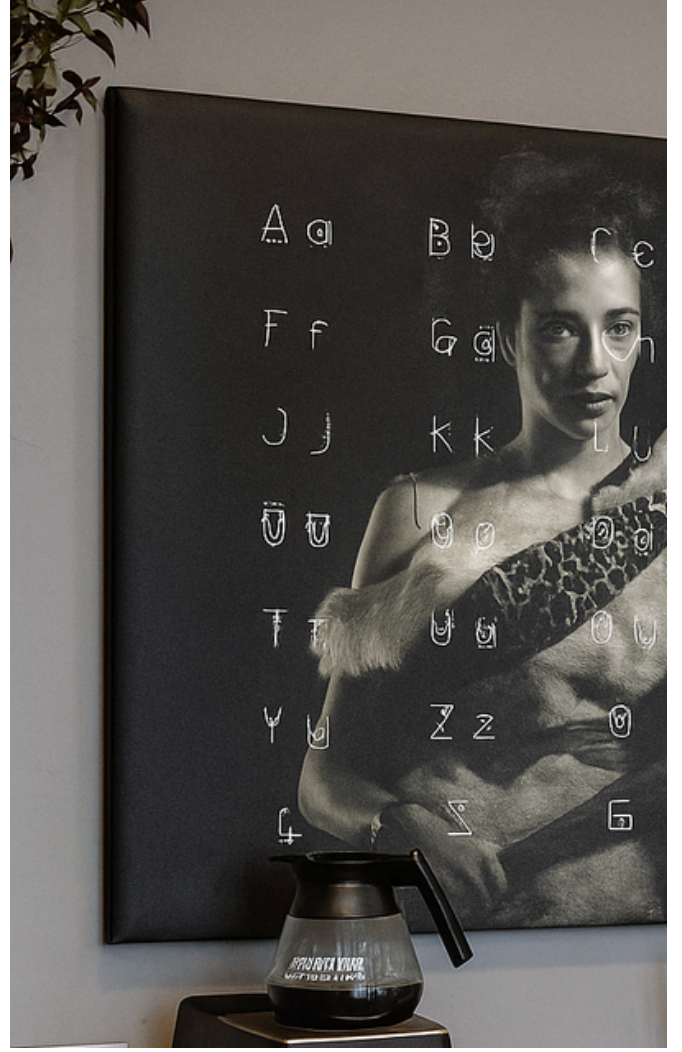

Duvar Panelleri

ANATOLIA FELT

ART FELT

FeltBi®

Duvar Panelleri

ANATOLIA FELT

ART FELT

Ahşap konstrüksiyonla güçlendirilmiş olan bu duvar panelleri; içlerindeki keçe dolgusu ve dışlarındaki görsel baskılı keçe kaplamasıyla yüksek ses yutumu sağlıyorlar ve mekanın akustik performansını iyileştiriyorlar. Tablo görünümünde akustik performans!

Ürün Özellikleri

Malzeme:	Polyester Elyaf Keçe
Kalınlık:	40 mm
NRC:	0.40 - 0.80
Yangın Sınıfı:	B-s1, d0
Renk:	FD Kartela
Kurulum:	Sıcak veya soğuk silikon yardımıyla duvara yapıştırılır.
Bakım:	Nemli bir bez veya düşük devirli bir elektrikli süpürge yardımıyla yüzeysel temizliği yapılır.