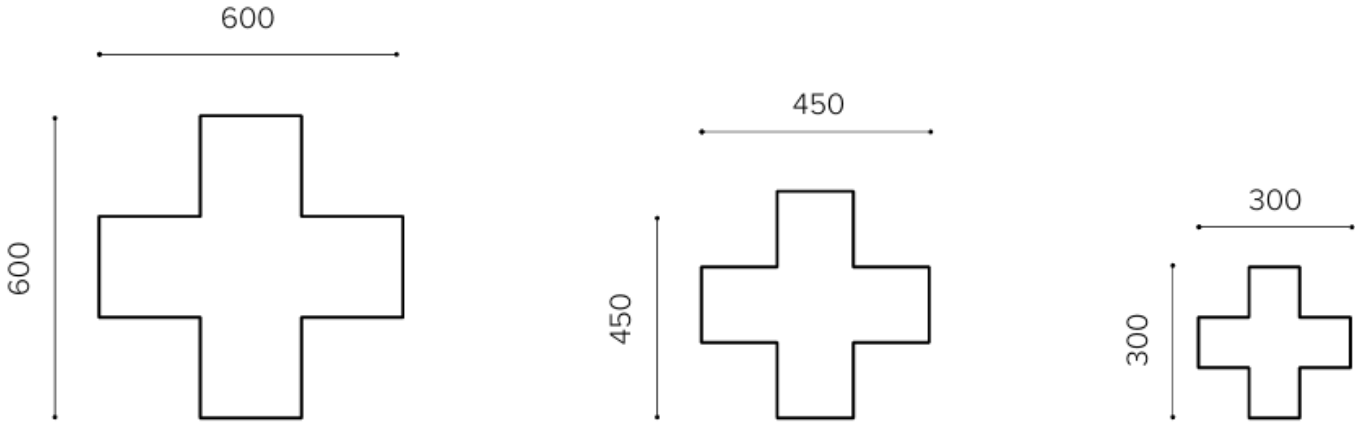

Geo Parçalar

ARTI AURA

FeltBi[®]

Geo Parçalar

ARTI AURA

Ürün Özellikleri

Malzeme:	Polyester Elyaf Keçe
Kalınlık:	18 (6+6+6) / 24 (6+9+9) / 27 (9+9+9) / 33 (9+12+12) / 36 (12+12+12) mm
NRC:	0.40 - 0.80
Yangın Sınıfı:	B-s1, d0
Renk:	Klasik Kartela + FD Kartela
Kurulum:	Sıcak veya soğuk silikon yardımıyla duvara yapıştırılır.
Bakım:	Nemli bir bez veya düşük devirli bir elektrikli süpürge yardımıyla yüzeysel temizliği yapılır.

Ürün Boyutları

Renk Seçenekleri

Klasik Kartela + FD Kartela Görünümü

Alt Katman

Siyah

Antrasit

Kül

Koyu Gri