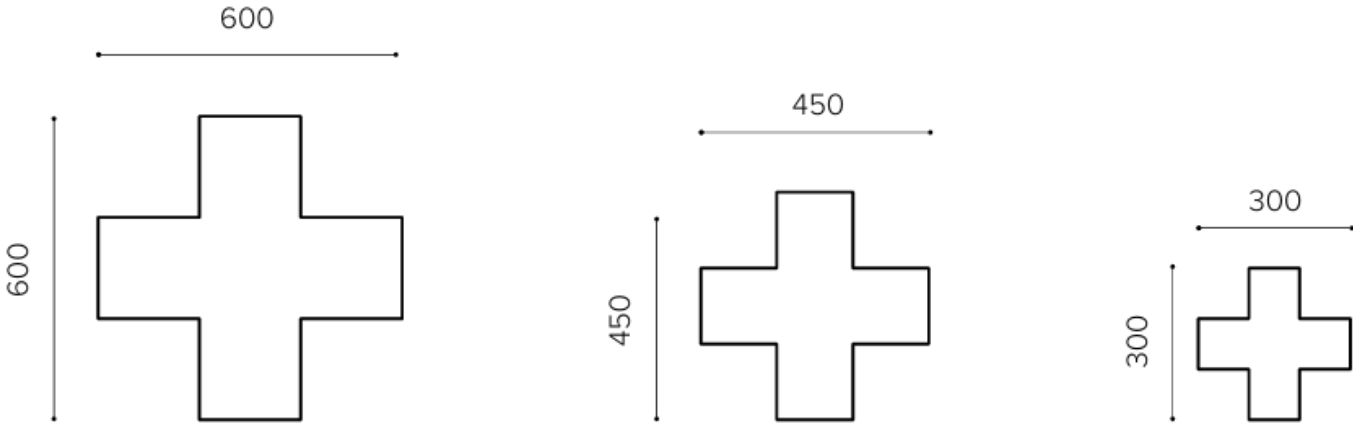

### Ürün Özellikleri

|                       |  |
|-----------------------|--|
| <b>Malzeme:</b>       | Polyester Elyaf Keçe   |
| <b>Kalınlık:</b>      | 6 / 9 / 12 mm  |
| <b>NRC:</b>           | 0.40 - 0.80  |
| <b>Yangın Sınıfı:</b> | B-s1, d0   |
| <b>Renk:</b>          | Klasik Kartela   |
| <b>Kurulum:</b>       | Sıcak veya soğuk silikon yardımıyla duvara yapıştırılır.                                       |
| <b>Bakım:</b>         | Nemli bir bez veya düşük devirli bir elektrikli süpürge yardımıyla yüzeysel temizliği yapılır. |

## Ürün Boyutları