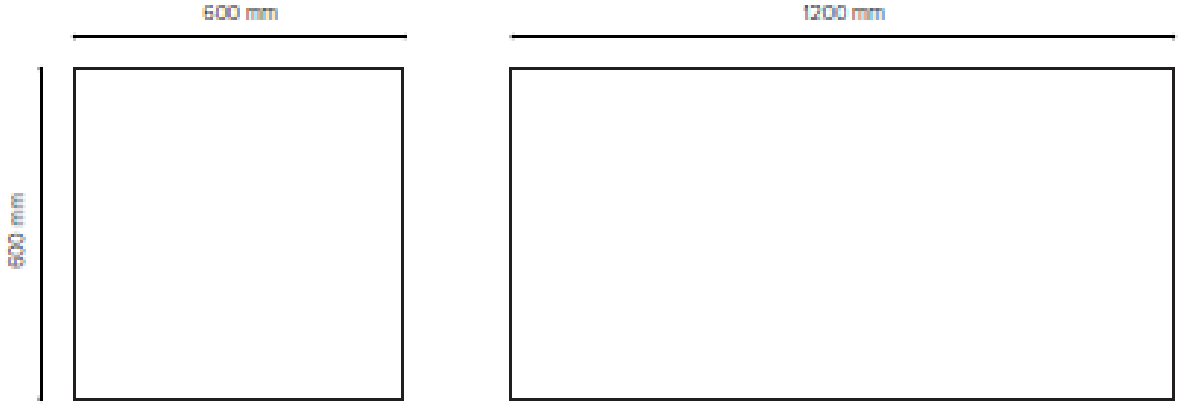

FeltBi Akustik Tavan Panellerinin yüksek ses emilimi özelliği ile Mekanlar Şimdi Çok Akustik!

Ürün Özellikleri

Malzeme:	Polyester Elyaf Keçe
Kalınlık:	6 / 12 / 18 mm
NRC:	0.50 - 0.90
Yangın Sınıfı:	B-s1, d0
Renk:	Klasik Kartela + FD Kartela
Kurulum:	T24 Profil üzerine oturtulur.
Bakım:	Nemli bir bez veya düşük devirli bir elektrikli süpürge yardımıyla yüzeysel temizliği yapılır.