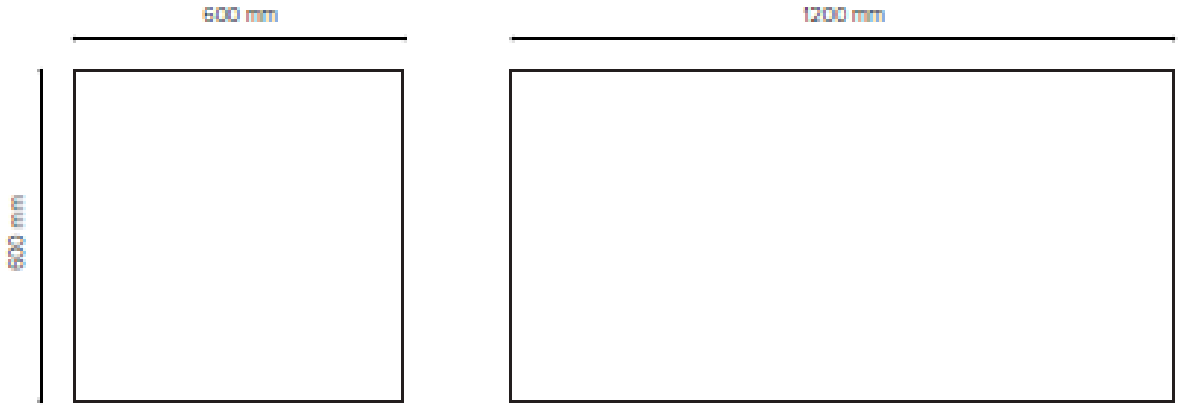

## Ürün Özellikleri

<b>Malzeme:</b>	Polyester Elyaf Keçe
<b>Kalınlık:</b>	6 / 12 / 18 mm
<b>NRC:</b>	0.50 - 0.90
<b>Yangın Sınıfı:</b>	B-s1, d0
<b>Renk:</b>	Klasik Kartela
<b>Kurulum:</b>	T24 Profil üzerine oturtulur.
<b>Bakım:</b>	Nemli bir bez veya düşük devirli bir elektrikli süpürge yardımıyla yüzeysel temizliği yapılır.