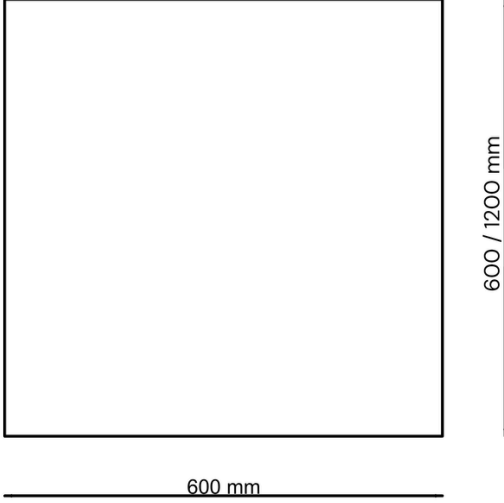

Ürün Boyutları