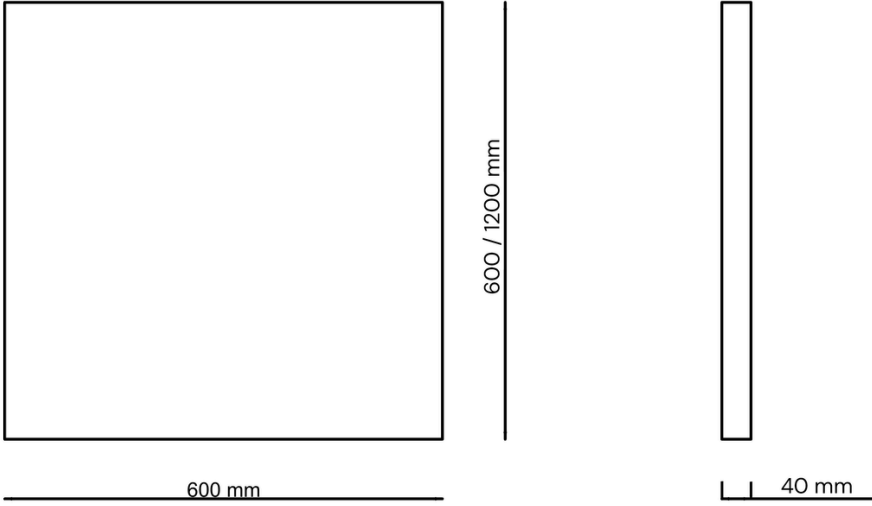

Duvar Panelleri

PURE FELT

BOX FELT

FeltBi®

Duvar Panelleri

PURE FELT

BOX FELT

Dış katmanı klasik renkli sert keçelerden oluşan, içi ise düşük yoğunluklu keçe ile doldurulan bu hızlı akustik duvar panelleri yüksek ses yutumuna sahipler. Hem ortamın akustik performansını iyileştiriyorlar, hem de ortama derinlik ve görsel çeşitlilik katıyorlar.

Ürün Özellikleri

Malzeme:	Polyester Elyaf Keçe
Kalınlık:	40 mm
NRC:	0.40 - 0.80
Yangın Sınıfı:	B-s1, d0
Renk:	Klasik Kartela
Kurulum:	Sıcak veya soğuk silikon yardımıyla duvara yapıştırılır.
Bakım:	Nemli bir bez veya düşük devirli bir elektrikli süpürge yardımıyla yüzeysel temizliği yapılır.

Ürün Boyutları

Renk Seçenekleri

Siyah

Antrasit

Kül

Koyu Gri

Gri

Beyaz