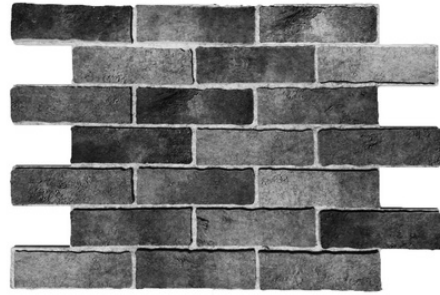

Duvar Panelleri

MATRIX FELT

BRICK FELT

FeltBi®

Duvar Panelleri

MATRIX FELT

BRICK FELT

Gerçekçi tuğla görünümünü akustikle buluşturan keçe! FeltBi Brick Felt serisi tuğla görümlü duvar panelleri yüksek ses yutum katsayılarıyla buldukları mekanın akustik performansını iyileştirirken aynı zamanda da otantik bir görünüm sunarlar. VOC içermeyen, anti-bakteriyel ve anti-kanserojen olan FeltBi keçeleri sizlere ve sevdiğinizlerin sağlığına zarar vermez.

Ürün Özellikleri

Malzeme:	Polyester Elyaf Keçe
Kalınlık:	12 / 18 / 24 mm
NRC:	0.40 - 0.80
Yangın Sınıfı:	B-s1, d0
Renk:	Klasik Kartela + Tuğla Kartela
Kurulum:	Sıcak veya soğuk silikon yardımıyla duvara yapıştırılır.
Bakım:	Nemli bir bez veya düşük devirli bir elektrikli süpürge yardımıyla yüzeysel temizliği yapılır.

Ürün Ölçüleri

Renk Seçenekleri

Ürün Seçenekleri

Tuğla 1

Tuğla 2

Tuğla 3

Tuğla 4

Tuğla 5