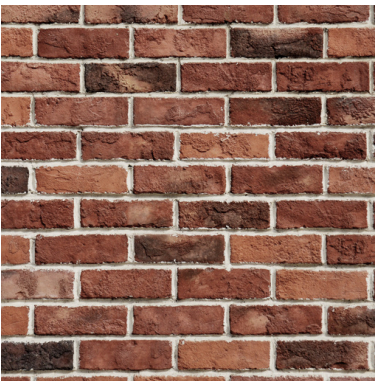

Ürün Seçenekleri

Tuğla 3

Tuğla 4