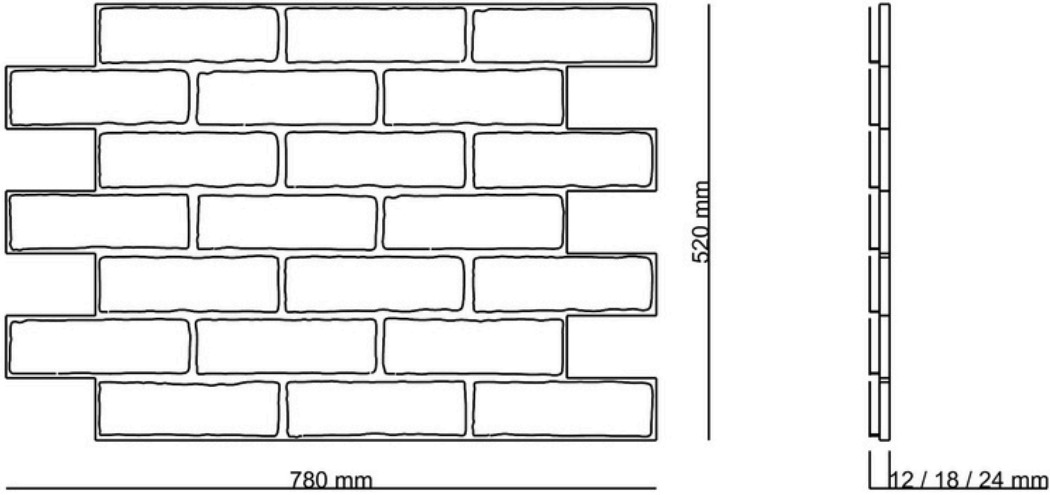

Duvar Panelleri

MATRIX FELT

BRICK FELT

FeltBi®

Duvar Panelleri

MATRIX FELT

BRICK FELT

Gerçekçi tuğla görünümünü akustikle buluşturan keçe! FeltBi Brick Felt serisi tuğla görümlü duvar panelleri yüksek ses yutum katsayılarıyla buldukları mekanın akustik performansını iyileştirirken aynı zamanda da otantik bir görünüm sunarlar. VOC içermeyen, anti-bakteriyel ve anti-kanserojen olan FeltBi keçeleri sizlere ve sevdiğinizlerin sağlığına zarar vermez.

Ürün Özellikleri

Malzeme:	Polyester Elyaf Keçe
Kalınlık:	12 / 18 / 24 mm
NRC:	0.40 - 0.80
Yangın Sınıfı:	B-s1, d0
Renk:	Klasik Kartela + Tuğla Kartela
Kurulum:	Sıcak veya soğuk silikon yardımıyla duvara yapıştırılır.
Bakım:	Nemli bir bez veya düşük devirli bir elektrikli süpürge yardımıyla yüzeysel temizliği yapılır.

Ürün Ölçüleri

Renk Seçenekleri

Ürün Seçenekleri

Tuğla 1

Tuğla 2

Tuğla 3

Tuğla 4

Tuğla 5