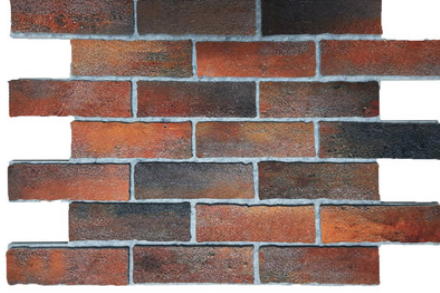

Ürün Seçenekleri

Tuğla 1