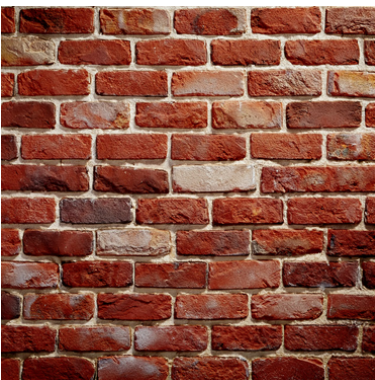

Ürün Seçenekleri

Tuğla 4