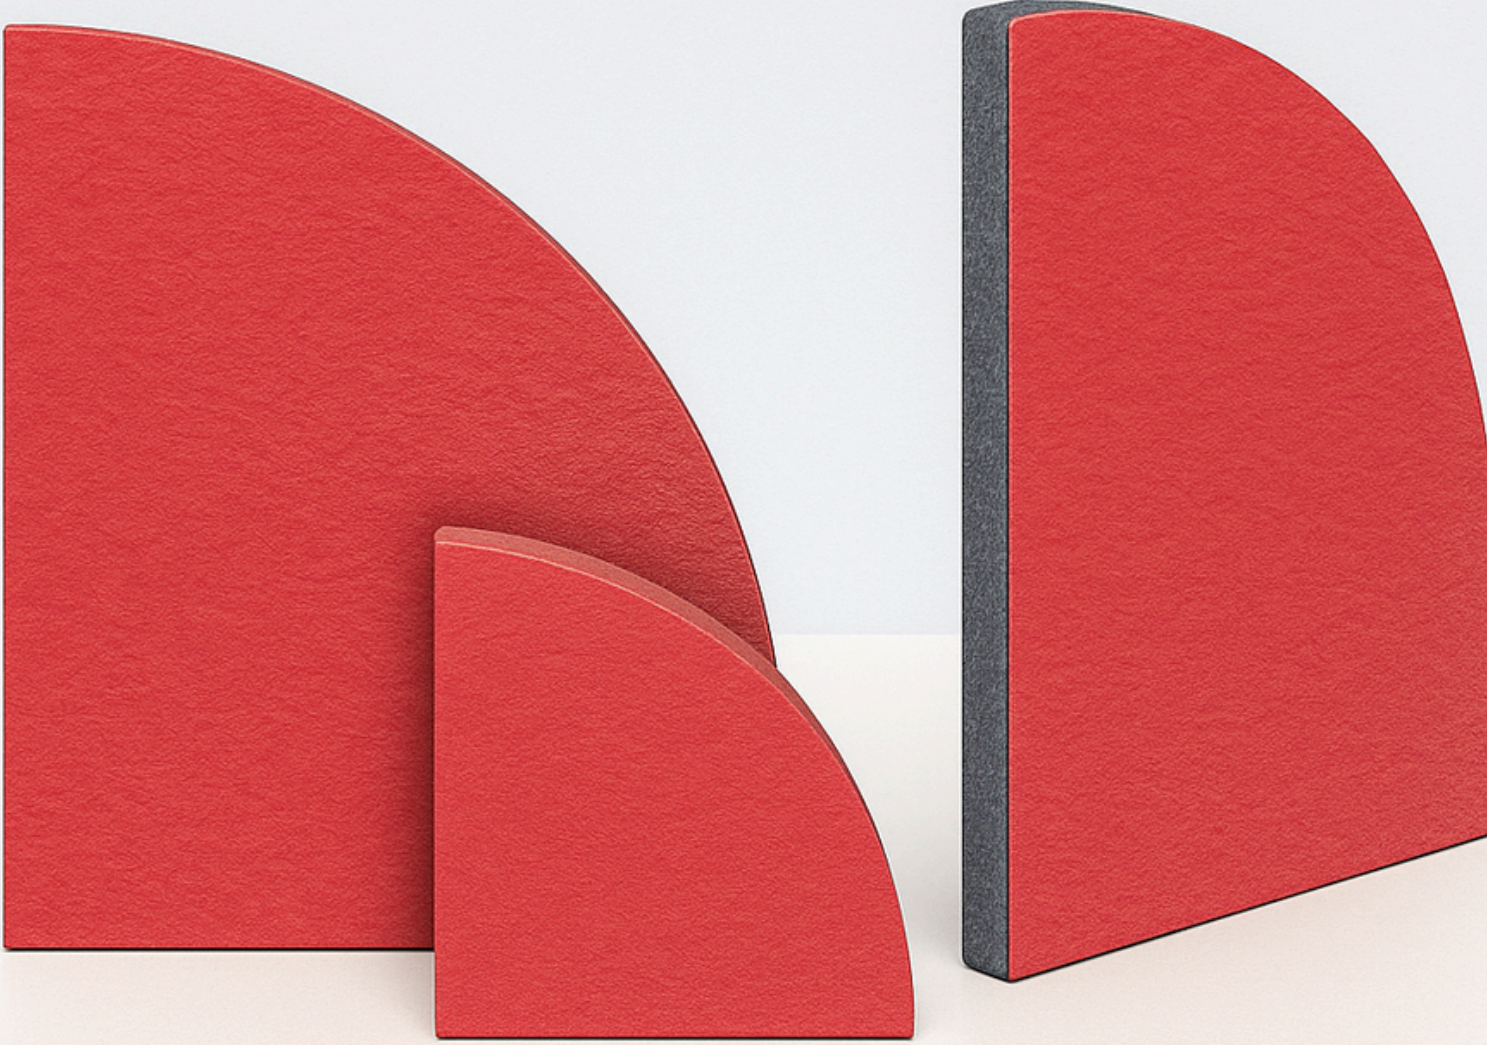

Geo Parçalar

ÇEYREK DAİRE ÅURA

FeltBi®