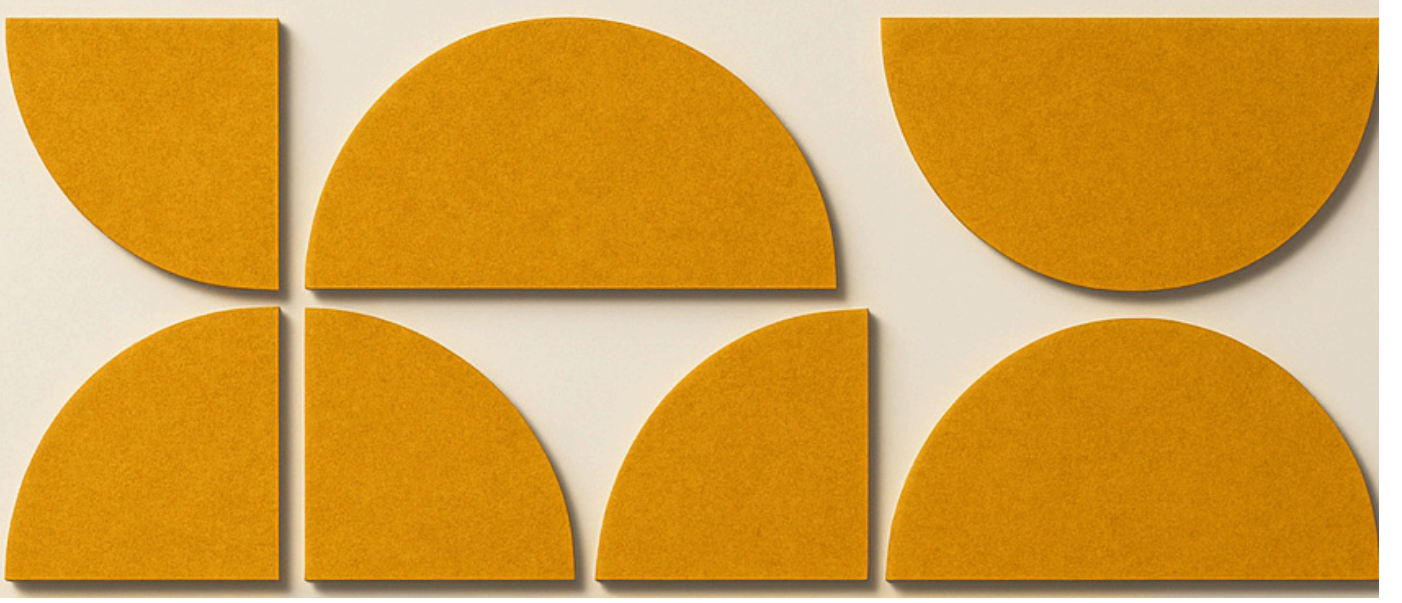

### Ürün Özellikleri

Malzeme:	Polyester Elyaf Keçe
Kalınlık:	6 / 9 / 12 mm
NRC:	0.40 - 0.80
Yangın Sınıfı:	B-s1, d0
Renk:	Klasik Kartela + FD Kartela
Kurulum:	Sıcak veya soğuk silikon yardımıyla duvara yapıştırılır.
Bakım:	Nemli bir bez veya düşük devirli bir elektrikli süpürge yardımıyla yüzeysel temizliği yapılır.