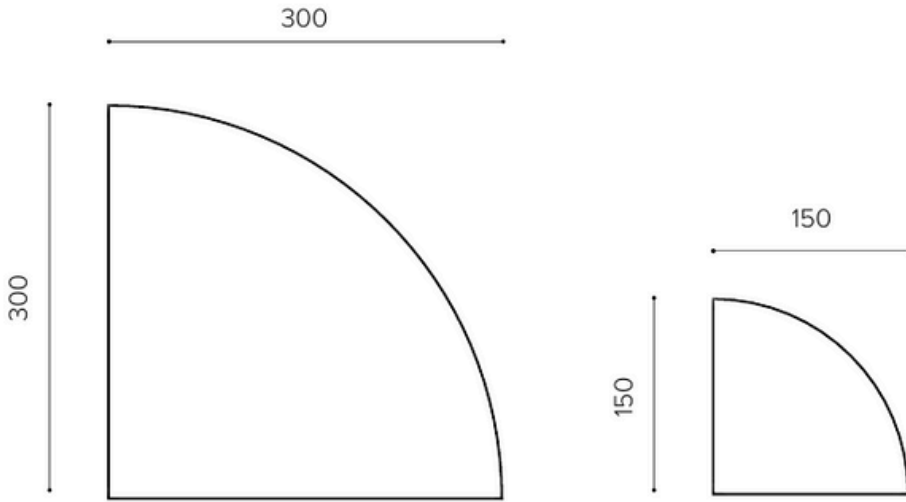

Ürün Boyutları