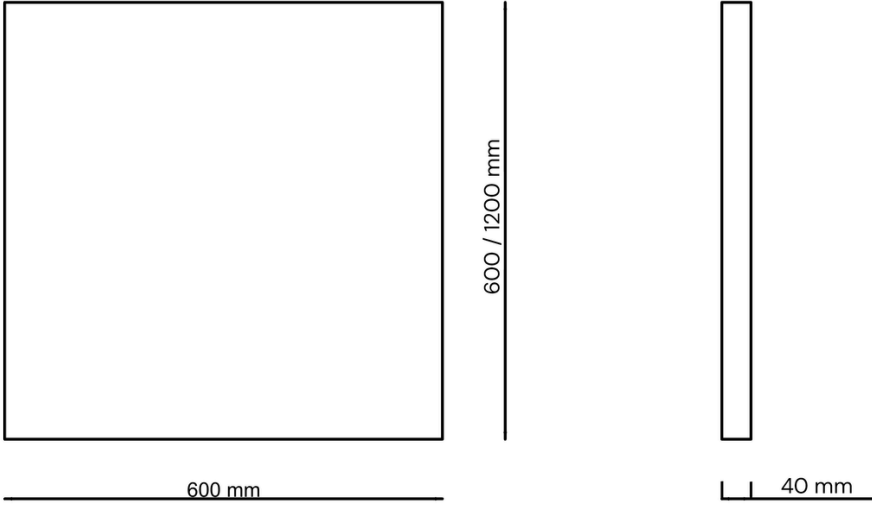

## Ürün Özellikleri

<b>Malzeme:</b>	Cam Yünü + Kumaş
<b>Kalınlık:</b>	40 mm
<b>NRC:</b>	0.40 - 0.80
<b>Yangın Sınıfı:</b>	B-s1, d0
<b>Renk:</b>	Keten Kartela
<b>Kurulum:</b>	Sıcak veya soğuk silikon yardımıyla duvara yapıştırılır.
<b>Bakım:</b>	Nemli bir bez veya düşük devirli bir elektrikli süpürge yardımıyla yüzeysel temizliği yapılır.

## Ürün Boyutları