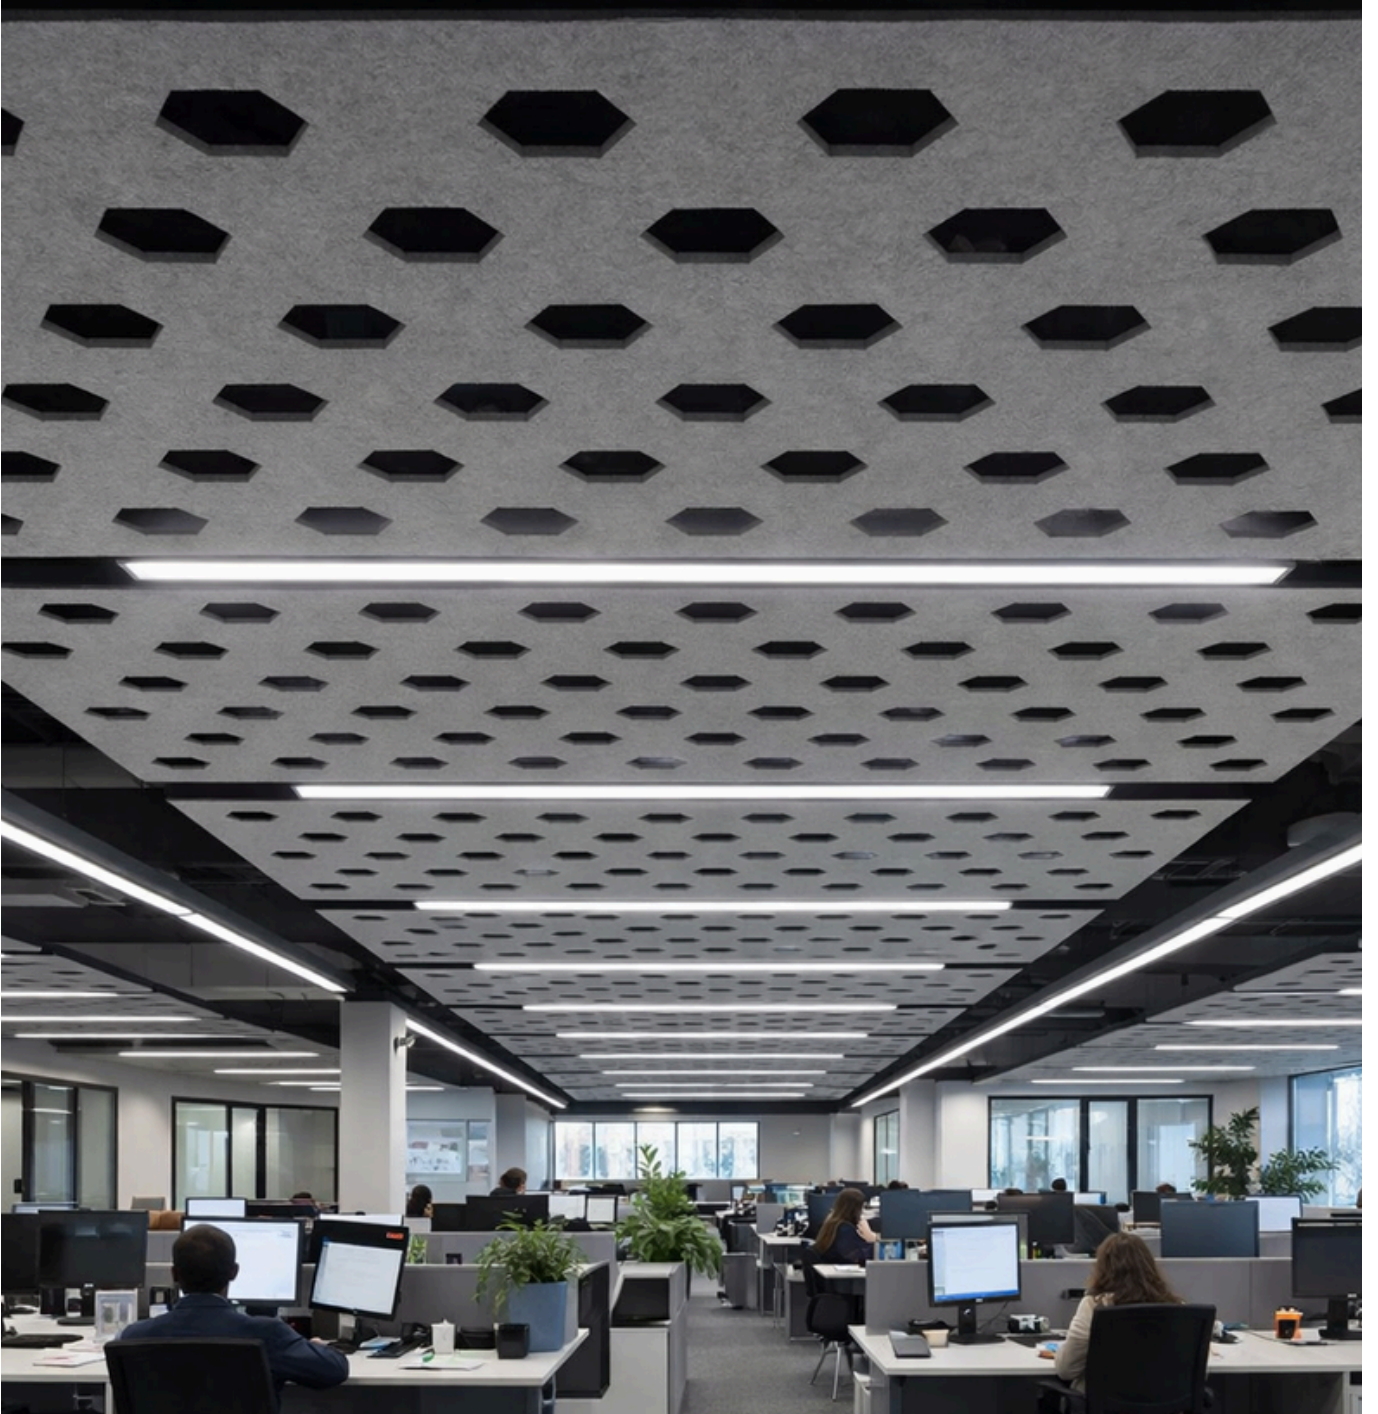

Ürün Özellikleri

Malzeme:	Polyester Elyaf Keçe
Kalınlık:	12 / 20 / 25 / 30 / 40 / 50 mm
NRC:	0.50 - 0.90
Yangın Sınıfı:	B-s1, d0
Renk:	Klasik Kartela
Kurulum:	Sıcak veya soğuk silikon yardımıyla yapıştırılır.
Bakım:	Nemli bir bez veya düşük devirli bir elektrikli süpürge yardımıyla yüzeysel temizliği yapılır.