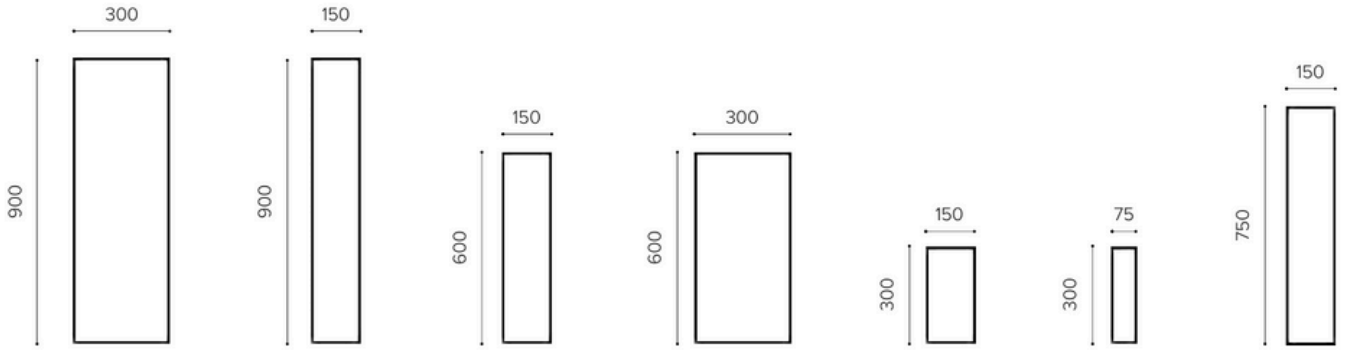

### Ürün Özellikleri

<b>Malzeme:</b>	Polyester Elyaf Keçe
<b>Kalınlık:</b>	6 / 9 / 12 mm
<b>NRC:</b>	0.40 - 0.80
<b>Yangın Sınıfı:</b>	B-s1, d0
<b>Renk:</b>	Klasik Kartela + FD Kartela
<b>Kurulum:</b>	Sıcak veya soğuk silikon yardımıyla duvara yapıştırılır.
<b>Bakım:</b>	Nemli bir bez veya düşük devirli bir elektrikli süpürge yardımıyla yüzeysel temizliği yapılır.

## Ürün Boyutları