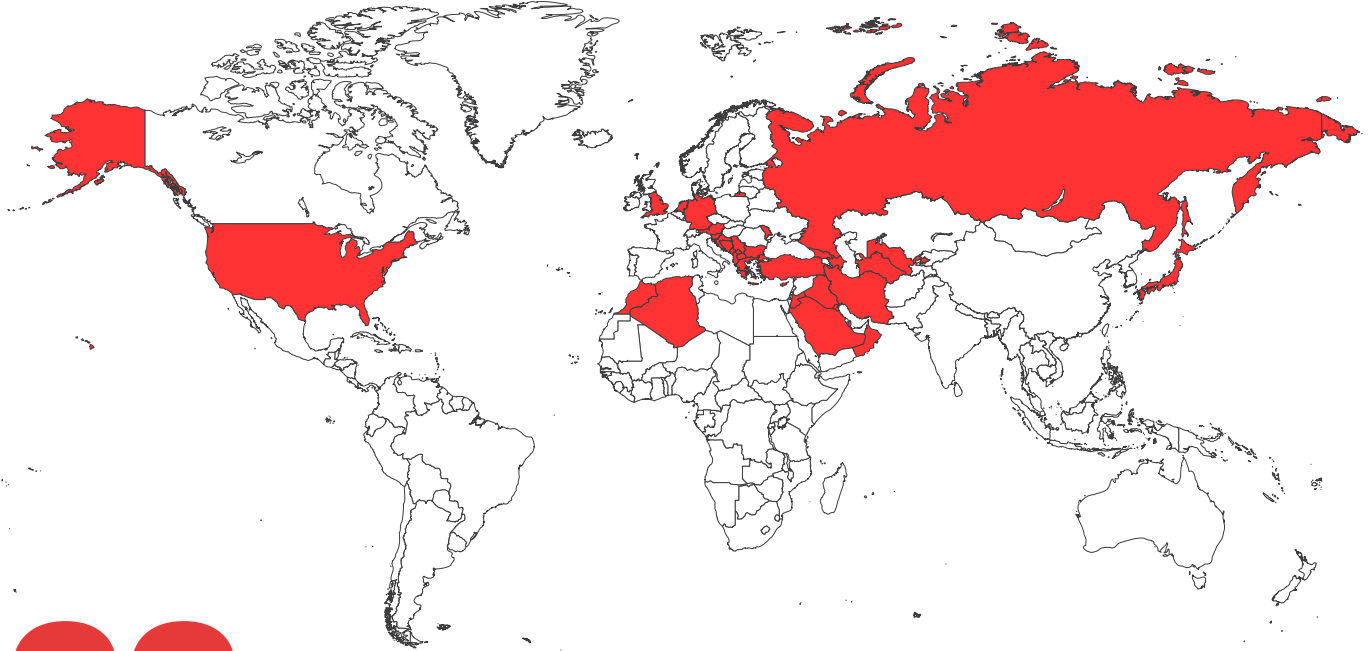

Küresel Çapta FeltBi

33 Ülke

Arnavutluk	İngiltere	Kosova	Katar
Cezayir	Gürcistan	Kuveyt	Rusya
Avusturya	Almanya	Moldova	Suudi Arabistan
Azerbaycan	Yunanistan	Karadağ	Sırbistan
Bosna Hersek	İran	Fas	Slovenya
Bulgaristan	Irak	Hollanda	Türkmenistan
Hırvatistan	Japonya	K. Makedonya	ABD
Kıbrıs	Ürdün	Umman	Özbekistan