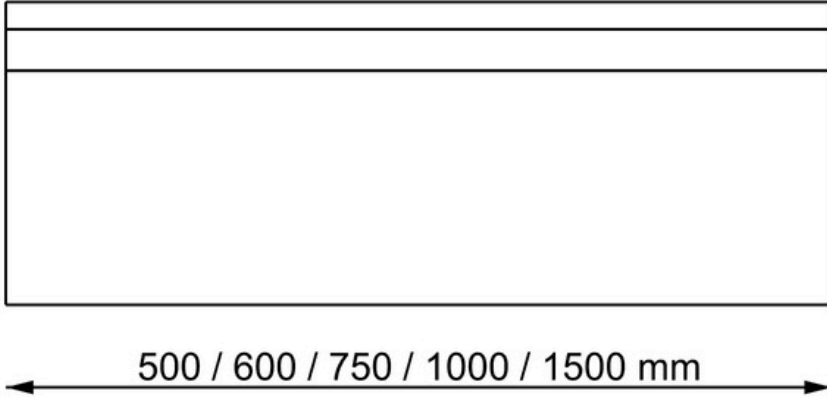

Ürün Boyutları

Renk Seçenekleri

Klasik Kartela + FD Kartela
Görünümü

Alt Katman

Siyah

Antrasit

Kül

Koyu Gri

Gri

Beyaz

Bej

Üst Katman

Diğer renk seçenekleri için www.feltbi.com adresi üzerinden renk kartelamızı inceleyebilir veya bizimle iletişime geçebilirsiniz.

FD-208

FD-194

FD-158

FD-129

FD-122

FD-311

FD-186