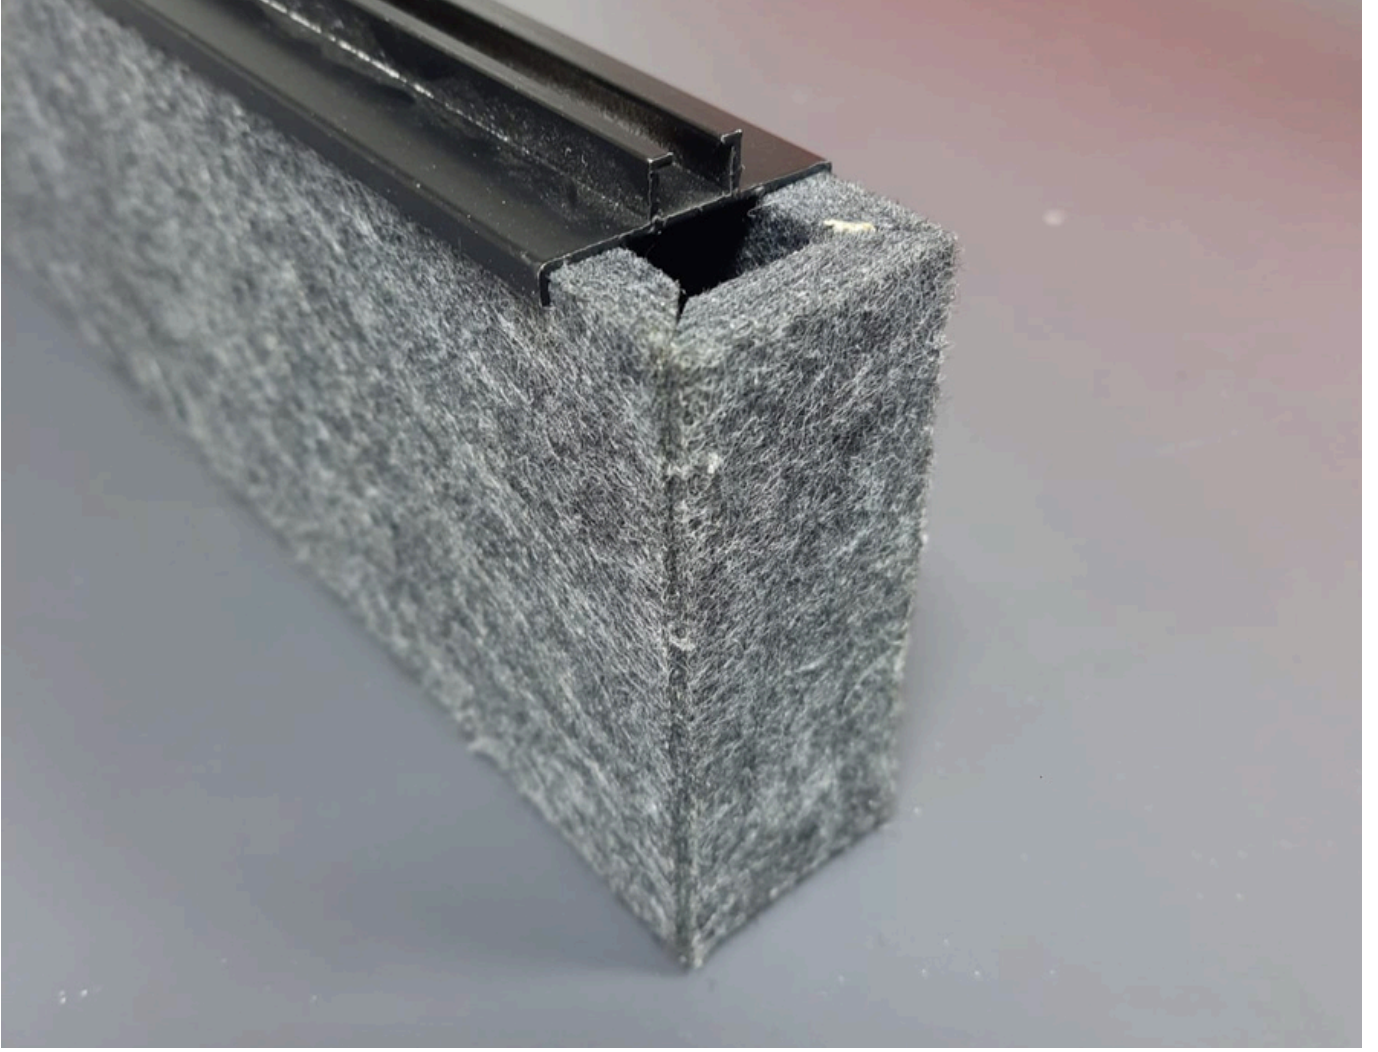

Bafflelar

DÜZ U BAFFLELAR

FeltBi®

Bafflelar

DÜZ U BAFFLELAR

Katlanmış kutu şeklinde üretilen bu bafflelar yüksek kalınlıkları elde etmek için uygun bir çözüm sunuyorlar. İç hacimleri boş olması sebebiyle hafif olurken, aynı zamanda da yüksek ses yutumlarıyla mekanın akustik performansını iyileştiriyorlar.

Ürün Özellikleri

Malzeme:	Polyester Elyaf Keçe
Kalınlık:	40mm +
NRC:	0.40 - 0.80
Yangın Sınıfı:	B-s1, d0
Renk:	Klasik Kartela + FD Kartela
Kurulum:	Sıcak veya soğuk silikon yardımıyla duvara yapıştırılır.
Bakım:	Nemli bir bez veya düşük devirli bir elektrikli süpürge yardımıyla yüzeysel temizliği yapılır.