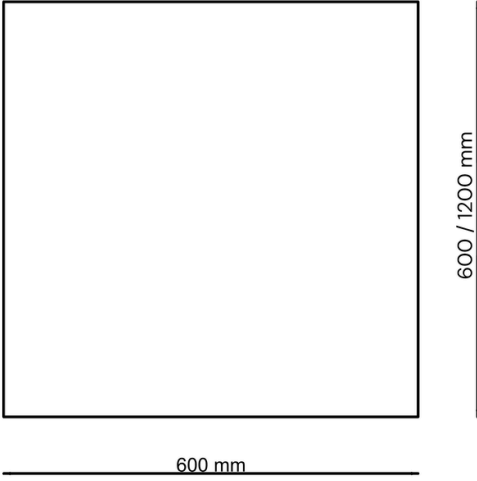

Ürün Özellikleri

Malzeme:	Polyester Elyaf Keçe
Kalınlık:	20 / 30 / 40 mm
NRC:	0.40 - 0.80
Yangın Sınıfı:	B-s1, d0
Renk:	Siyah / Antrasit / Beyaz + FD Kartela
Kurulum:	Sıcak veya soğuk silikon yardımıyla duvara yapıştırılır.
Bakım:	Nemli bir bez veya düşük devirli bir elektrikli süpürge yardımıyla yüzeysel temizliği yapılır.

Ürün Boyutları

Renk Seçenekleri

Alt Katman

Siyah

Antrasit

Beyaz

Klasik Kartela + FD Kartela
Görünümü

Üst Katman