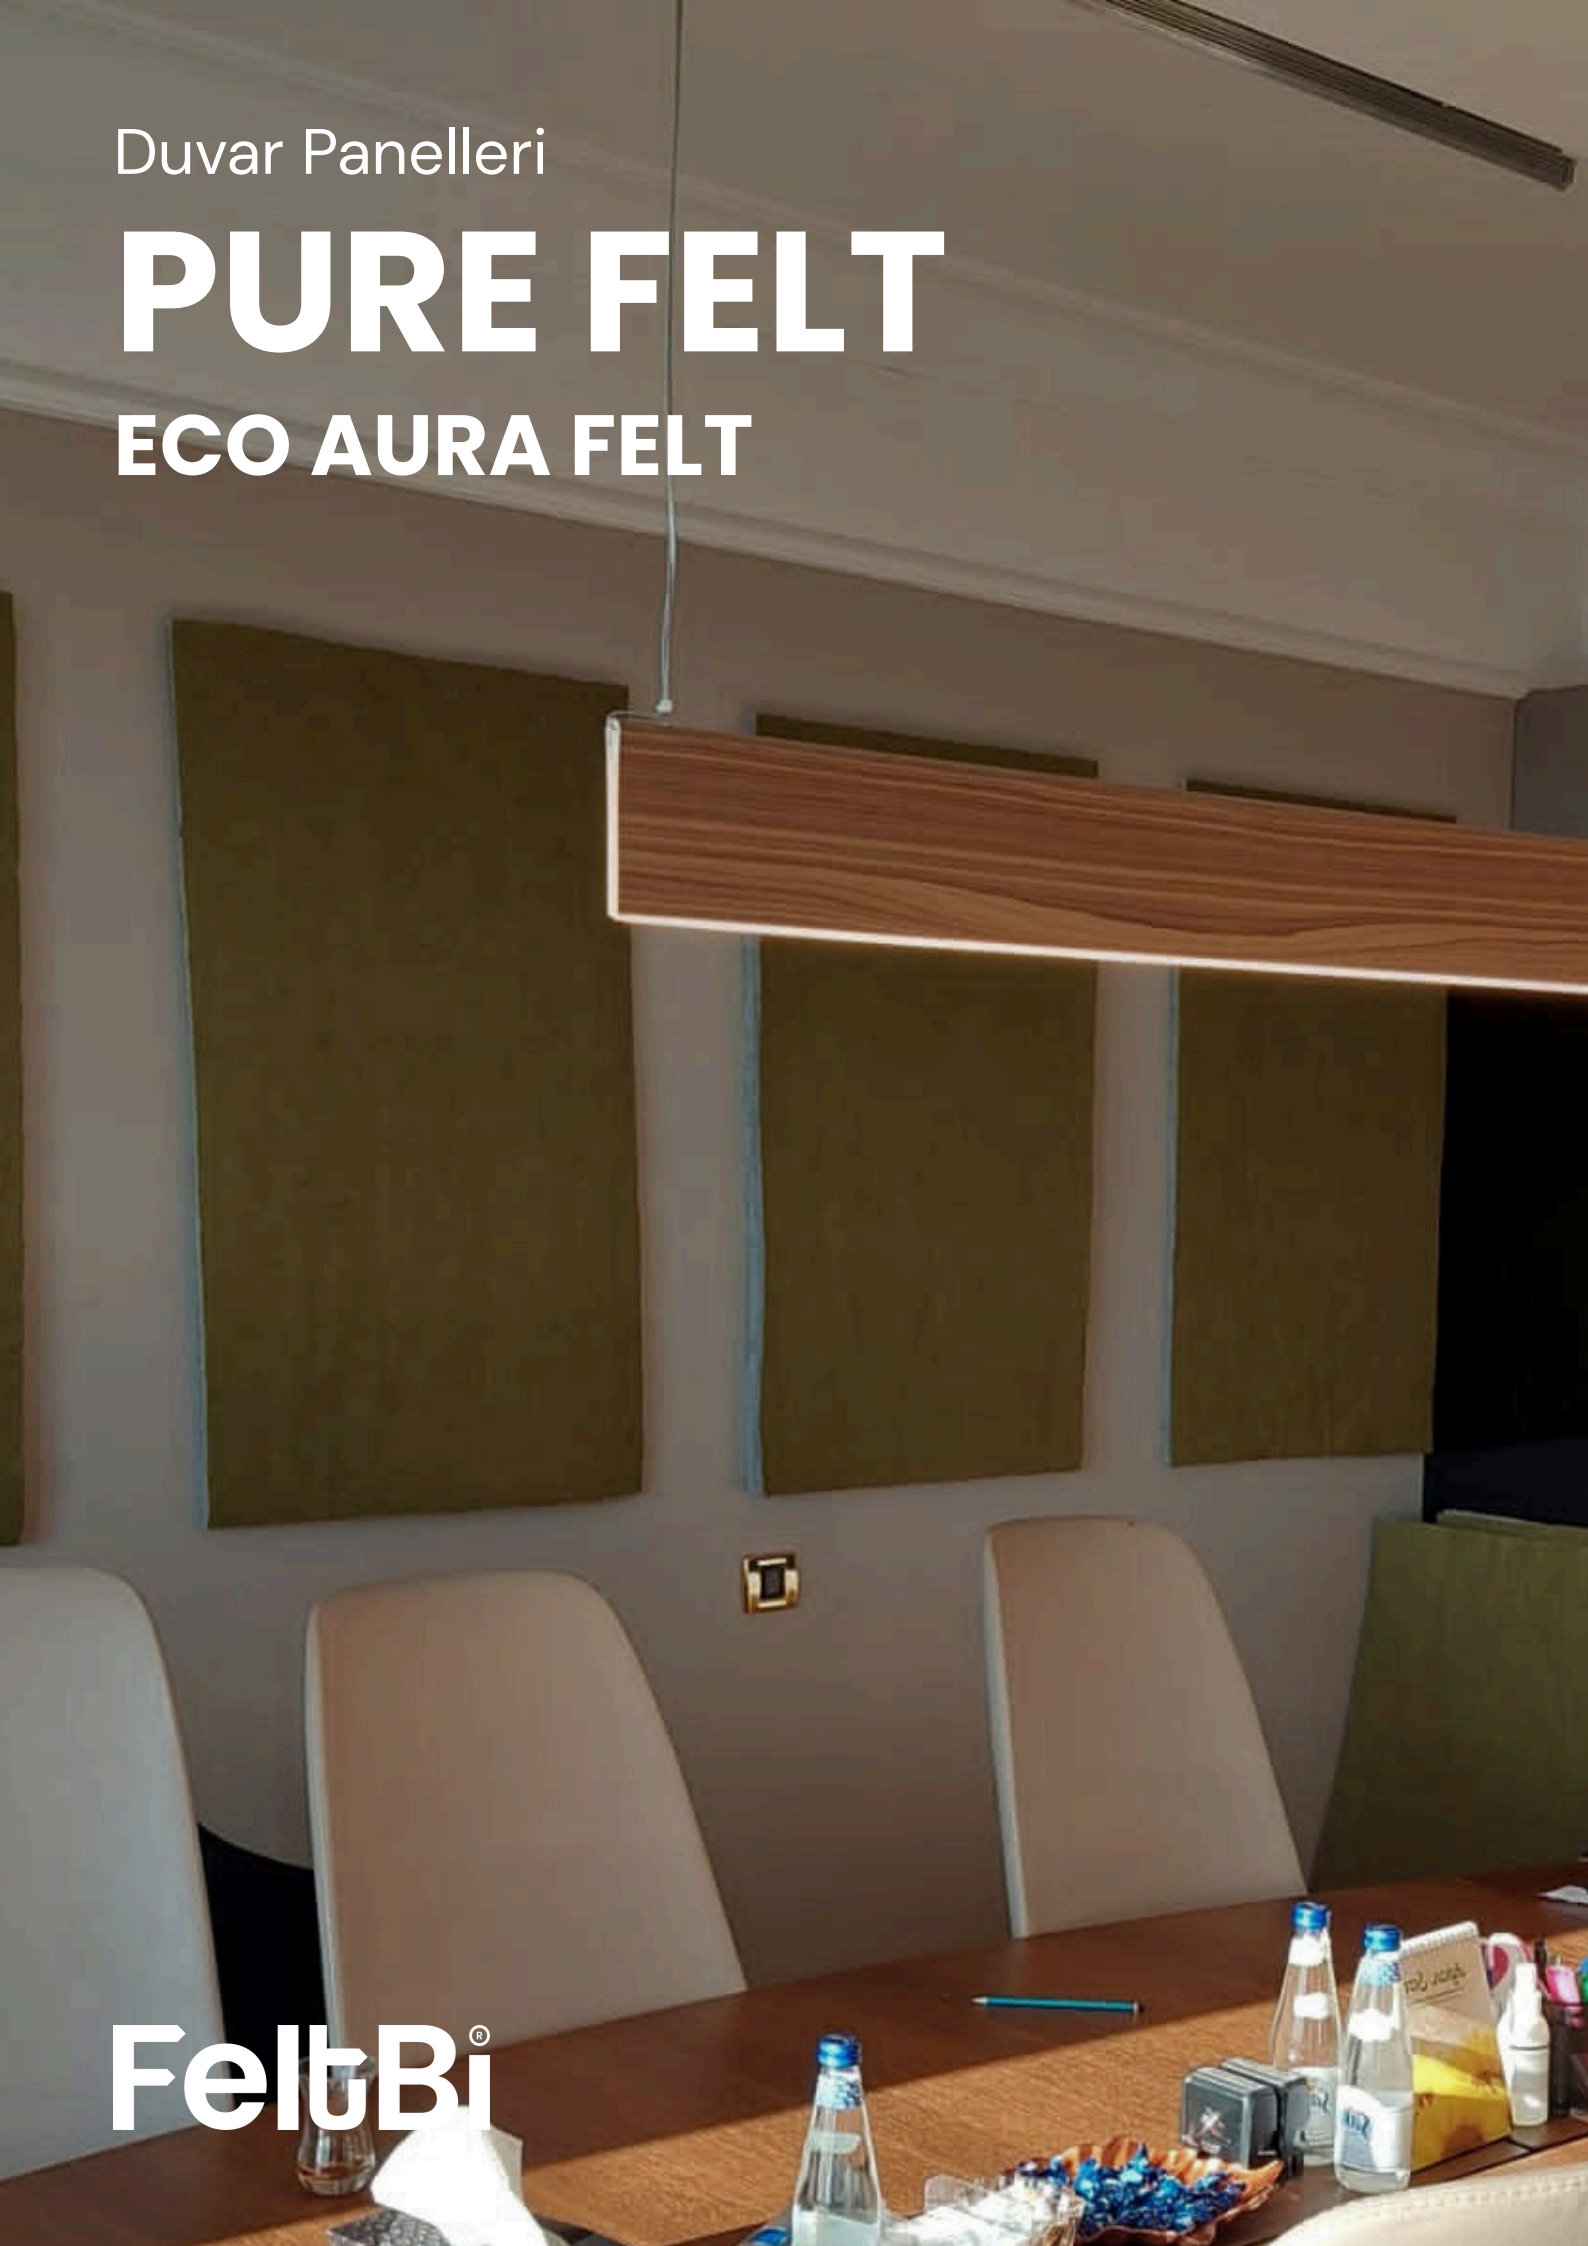

Duvar Panelleri

PURE FELT

ECO AURA FELT

FeltBi®

Duvar Panelleri

PURE FELT

ECO AURA FELT

Ön yüzü ince bir katman renkli keçe kaplanmış klasik renkli sert keçeler ve düşük yoğunluklu keçelerin kombinasyonlarından oluşan bu duvar panelleri hem yüksek ses yutumu sağlayarak ortamın akustik performansını iyileştirirler hem de ortama derinlik ve görsellik katarlar.

Ürün Özellikleri

Malzeme:	Polyester Elyaf Keçe
Kalınlık:	20 / 30 / 40 mm
NRC:	0.40 - 0.80
Yangın Sınıfı:	B-s1, d0
Renk:	Siyah / Antrasit / Beyaz + FD Kartela
Kurulum:	Sıcak veya soğuk silikon yardımıyla duvara yapıştırılır.
Bakım:	Nemli bir bez veya düşük devirli bir elektrikli süpürge yardımıyla yüzeysel temizliği yapılır.