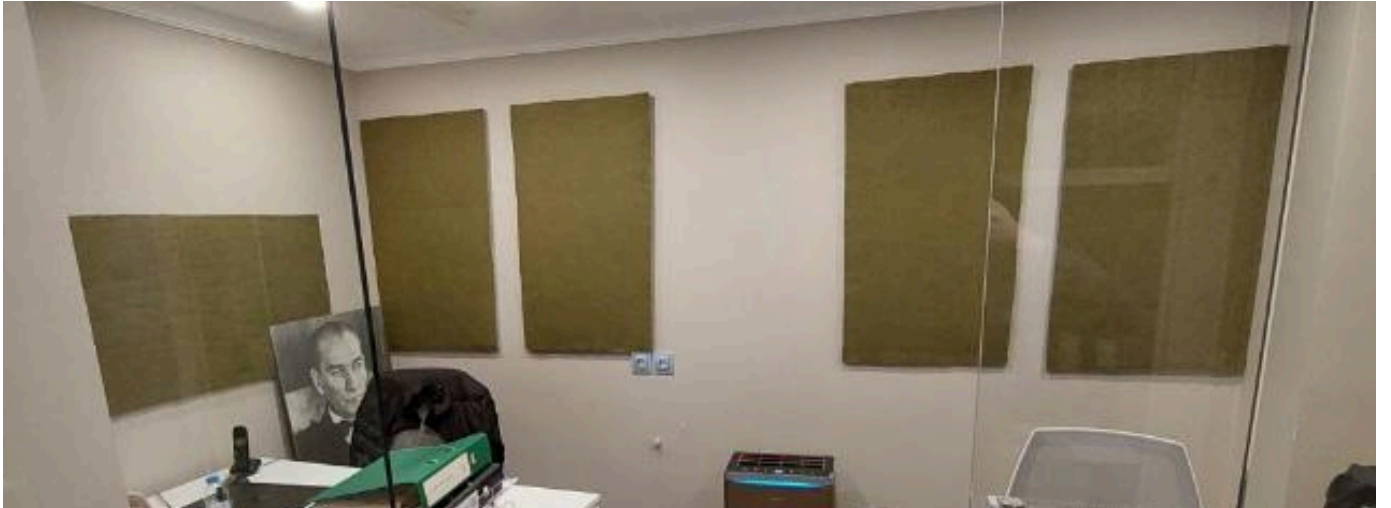

Üst Katman

Diğer renk seçenekleri için www.feltbi.com adresi üzerinden renk kartelamızı inceleyebilir veya bizimle iletişime geçebilirsiniz.