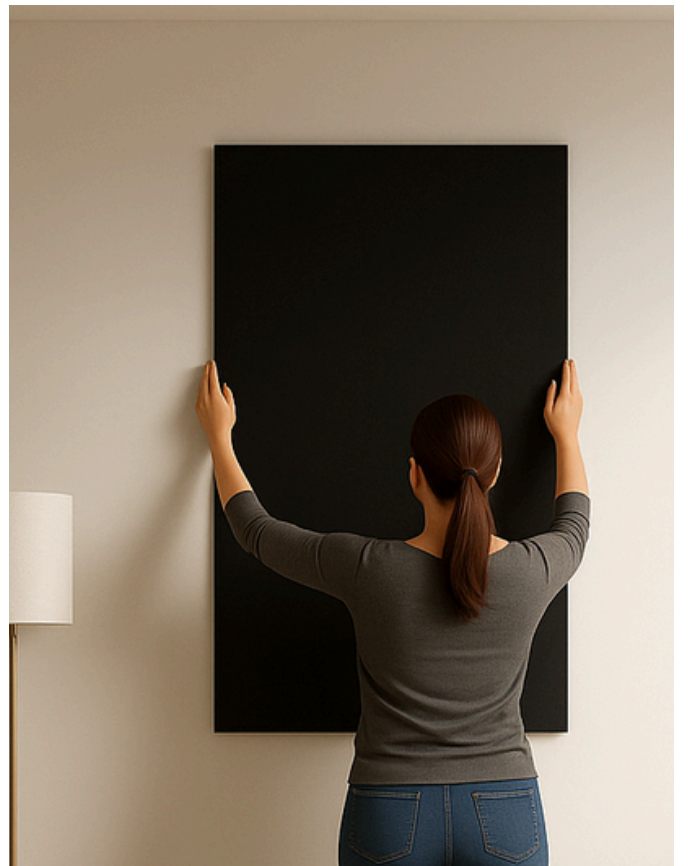

Duvar Panelleri

PURE FELT

ECO FELT

FeltBi®

Duvar Panelleri

PURE FELT

ECO FELT

Klasik renkli sert keeler ve dşk yoęunluklu keelerin kombinasyonlarından oluřan bu duvar panelleri hem yksek ses yutumu saęlayarak ortamın akustik performansını iyileřtirirler hem de ortama derinlik ve grsellik katarlar.

rn zellikleri

Malzeme:	Polyester Elyaf Kee
Kalınlık:	20 / 30 / 40 mm
NRC:	0.55 (20 mm), 0.65 (30 mm), 0.70 (40 mm)
Yangın Sınıfı:	B-s1, d0
Renk:	Siyah, Antrasit, Beyaz
Kurulum:	Sıcak veya soęuk silikon yardımıyla duvara yapıştırılır.
Bakım:	Nemli bir bez veya dřk devirli bir elektrikli sprge yardımıyla yzeysel temizlięi yapılır.