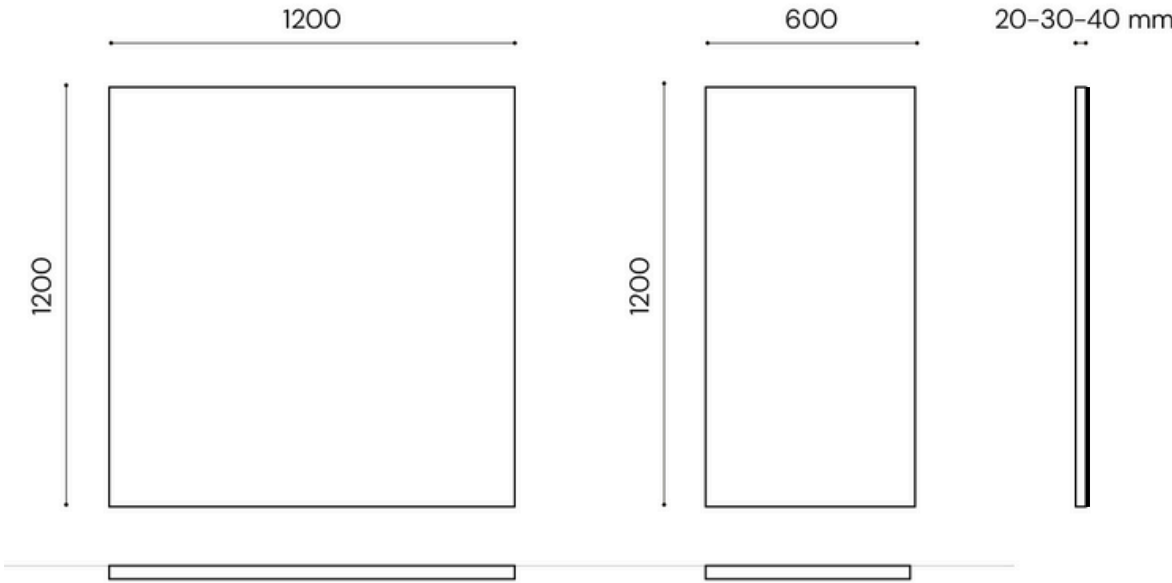

Duvar Panelleri

PURE FELT

ECO FELT

Klasik renkli sert keeler ve dşk yoęunluklu keelerin kombinasyonlarından oluřan bu duvar panelleri hem yksek ses yutumu saęlayarak ortamın akustik performansını iyileřtirirler hem de ortama derinlik ve grsellik katarlar.

rn zellikleri

Malzeme:	Polyester Elyaf Kee
Kalınlık:	20 / 30 / 40 mm
NRC:	0.55 (20 mm), 0.65 (30 mm), 0.70 (40 mm)
Yangın Sınıfı:	B-s1, d0
Renk:	Siyah, Antrasit, Beyaz
Kurulum:	Sıcak veya soęuk silikon yardımıyla duvara yapıştırılır.
Bakım:	Nemli bir bez veya dřk devirli bir elektrikli sprge yardımıyla yzeysel temizlięi yapılır.

rn Boyutları