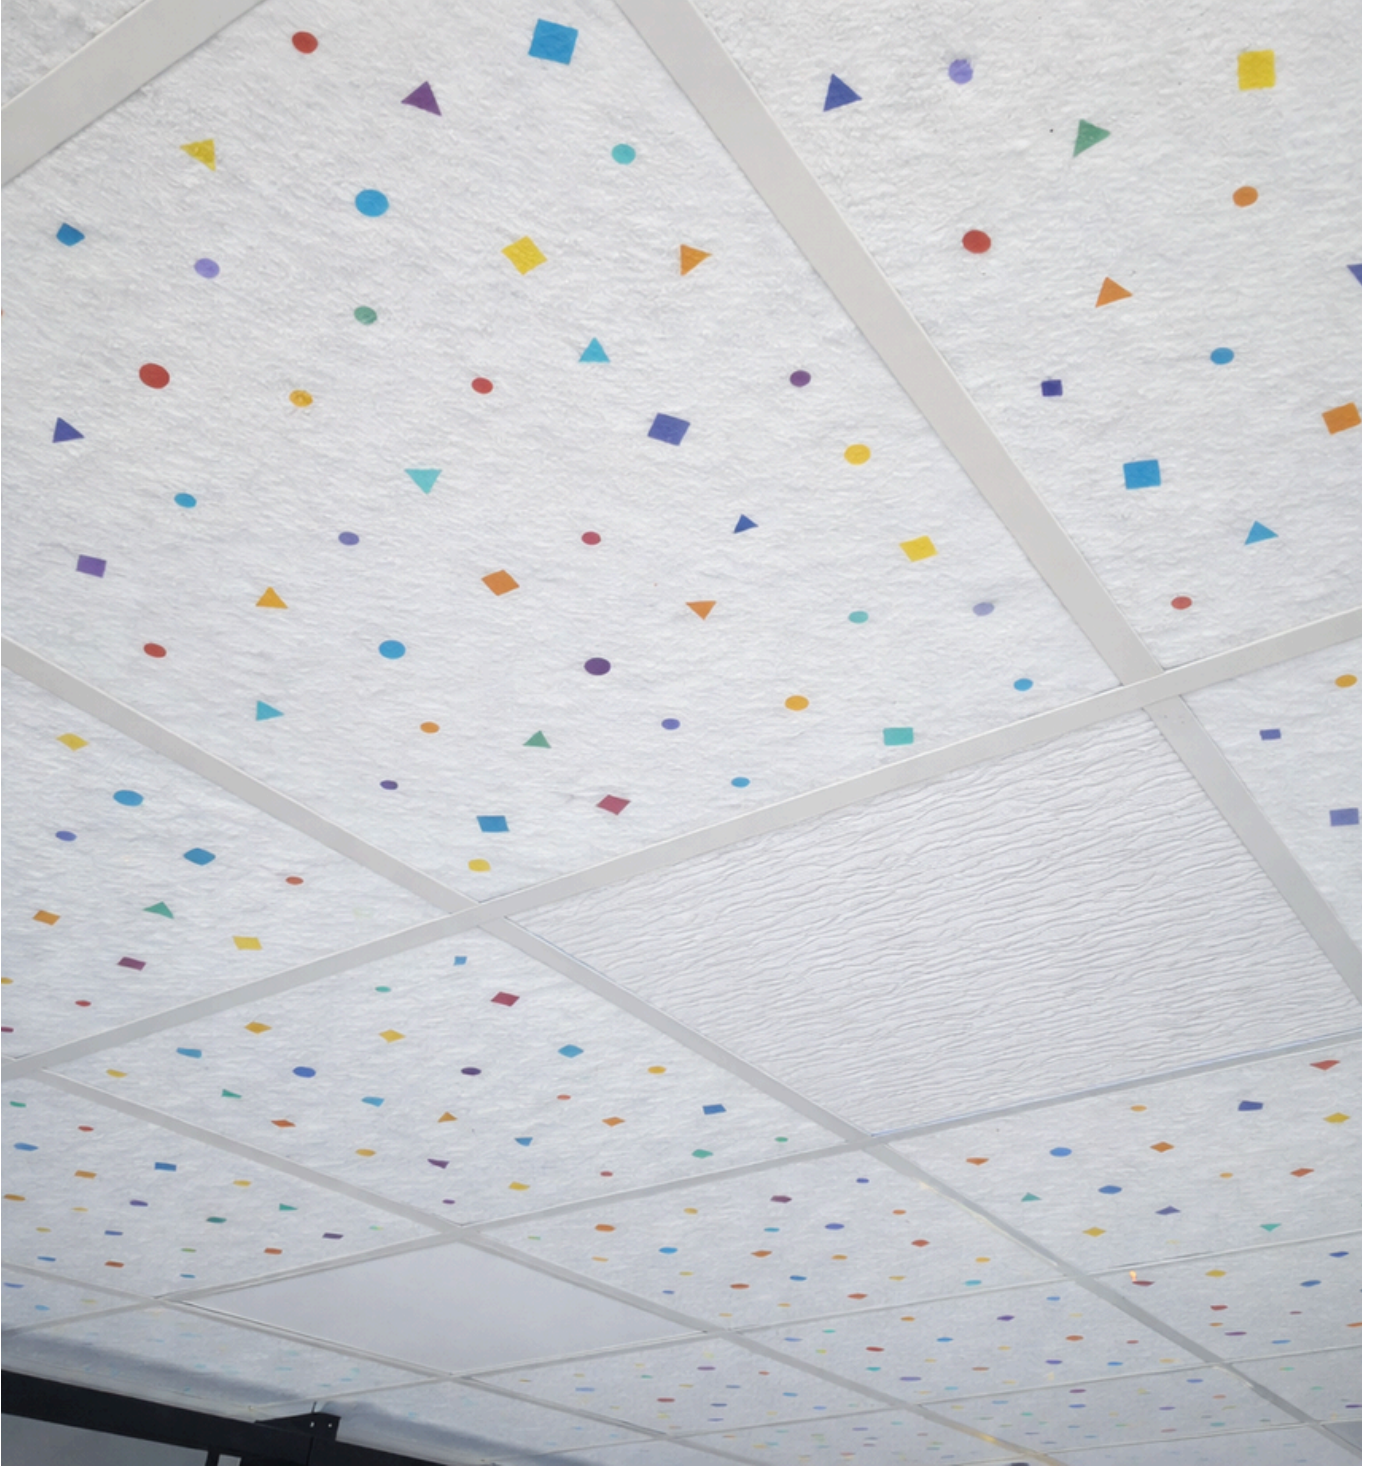

T24 Asma Tavan Panelleri

EVO ART

Ön yüzü desen kaplı klasik keçe renklerinden üretilen bu T24 Asma Tavan Panelleri yüksek akustik performans ve uzun ömürlü kullanım sunarlar. Standartlaşmış T24 profillere oturtulan bu paneller ortamdaki sesi yutarak mekan akustiğini iyileştirirler.

FeltBi akustik tavan panelleri, en yüksek kalitede ses emilimini sağlayan, projenize göre özelleştirilebilen, dilediğiniz ölçü ve kalınlıkta, istediğiniz renkte üretilmektedir. Akustik ürünlerimizde kullandığımız PET Keçe, mükemmel akustik performans ve dayanıklılık gösteren yumuşak ama güçlü bir malzemedir. Sağlıklısıdır, kokusuzdur ve küf tutmaz. Yanıcı malzeme değildir. Bakımı kolaydır, ömrü uzundur. Bu sebeple iç mekanlarda kullanıma çok uygundur.

FeltBi Akustik Tavan Panellerinin yüksek ses emilimi özelliği ile Mekanlar Şimdi Çok Akustik!