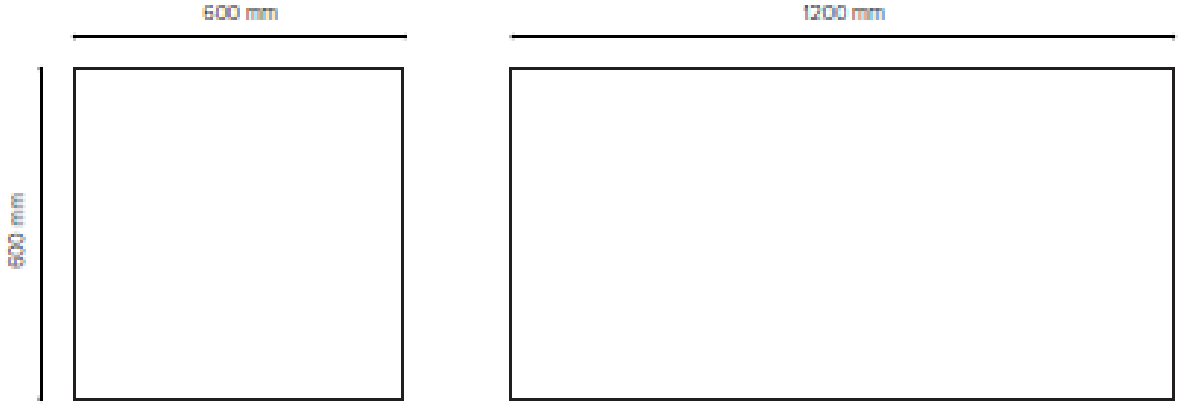

## Ürün Özellikleri

<b>Malzeme:</b>	Polyester Elyaf Keçe
<b>Kalınlık:</b>	6 / 12 / 18 mm
<b>NRC:</b>	0.50 - 0.90
<b>Yangın Sınıfı:</b>	B-s1, d0
<b>Renk:</b>	Klasik Kartela + FD Kartela
<b>Kurulum:</b>	T24 Profil üzerine oturtulur.
<b>Bakım:</b>	Nemli bir bez veya düşük devirli bir elektrikli süpürge yardımıyla yüzeysel temizliği yapılır.