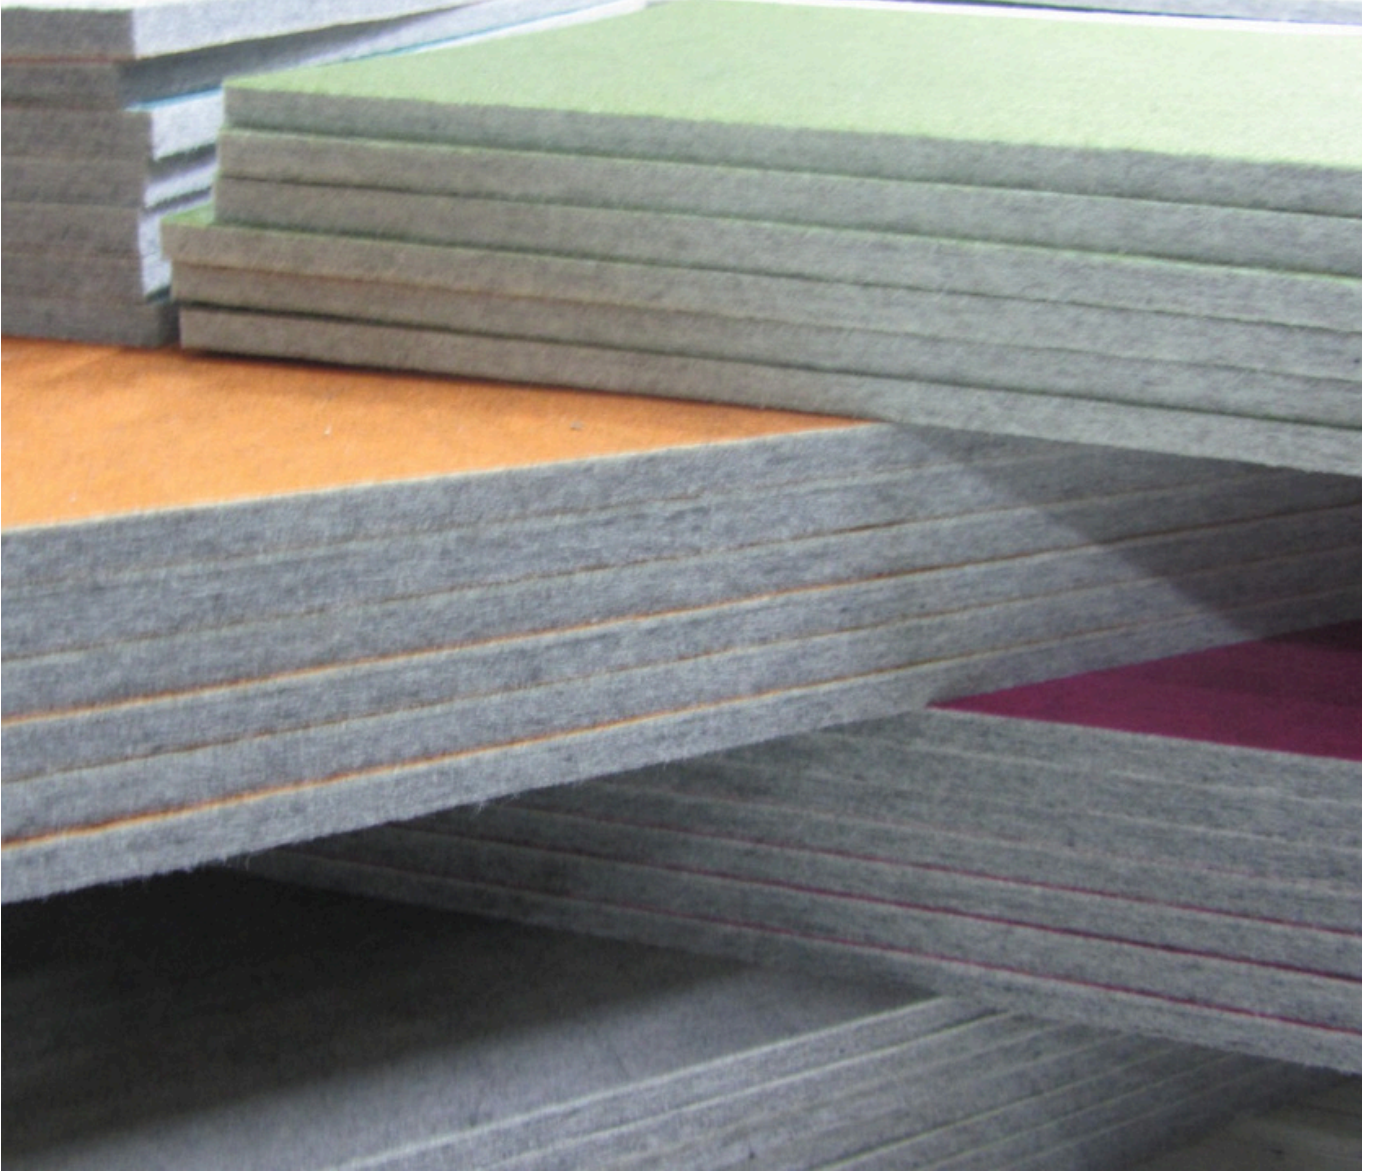

Renk Seçenekleri

Klasik Kartela + FD Kartela
Görünümü

Alt Katman

Siyah

Antrasit

Kül

Koyu Gri

Gri

Beyaz

Bej

Üst Katman Diğer renk seçenekleri için www.feltbi.com adresi üzerinden renk kartelamızı inceleyebilir veya bizimle iletişime geçebilirsiniz.

FD-208

FD-194

FD-158

FD-129

FD-122

FD-311

FD-186