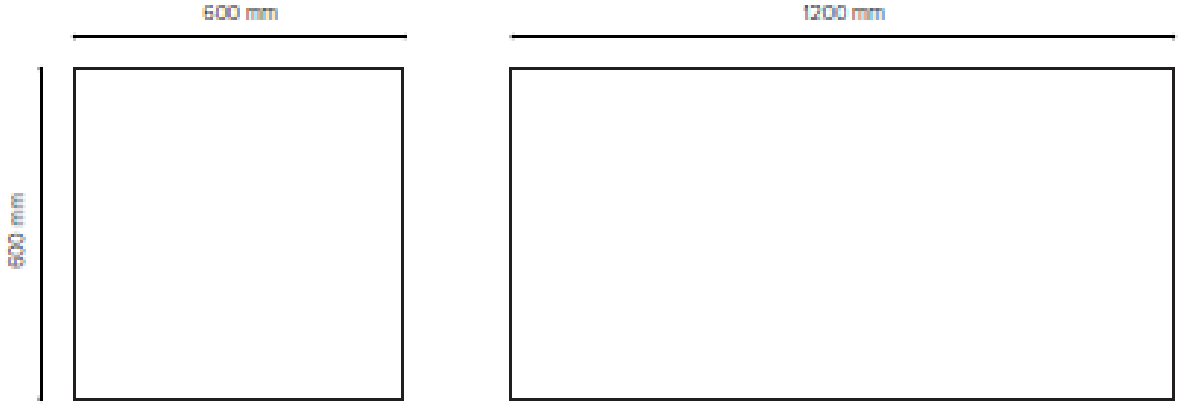

# Ürün Özellikleri

<b>Malzeme:</b>	Polyester Elyaf Keçe
<b>Kalınlık:</b>	6 / 12 / 18 mm
<b>NRC:</b>	0.50 - 0.90
<b>Yangın Sınıfı:</b>	B-s1, d0
<b>Renk:</b>	Klasik Kartela + FD Kartela
<b>Kurulum:</b>	T24 Profil üzerine oturtulur.
<b>Bakım:</b>	Nemli bir bez veya düşük devirli bir elektrikli süpürge yardımıyla yüzeysel temizliği yapılır.