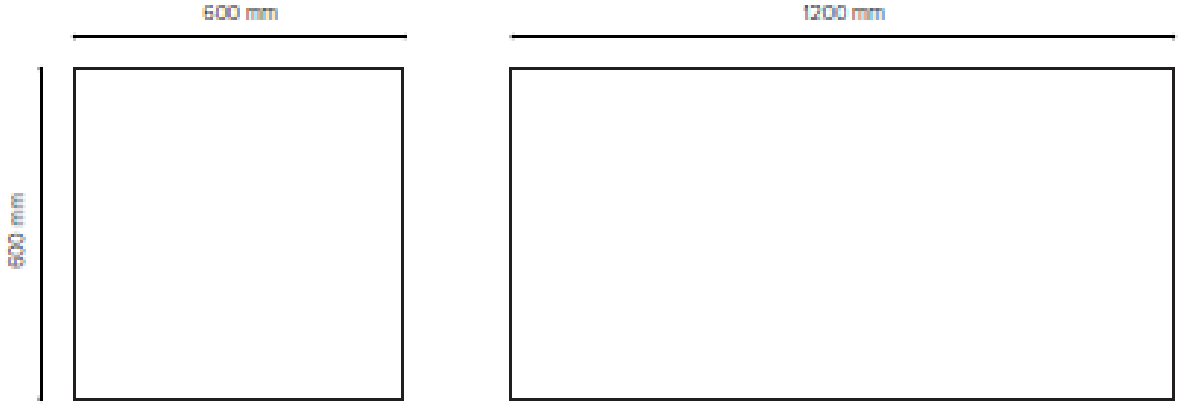

FeltBi Akustik Tavan Panellerinin yüksek ses emilimi özelliği ile Mekanlar Şimdi Çok Akustik!

Ürün Özellikleri

Malzeme:	Polyester Elyaf Keçe
Kalınlık:	6 / 12 / 18 mm
NRC:	0.50 - 0.90
Yangın Sınıfı:	B-s1, d0
Renk:	Klasik Kartela
Kurulum:	T24 Profil üzerine oturtulur.
Bakım:	Nemli bir bez veya düşük devirli bir elektrikli süpürge yardımıyla yüzeysel temizliği yapılır.