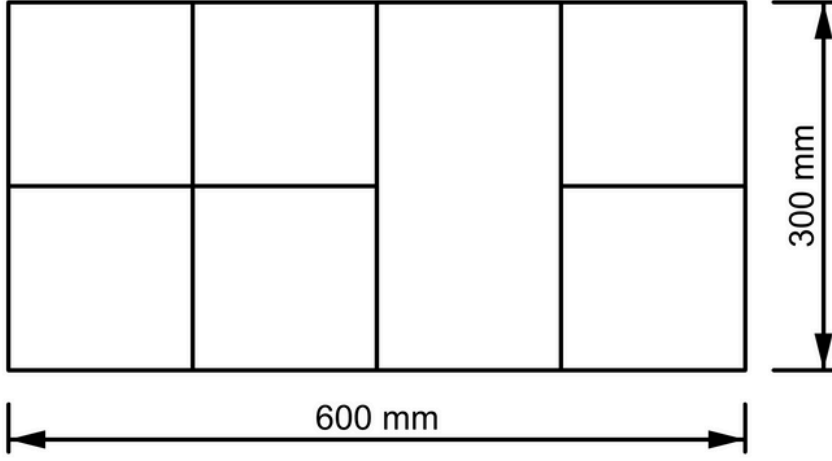

Duvar Panelleri

ADVANCED

FELT

HYPER FELT

Duvar Panelleri

ADVANCED FELT

HYPER FELT

Farklı boyutlardaki kesilmiş sert keçe parçaların üst üste birleştirilmesiyle oluşan bu duvar panelleri katmanlı yapılarıyla buldukları ortama derinlik katıyorlar, aynı zamanda da yüksek ses yutumu sağlayarak kusursuz akustik performans sunuyorlar.

Ürün Özellikleri

Malzeme:	Polyester Elyaf Keçe
Kalınlık:	18 (6+6+6) / 24 (6+9+9) / 27 (9+9+9) / 33 (9+12+12) / 36 (12+12+12) mm
NRC:	0.40 - 0.80
Yangın Sınıfı:	B-s1, d0
Renk:	Klasik Kartela
Kurulum:	Sıcak veya soğuk silikon yardımıyla duvara yapıştırılır.
Bakım:	Nemli bir bez veya düşük devirli bir elektrikli süpürge yardımıyla yüzeysel temizliği yapılır.

Ürün Boyutları

Ürün Seçenekleri

2 Katmanlı

Modül 1

Modül 2

Modül 3

3 Katmanlı

Modül 1