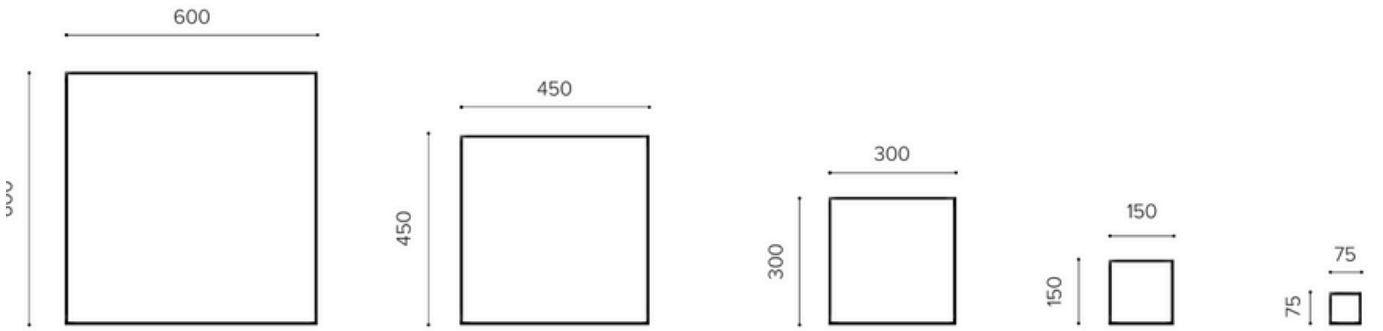

Geo Parçalar

KARE AURA

FeltBi®

Geo Parçalar

Kare Aura

Ürün Özellikleri

Malzeme:	Polyester Elyaf Keçe
Kalınlık:	6 / 9 / 12 mm
NRC:	0.40 - 0.80
Yangın Sınıfı:	B-s1, d0
Renk:	Klasik Kartela + FD Kartela
Kurulum:	Sıcak veya soğuk silikon yardımıyla duvara yapıştırılır.
Bakım:	Nemli bir bez veya düşük devirli bir elektrikli süpürge yardımıyla yüzeysel temizliği yapılır.

Ürün Boyutları

Renk Seçenekleri

Klasik Kartela + FD Kartela
Görünümü

Alt Katman

Siyah

Antrasit

Kül

Koyu Gri