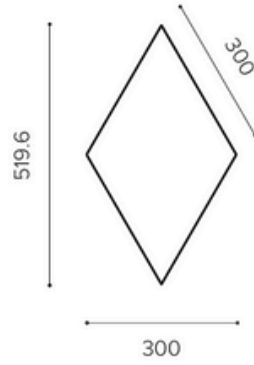

Ürün Boyutları