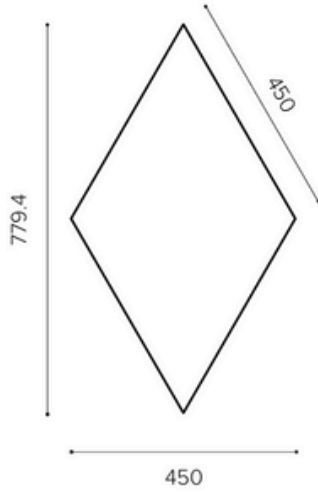

Ürün Boyutları

Renk Seçenekleri

Alt Katman

Siyah

Antrasit

Kül

Koyu Gri

Gri

Beyaz

Bej

Klasik Kartela + FD Kartela
Görünümü

Üst Katman

Diğer renk seçenekleri için www.feltbi.com adresi üzerinden renk kartelamızı inceleyebilir veya bizimle iletişime geçebilirsiniz.

FD-208

FD-194

FD-158

FD-129

FD-122

FD-311

FD-186