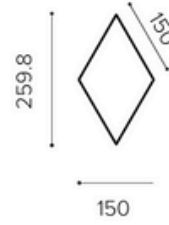

Geo Parçalar

KARO AURA

FeltBi®

Geo Parçalar

Karo Aura

Ürün Özellikleri

Malzeme:	Polyester Elyaf Keçe
Kalınlık:	6 / 9 / 12 mm
NRC:	0.40 - 0.80
Yangın Sınıfı:	B-s1, d0
Renk:	Klasik Kartela + FD Kartela
Kurulum:	Sıcak veya soğuk silikon yardımıyla duvara yapıştırılır.
Bakım:	Nemli bir bez veya düşük devirli bir elektrikli süpürge yardımıyla yüzeysel temizliği yapılır.

Ürün Boyutları

Renk Seçenekleri

Alt Katman

Siyah

Antrasit

Kül

Koyu Gri

Gri