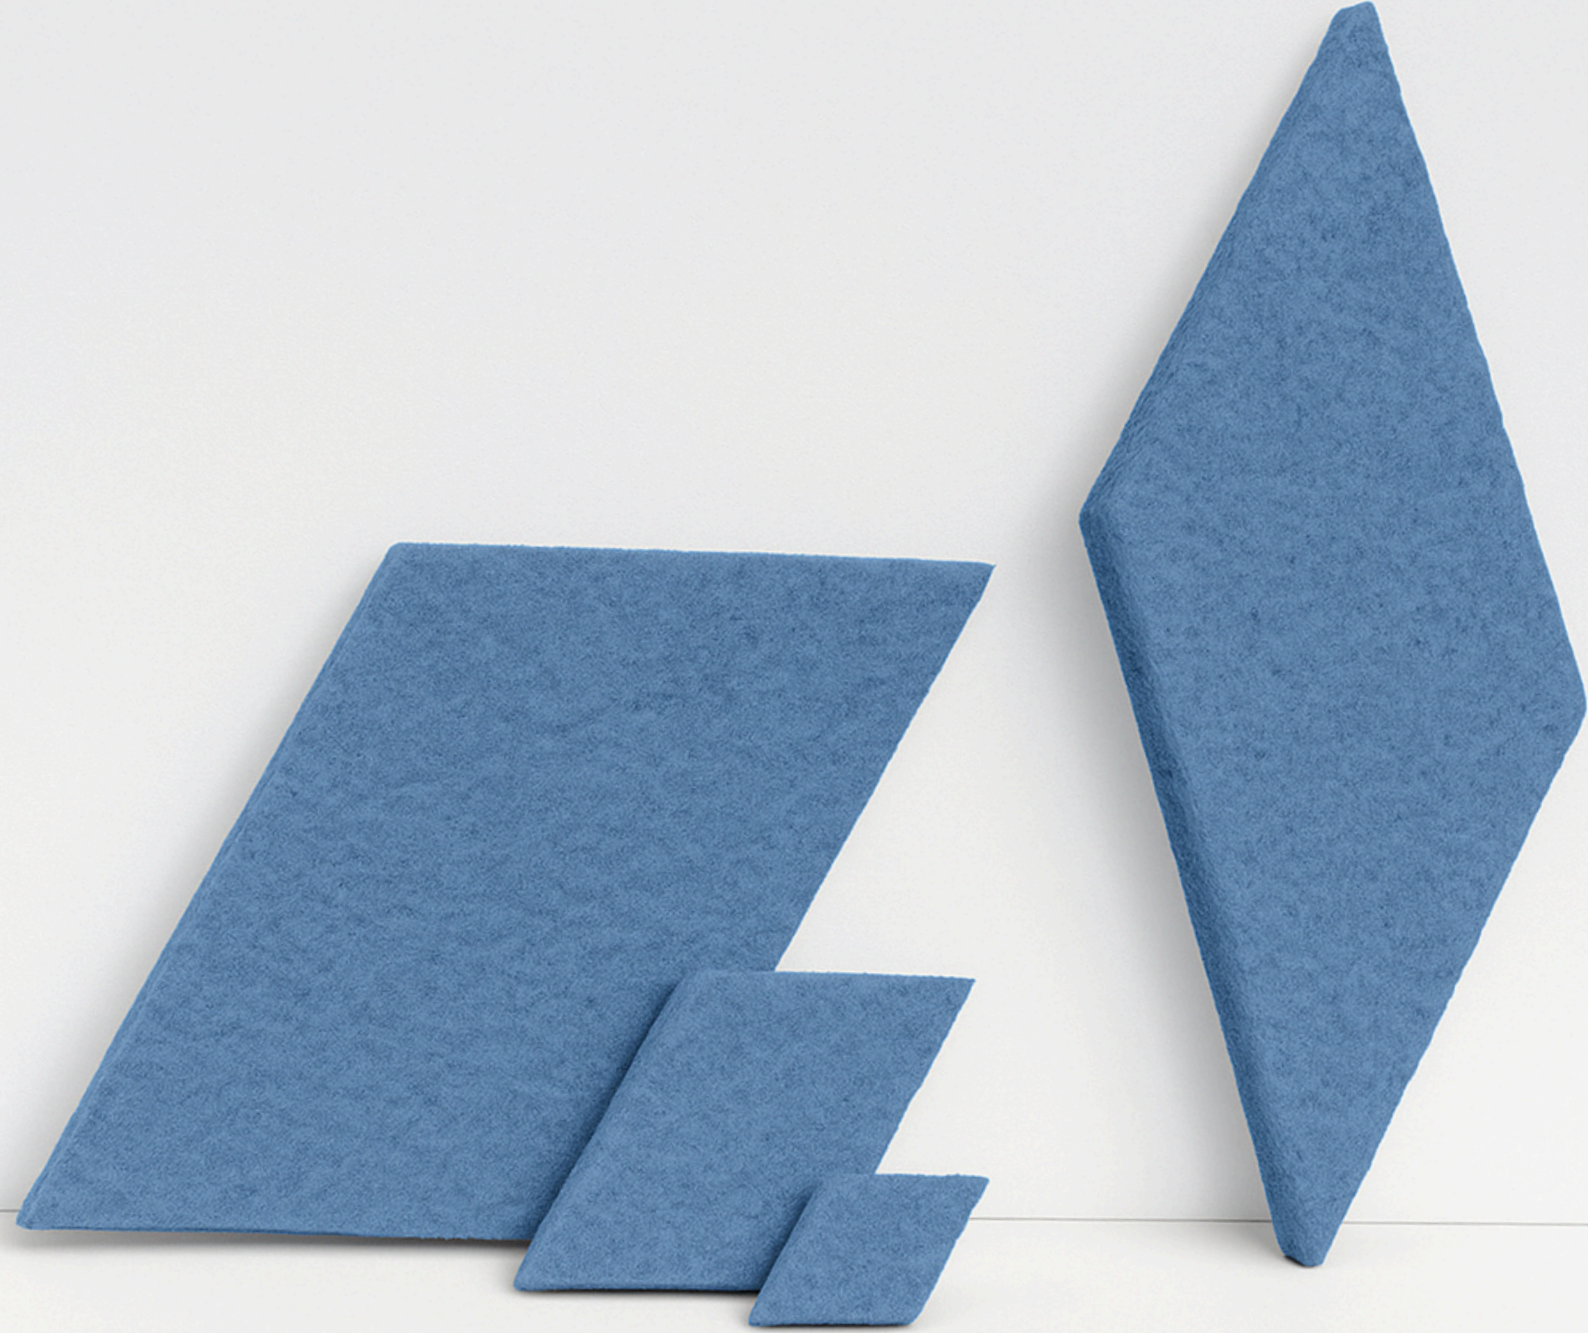

Geo Parçalar

KARO AURA

FeltBi®

Geo Parçalar

Karo Aura

Ürün Özellikleri

Malzeme:	Polyester Elyaf Keçe
Kalınlık:	6 / 9 / 12 mm
NRC:	0.40 - 0.80
Yangın Sınıfı:	B-s1, d0
Renk:	Klasik Kartela + FD Kartela
Kurulum:	Sıcak veya soğuk silikon yardımıyla duvara yapıştırılır.
Bakım:	Nemli bir bez veya düşük devirli bir elektrikli süpürge yardımıyla yüzeysel temizliği yapılır.

Ürün Boyutları

Renk Seçenekleri

Alt Katman

Siyah

Antrasit

Kül

Koyu Gri

Gri