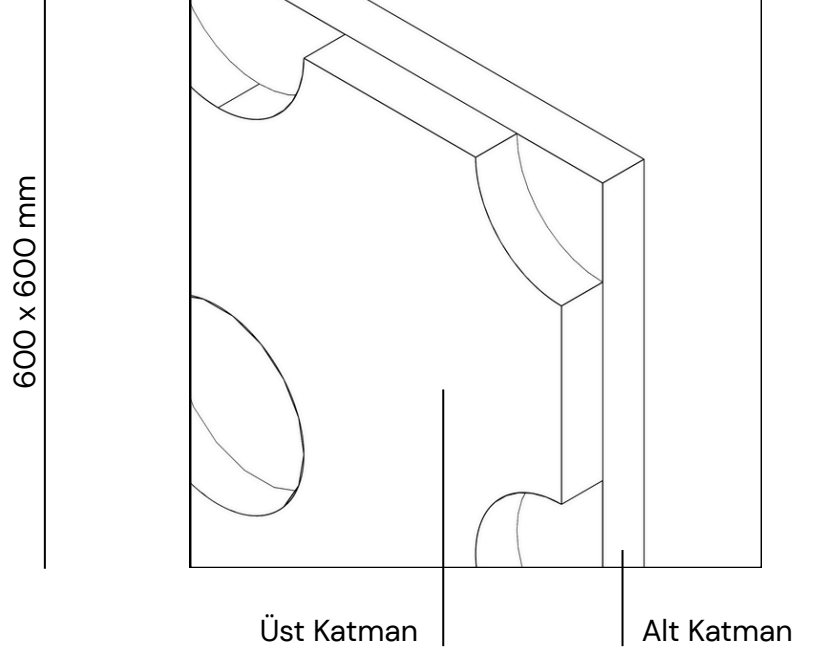

## Ürün Özellikleri

Malzeme:	Polyester Elyaf Keçe
Kalınlık:	12 / 18 mm
NRC:	0.40 - 0.80
Yangın Sınıfı:	B-s1, d0
Renk:	Klasik Kartela
Kurulum:	Sıcak veya soğuk silikon yardımıyla duvara yapıştırılır.
Bakım:	Nemli bir bez veya düşük devirli bir elektrikli süpürge yardımıyla yüzeysel temizliği yapılır.

## Ürün Ölçüleri