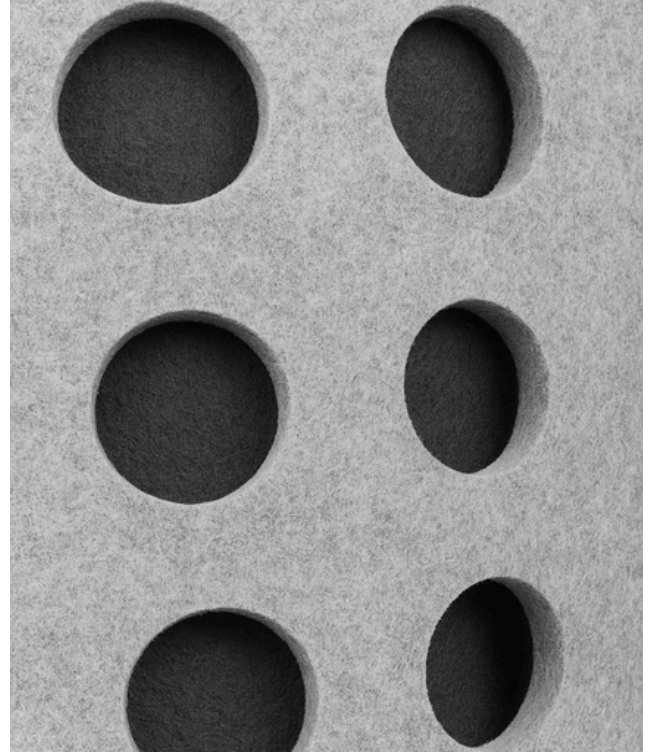

Duvar Panelleri

PERFO FELT

LAYER FELT

Klasik renkli keçelerin yüzeyine çeşitli deliklerin açılması ve arka yüzlerini bir katman daha keçe ile desteklenmesi yoluyla üretilen bu ürünler, üç boyutlu yapılarıyla mekana derinlik katarken aynı zamanda da yüksek akustik performans sunuyorlar.