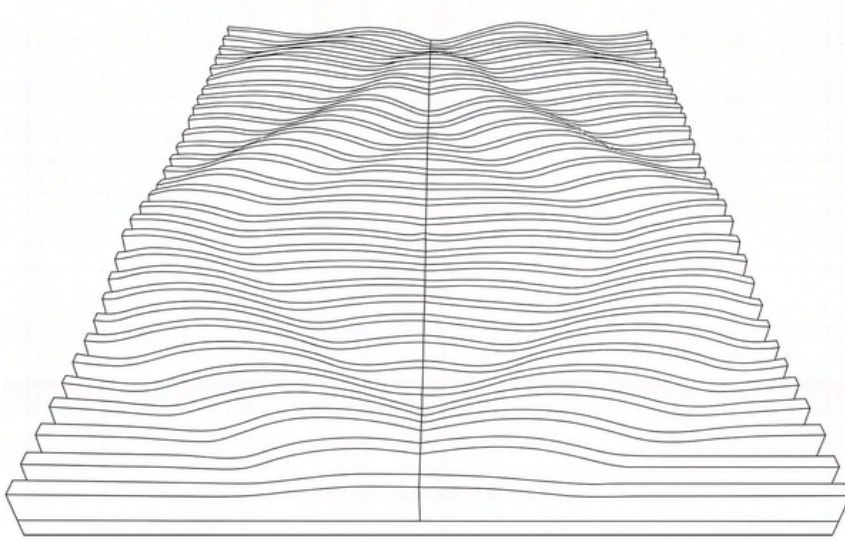

Ürün Boyutları

Renk Seçenekleri

Klasik Kartela + FD Kartela
Görünümü

Alt Katman

Siyah

Antrasit

Kül

Koyu Gri

Gri

Beyaz

Bej

Üst Katman

Diğer renk seçenekleri için www.feltbi.com adresi üzerinden renk kartelamızı inceleyebilir veya bizimle iletişime geçebilirsiniz.

FD-208

FD-194

FD-158

FD-129

FD-122

FD-311

FD-186