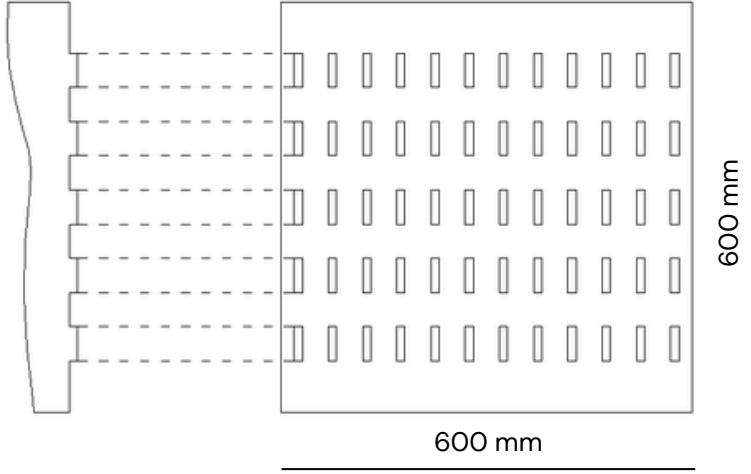

Ürün Boyutları

Renk Seçenekleri

Klasik Kartela + FD Kartela
Görünümü

Alt Katman

Siyah

Antrasit

Kül

Koyu Gri

Gri

Beyaz

Bej

Üst Katman

Diğer renk seçenekleri için www.feltbi.com adresi üzerinden renk kartelamızı inceleyebilir veya bizimle iletişime geçebilirsiniz.

FD-208

FD-194

FD-158

FD-129

FD-122

FD-311

FD-186