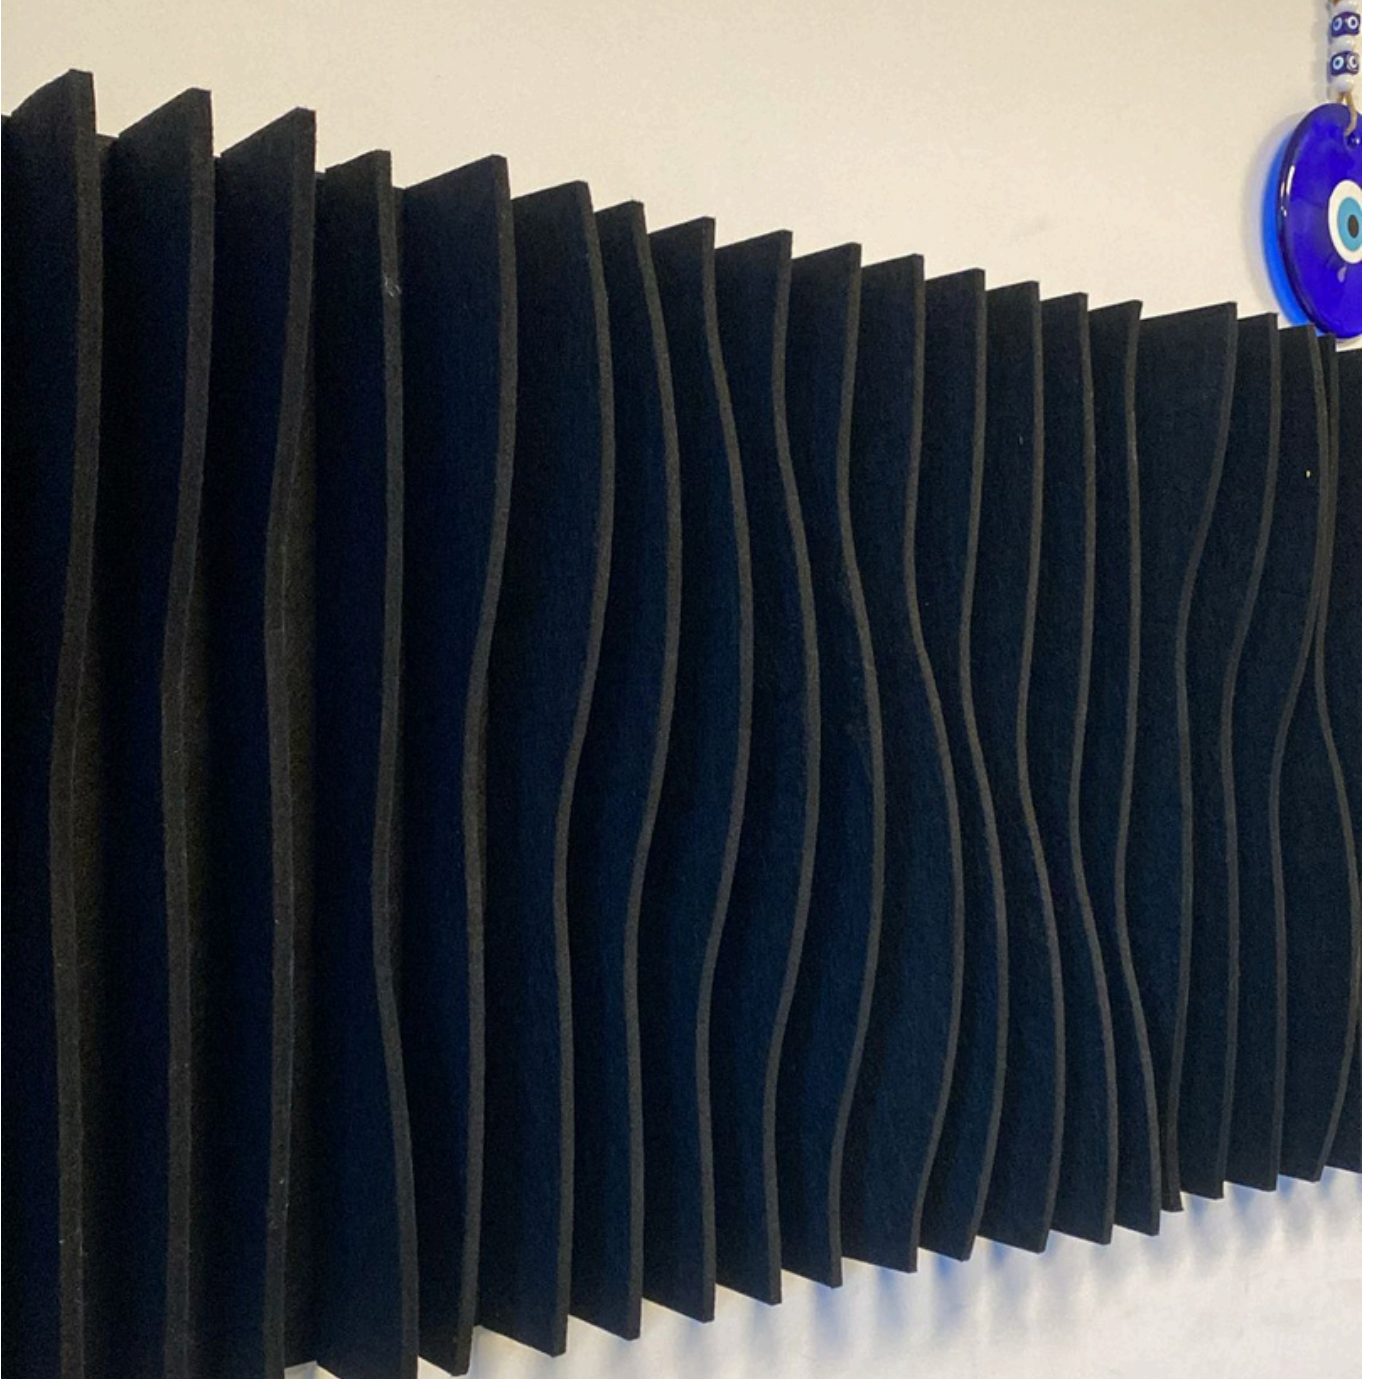

Duvar Panelleri

STYLE FELT

PARAMETRIC FELT

FeltBi®

Duvar Panelleri

STYLE FELT

PARAMETRIC FELT

Sert keelerin parametrik Őeritler Őeklinde kesilmesi ve bir kee tabanlıĝa oturtulması ile retilen bu duvar profilleri  boyutlu yapılarıyla mekana derinlik katarken aynı zamanda yksek ses yutumu ile kusursuz akustik performans sunuyorlar.

Ürün Özellikleri

Malzeme:	Polyester Elyaf Keçe
Kalınlık:	6 / 12 mm
NRC:	0.40 - 0.80
Yangın Sınıfı:	B-s1, d0
Renk:	Klasik Kartela / FD Kartela
Kurulum:	Sıcak veya soğuk silikon yardımıyla duvara yapıştırılır.
Bakım:	Nemli bir bez veya düşük devirli bir elektrikli süpürge yardımıyla yüzeysel temizliği yapılır.

Organik ve akışkan hatlara sahip parametrik formu, duvarda heykelsi bir etki oluşturur. %100 geri dönüştürülmüş polyester elyaftan üretilen özel keçe yüzey, sesi etkili bir şekilde absorbe ederken mekâna sıcaklık ve derinlik katar.

Akustik Parametrik Duvar Paneli, mekânlara modern bir estetik ve üstün akustik performans kazandırmak için tasarlandı. Organik kıvrımlara sahip üç boyutlu formu, duvarları bir tasarım nesnesine dönüştürürken, akustik keçe yapısı yankıyı azaltarak konforlu bir ortam sunar. Her projeye özel çalışılabilir, tüm renklerde üretilir. Mimari mekânlara hem ses hem de stil katmak isteyenler için ideal çözümdür.