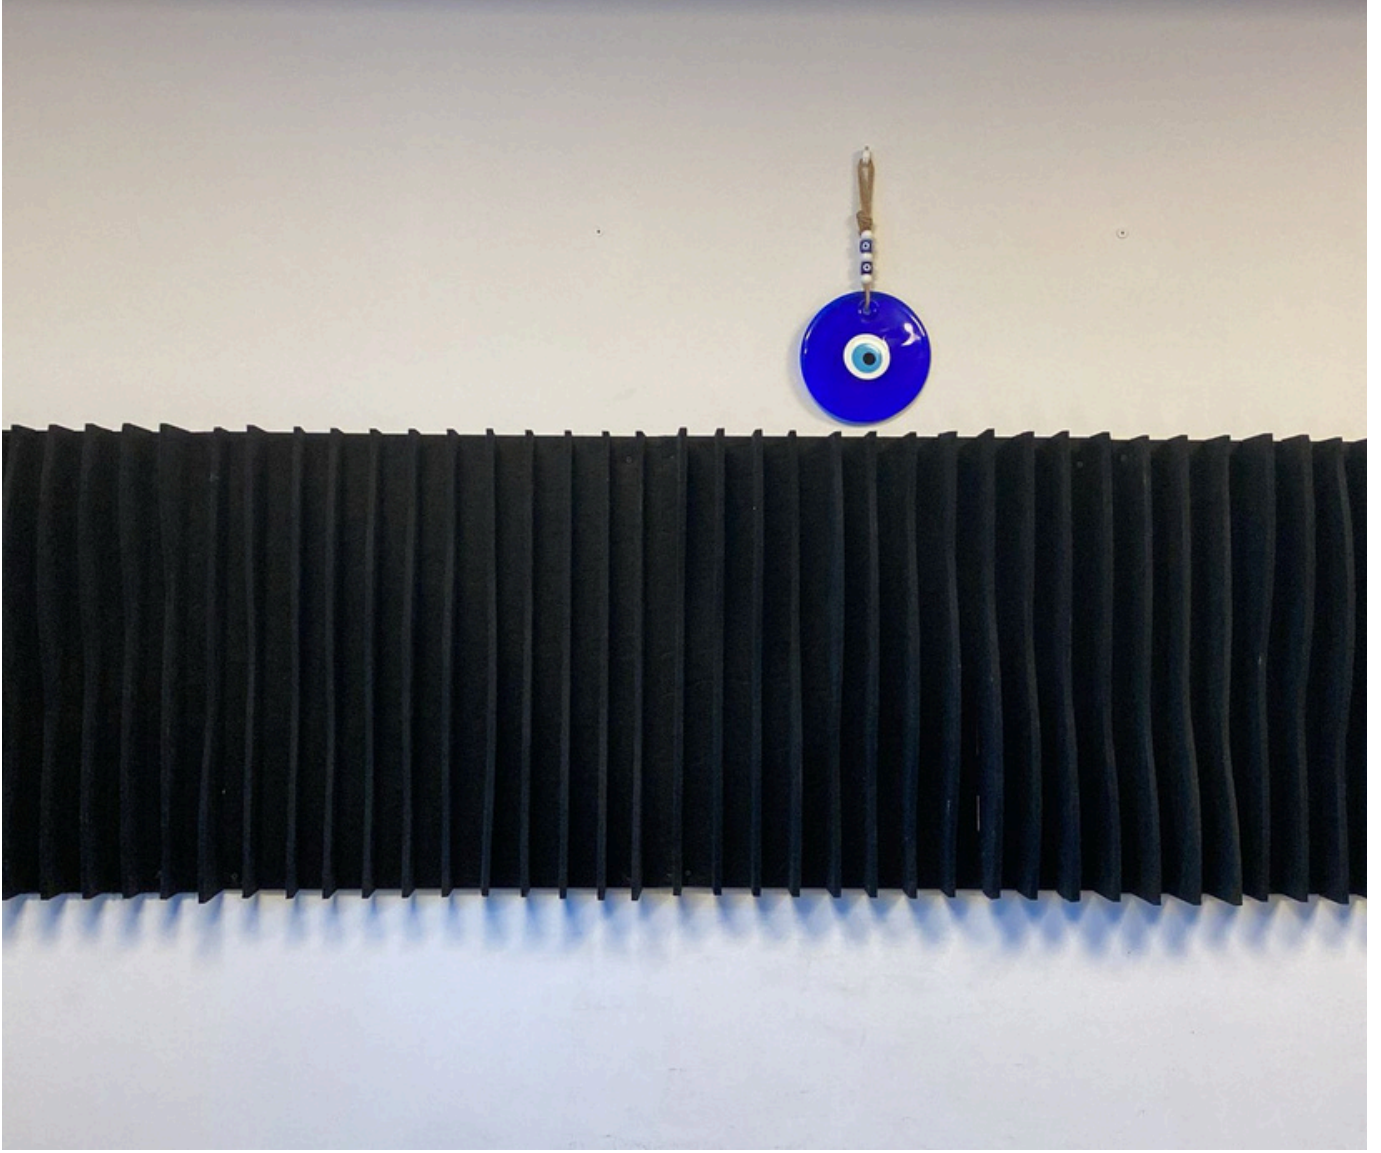

Duvar Panelleri

STYLE FELT

PARAMETRIC FELT

FeltBi®

Duvar Panelleri

STYLE FELT

PARAMETRIC FELT

Sert keelerin parametrik Őeritler Őeklinde kesilmesi ve bir kee tabanlıĝa oturtulması ile retilen bu duvar profilleri  boyutlu yapılarıyla mekana derinlik katarken aynı zamanda yksek ses yutumu ile kusursuz akustik performans sunuyorlar.

Ürün Özellikleri

Malzeme:	Polyester Elyaf Keçe
Kalınlık:	6 / 12 mm
NRC:	0.40 - 0.80
Yangın Sınıfı:	B-s1, d0
Renk:	Klasik Kartela / FD Kartela
Kurulum:	Sıcak veya soğuk silikon yardımıyla duvara yapıştırılır.
Bakım:	Nemli bir bez veya düşük devirli bir elektrikli süpürge yardımıyla yüzeysel temizliği yapılır.

Organik ve akışkan hatlara sahip parametrik formu, duvarda heykelsi bir etki oluşturur. %100 geri dönüştürülmüş polyester elyaftan üretilen özel keçe yüzey, sesi etkili bir şekilde absorbe ederken mekâna sıcaklık ve derinlik katar.

Akustik Parametrik Duvar Paneli, mekânlara modern bir estetik ve üstün akustik performans kazandırmak için tasarlandı. Organik kıvrımlara sahip üç boyutlu formu, duvarları bir tasarım nesnesine dönüştürürken, akustik keçe yapısı yankıyı azaltarak konforlu bir ortam sunar. Her projeye özel çalışılabilir, tüm renklerde üretilir. Mimari mekânlara hem ses hem de stil katmak isteyenler için ideal çözümdür.