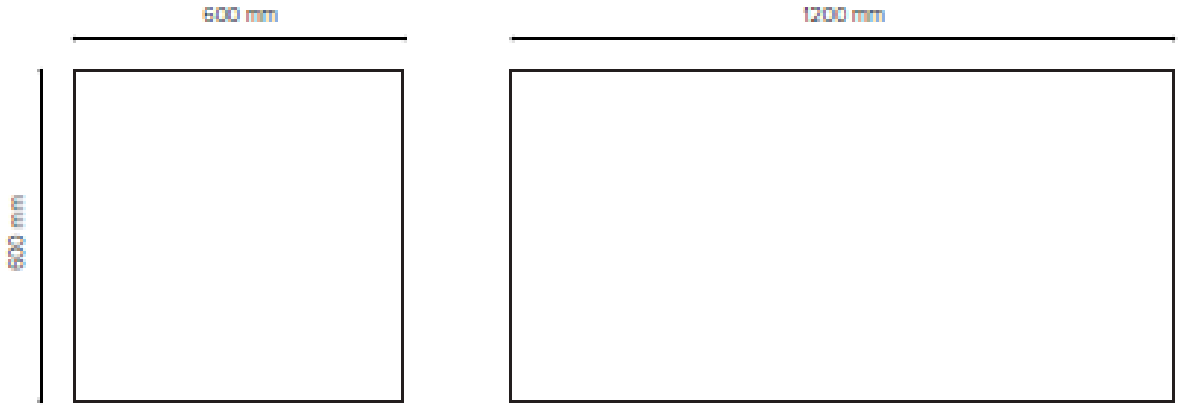

FeltBi Akustik Tavan Panellerinin yüksek ses emilimi özelliği ile Mekanlar Şimdi Çok Akustik!

Ürün Özellikleri

Malzeme:	Polyester Elyaf Keçe
Kalınlık:	6 / 12 / 18 mm
NRC:	0.50 - 0.90
Yangın Sınıfı:	B-s1, d0
Renk:	Klasik Kartela
Kurulum:	T24 Profil üzerine oturtulur.
Bakım:	Nemli bir bez veya düşük devirli bir elektrikli süpürge yardımıyla yüzeysel temizliği yapılır.