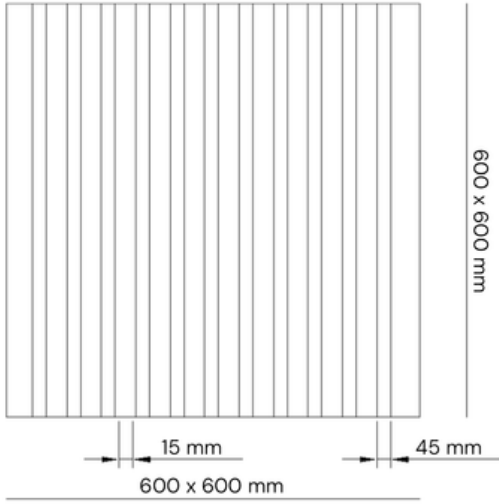

Ürün Boyutları

Renk Seçenekleri

Alt Katman

Siyah

Antrasit

Kül

Koyu Gri

Gri

Beyaz

Bej

Klasik Kartela + FD Kartela
Görünümü

Üst Katman

Diğer renk seçenekleri için www.feltbi.com adresi üzerinden renk kartelamızı inceleyebilir veya bizimle iletişime geçebilirsiniz.

FD-208

FD-194

FD-158

FD-129

FD-122

FD-311

FD-186