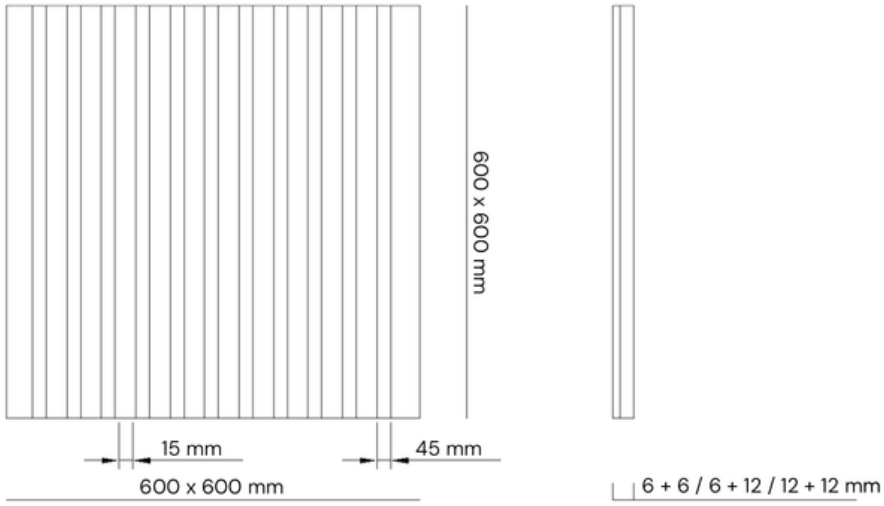

Ürün Boyutları