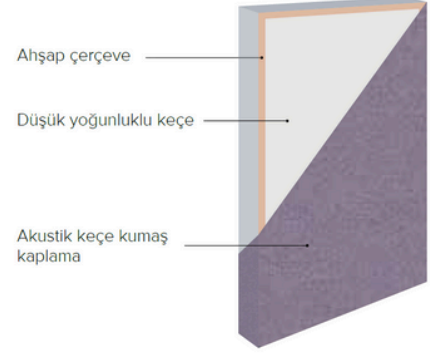

Ürün Boyutları