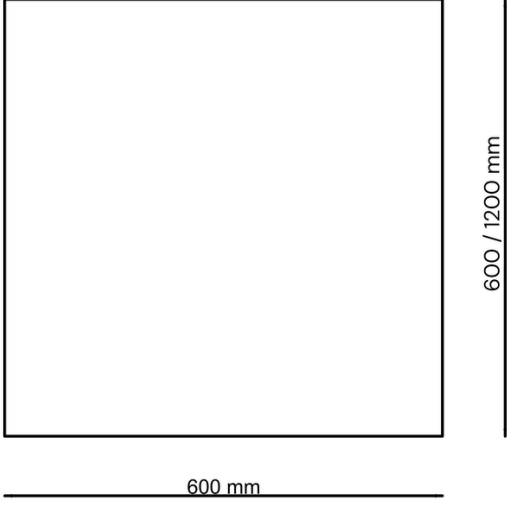

### Ürün Özellikleri

<b>Malzeme:</b>	Polyester Elyaf Keçe
<b>Kalınlık:</b>	40 mm
<b>NRC:</b>	0.40 - 0.80
<b>Yangın Sınıfı:</b>	B-s1, d0
<b>Renk:</b>	Keten Kartela
<b>Kurulum:</b>	Sıcak veya soğuk silikon yardımıyla duvara yapıştırılır.
<b>Bakım:</b>	Nemli bir bez veya düşük devirli bir elektrikli süpürge yardımıyla yüzeysel temizliği yapılır.

## Ürün Boyutları