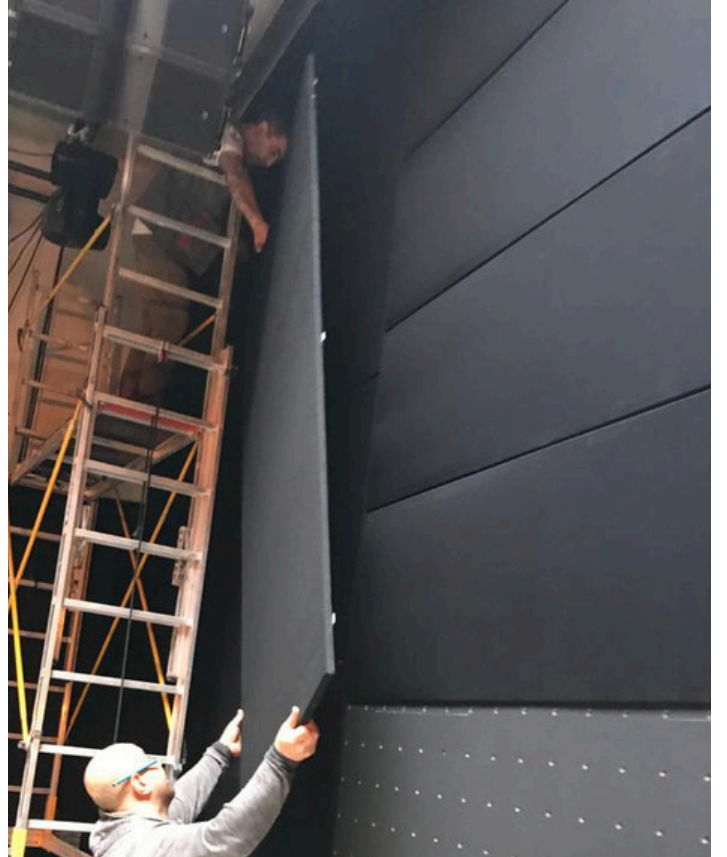

Renk Seçenekleri

K-1084

K-1066

K-1024

K-1041

K-1014

K-1077

K-1044