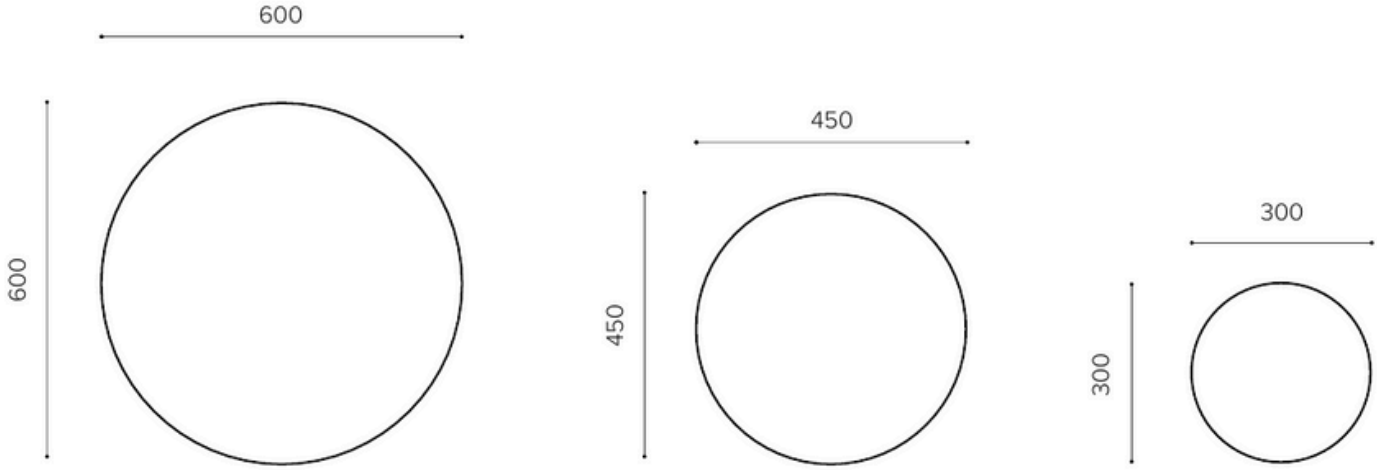

Ürün Boyutları