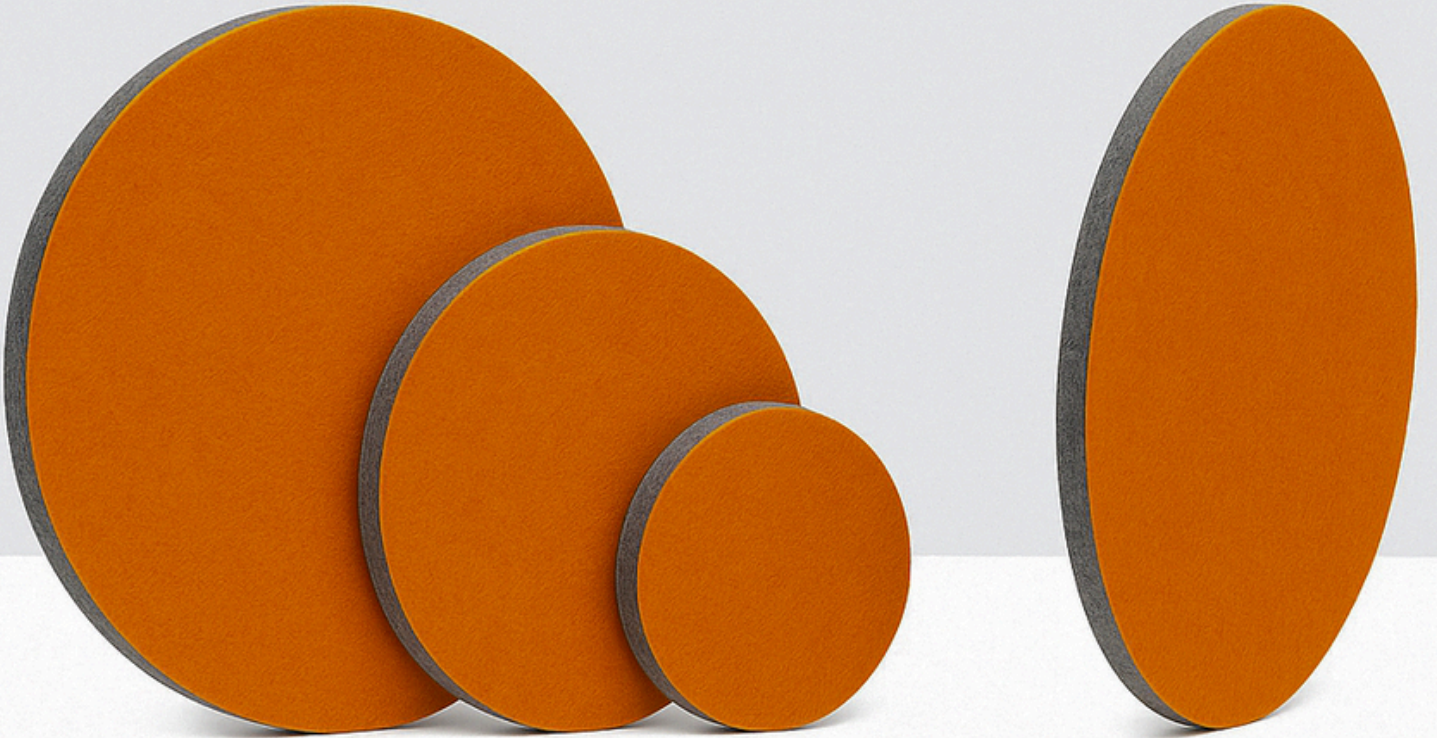

Geo Parçalar

TAM DAİRE AURA

FeltBi®

Geo Parçalar

Tam Daire Aura

Ürün Özellikleri

Malzeme:	Polyester Elyaf Keçe
Kalınlık:	6 / 9 / 12 mm
NRC:	0.40 - 0.80
Yangın Sınıfı:	B-s1, d0
Renk:	Klasik Kartela + FD Kartela
Kurulum:	Sıcak veya soğuk silikon yardımıyla duvara yapıştırılır.
Bakım:	Nemli bir bez veya düşük devirli bir elektrikli süpürge yardımıyla yüzeysel temizliği yapılır.