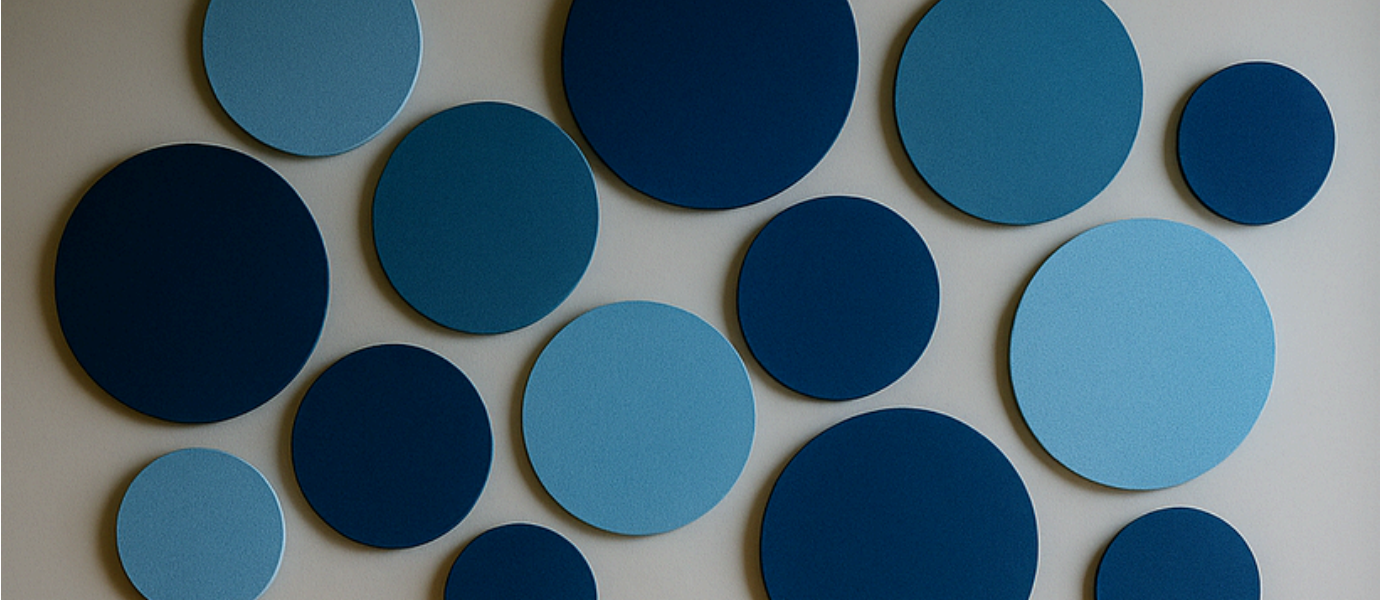

Geo Parçalar

TAM DAİRE AURA

FeltBi®

Geo Parçalar

Tam Daire Aura

Ürün Özellikleri

Malzeme:	Polyester Elyaf Keçe
Kalınlık:	6 / 9 / 12 mm
NRC:	0.40 - 0.80
Yangın Sınıfı:	B-s1, d0
Renk:	Klasik Kartela + FD Kartela
Kurulum:	Sıcak veya soğuk silikon yardımıyla duvara yapıştırılır.
Bakım:	Nemli bir bez veya düşük devirli bir elektrikli süpürge yardımıyla yüzeysel temizliği yapılır.