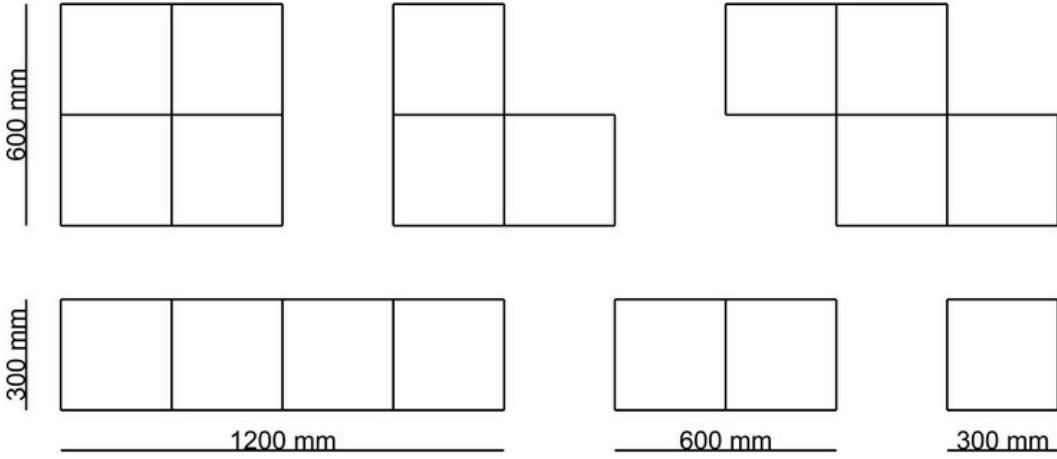

Ürün Boyutları