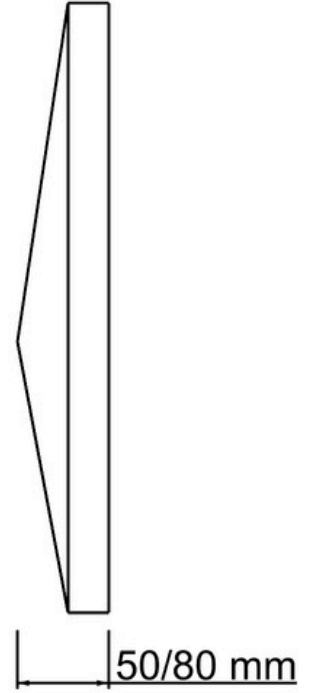

Ürün Boyutları

Renk Seçenekleri

Klasik Kartela + FD Kartela
Görünümü

Alt Katman

Siyah

Antrasit

Kül

Koyu Gri

Gri

Beyaz

Bej

Üst Katman Diğer renk seçenekleri için www.feltbi.com adresi üzerinden renk kartelamızı inceleyebilir veya bizimle iletişime geçebilirsiniz.

FD-208

FD-194

FD-158

FD-129

FD-122

FD-311

FD-186