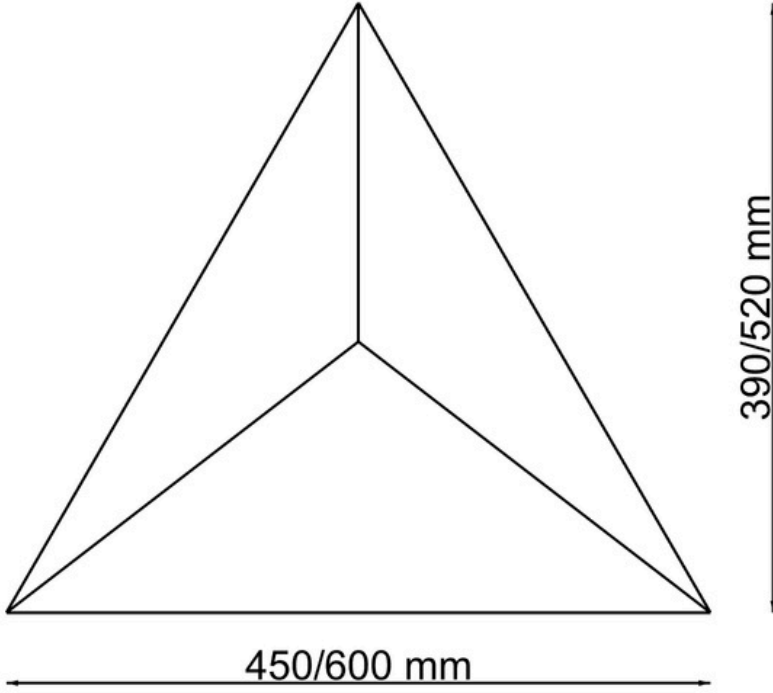

Ürün Boyutları

Renk Seçenekleri

Klasik Kartela + FD Kartela
Görünümü

Alt Katman

Siyah

Antrasit

Kül

Koyu Gri

Gri

Beyaz

Bej

Üst Katman Diğer renk seçenekleri için www.feltbi.com adresi üzerinden renk kartelamızı inceleyebilir veya bizimle iletişime geçebilirsiniz.

FD-208

FD-194

FD-158

FD-129

FD-122

FD-311

FD-186