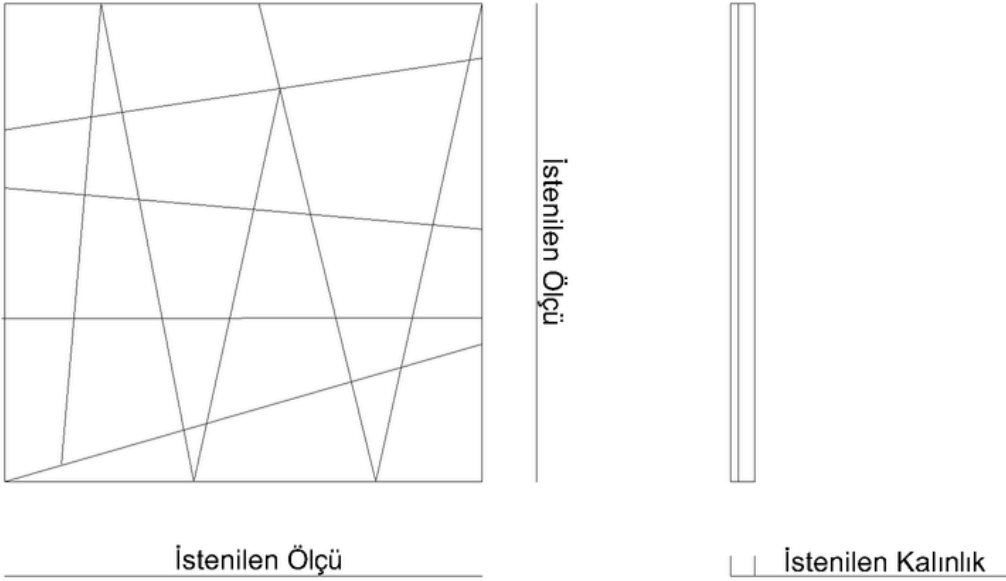

Ürün Özellikleri

Malzeme:	Polyester Elyaf Keçe
Kalınlık:	6 / 12 mm
NRC:	0.40 - 0.80
Yangın Sınıfı:	B-s1, d0
Renk:	Klasik Kartela
Kurulum:	Sıcak veya soğuk silikon yardımıyla duvara yapıştırılır.
Bakım:	Nemli bir bez veya düşük devirli bir elektrikli süpürge yardımıyla yüzeysel temizliği yapılır.

Ürün Boyutları