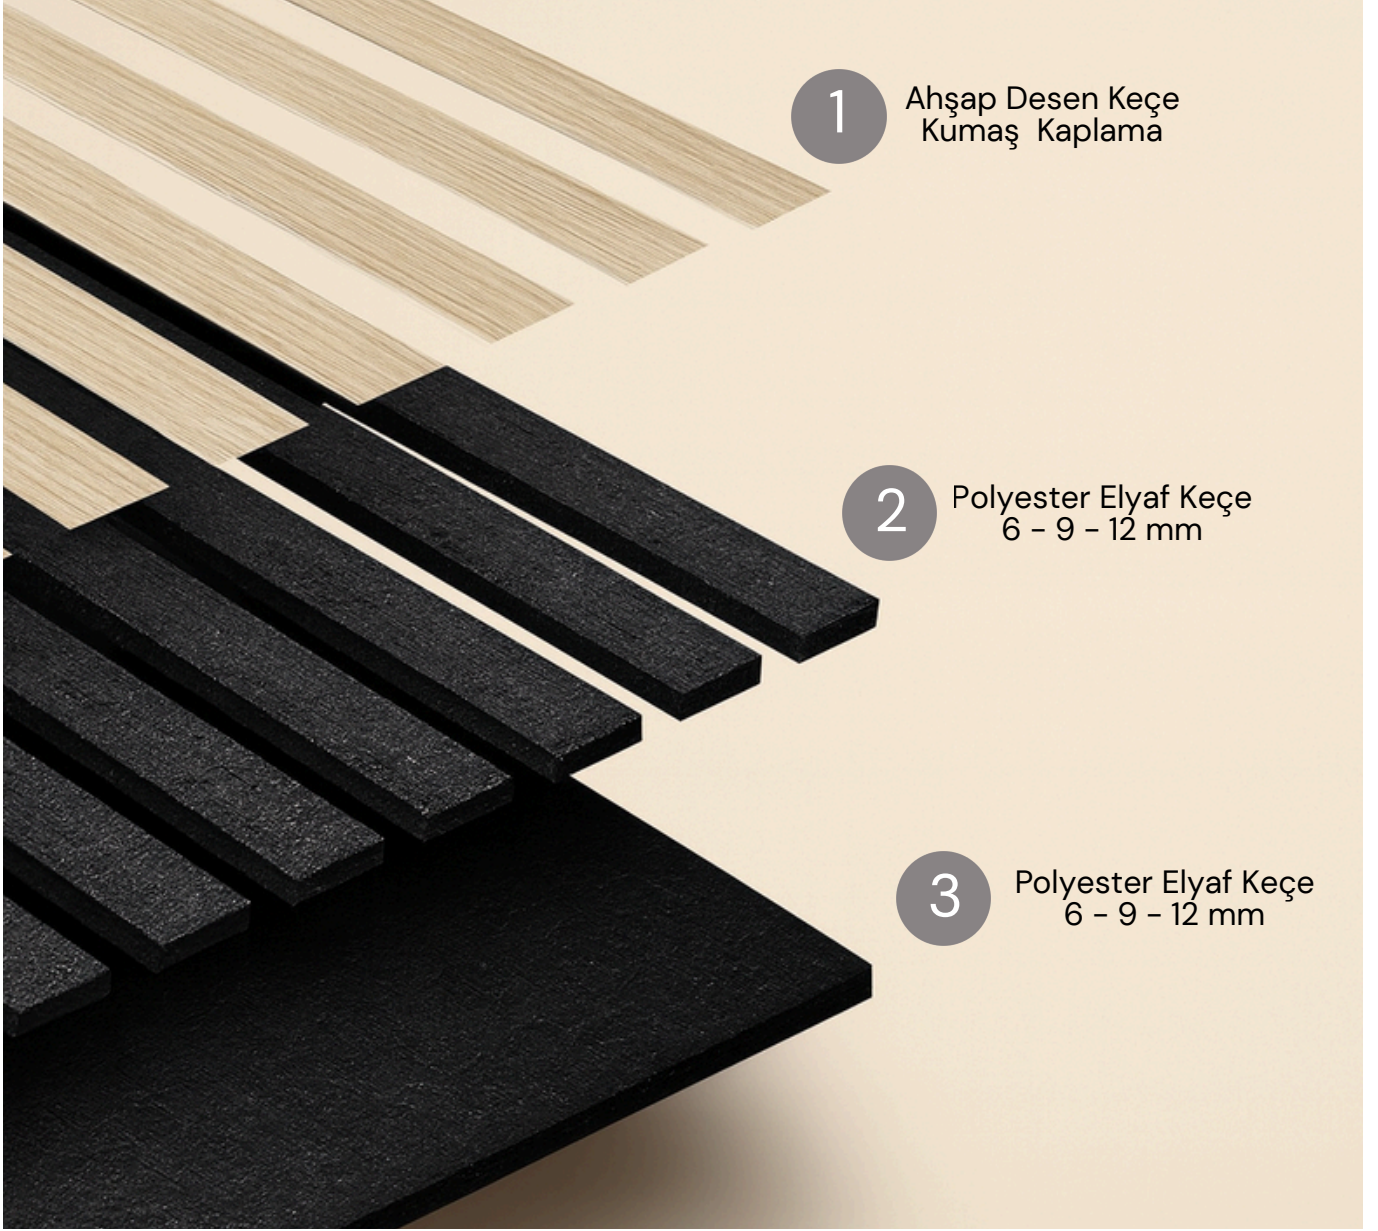

Duvar Panelleri

MATRIX FELT

WOOD FELT

FeltBi®

Duvar Panelleri

MATRIX FELT

WOOD FELT

İkonikleşmiş ahşap duvar çitası görünümünü; daha hafif, daha akustik, daha kolay montajlanabilir ve daha doğa dostu hale getirdik. Hem de sadece keçe ile...

Üstü ince bir katman ahşap baskı kaplanmış polyester elyaf akustik keçelerimizi, ideal boyutlarda kesiyoruz ve kusursuz ahşap görünümünü elde ediyoruz.

Sadece keçeden üretilen bu ürün hem hafif hem de dayanıklı. VOC içermeyen, sudan etkilenmeyen, anti-bakteriyel ve anti-kanserojen yapısıyla sağlığa zararsız.

Ürün Özellikleri

Malzeme:	Polyester Elyaf Keçe
Kalınlık:	12 (6+6) / 18 (6+12) / 24 (12+12) mm
NRC:	0.40 - 0.80
Yangın Sınıfı:	B-s1, d0
Renk:	Klasik Kartela + Ahşap Kartela
Kurulum:	Sıcak/soğuk silikon yardımıyla duvara yapıştırılır veya vida yardımı ile tutturulur.
Bakım:	Nemli bir bez veya düşük devirli bir elektrikli süpürge yardımıyla yüzeysel temizliği yapılır.