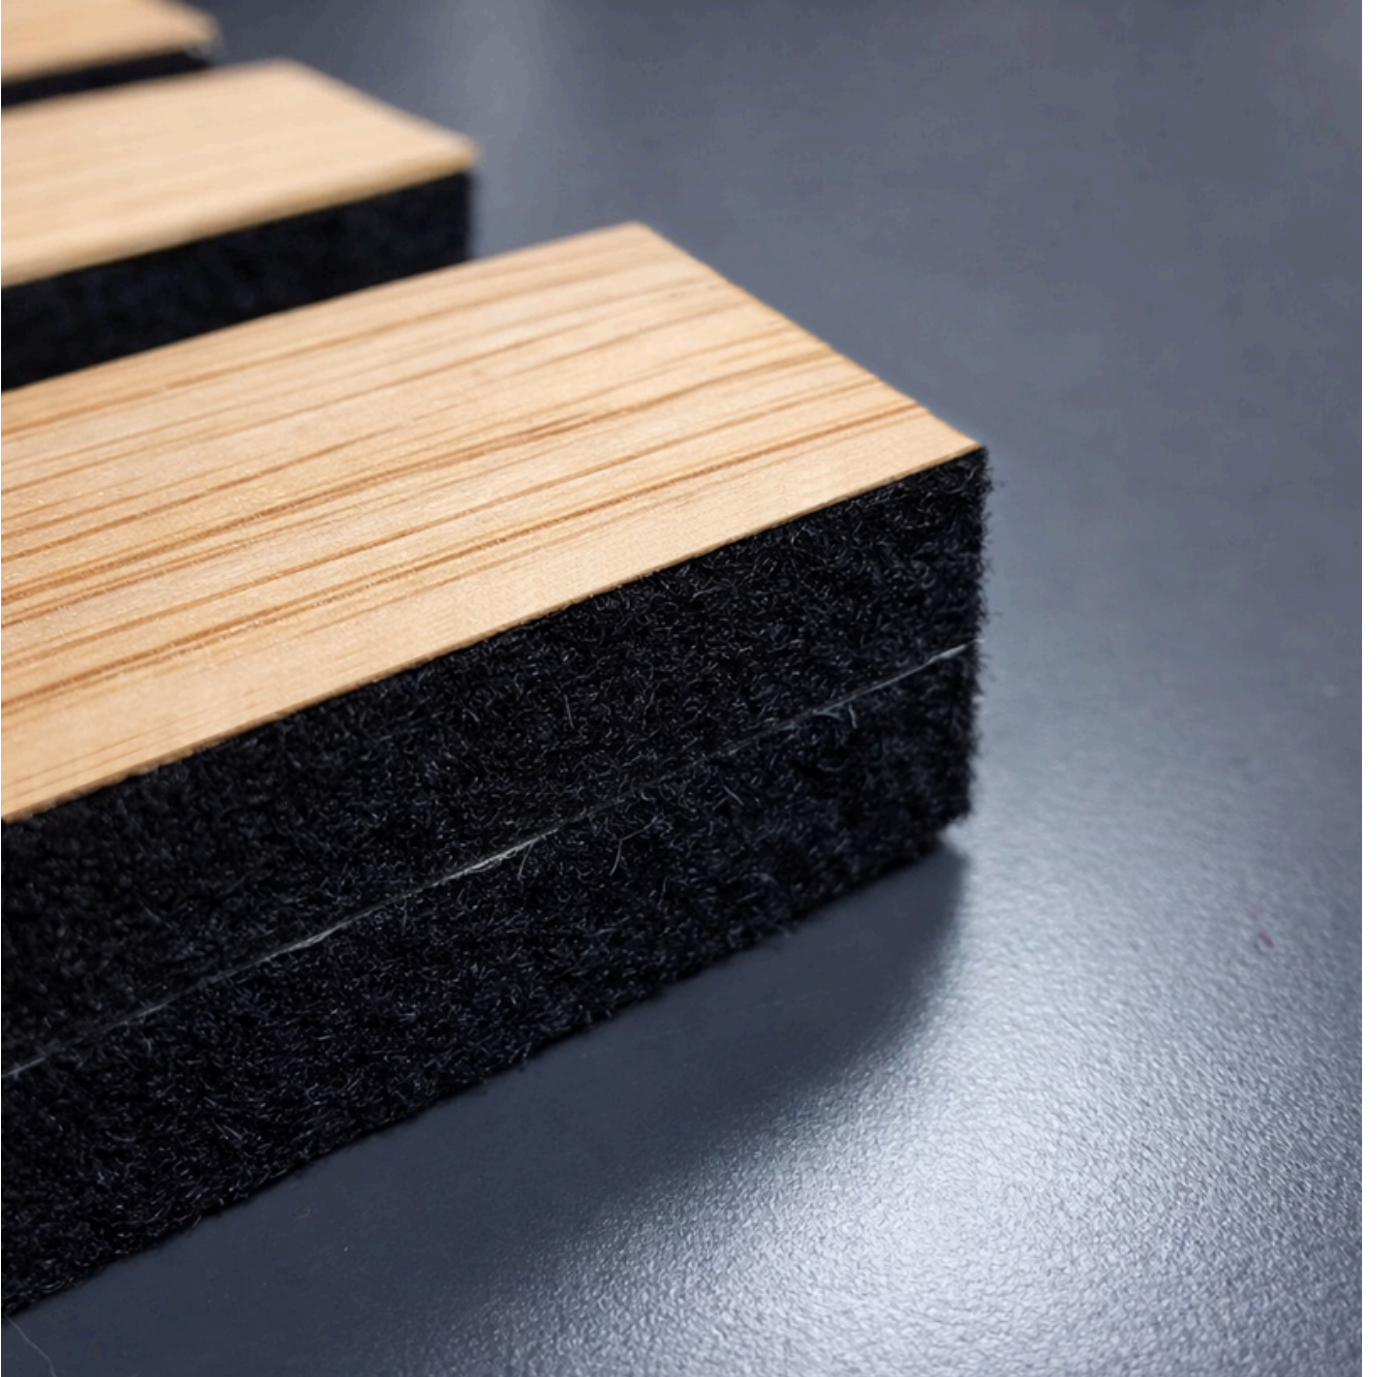

Duvar Panelleri

MATRIX FELT

WOOD FELT

FeltBi®

Duvar Panelleri

MATRIX FELT

WOOD FELT

İkonikleşmiş ahşap duvar çitası görünümünü; daha hafif, daha akustik, daha kolay montajlanabilir ve daha doğa dostu hale getirdik. Hem de sadece keçe ile...

Üstü ince bir katman ahşap baskı kaplanmış polyester elyaf akustik keçelerimizi, ideal boyutlarda kesiyoruz ve kusursuz ahşap görünümünü elde ediyoruz.

Sadece keçeden üretilen bu ürün hem hafif hem de dayanıklı. VOC içermeyen, sudan etkilenmeyen, anti-bakteriyel ve anti-kanserojen yapısıyla sağlığa zararsız.

Ürün Özellikleri

Malzeme:	Polyester Elyaf Keçe
Kalınlık:	12 (6+6) / 18 (6+12) / 24 (12+12) mm
NRC:	0.40 - 0.80
Yangın Sınıfı:	B-s1, d0
Renk:	Klasik Kartela + Ahşap Kartela
Kurulum:	Sıcak/soğuk silikon yardımıyla duvara yapıştırılır veya vida yardımı ile tutturulur.
Bakım:	Nemli bir bez veya düşük devirli bir elektrikli süpürge yardımıyla yüzeysel temizliği yapılır.