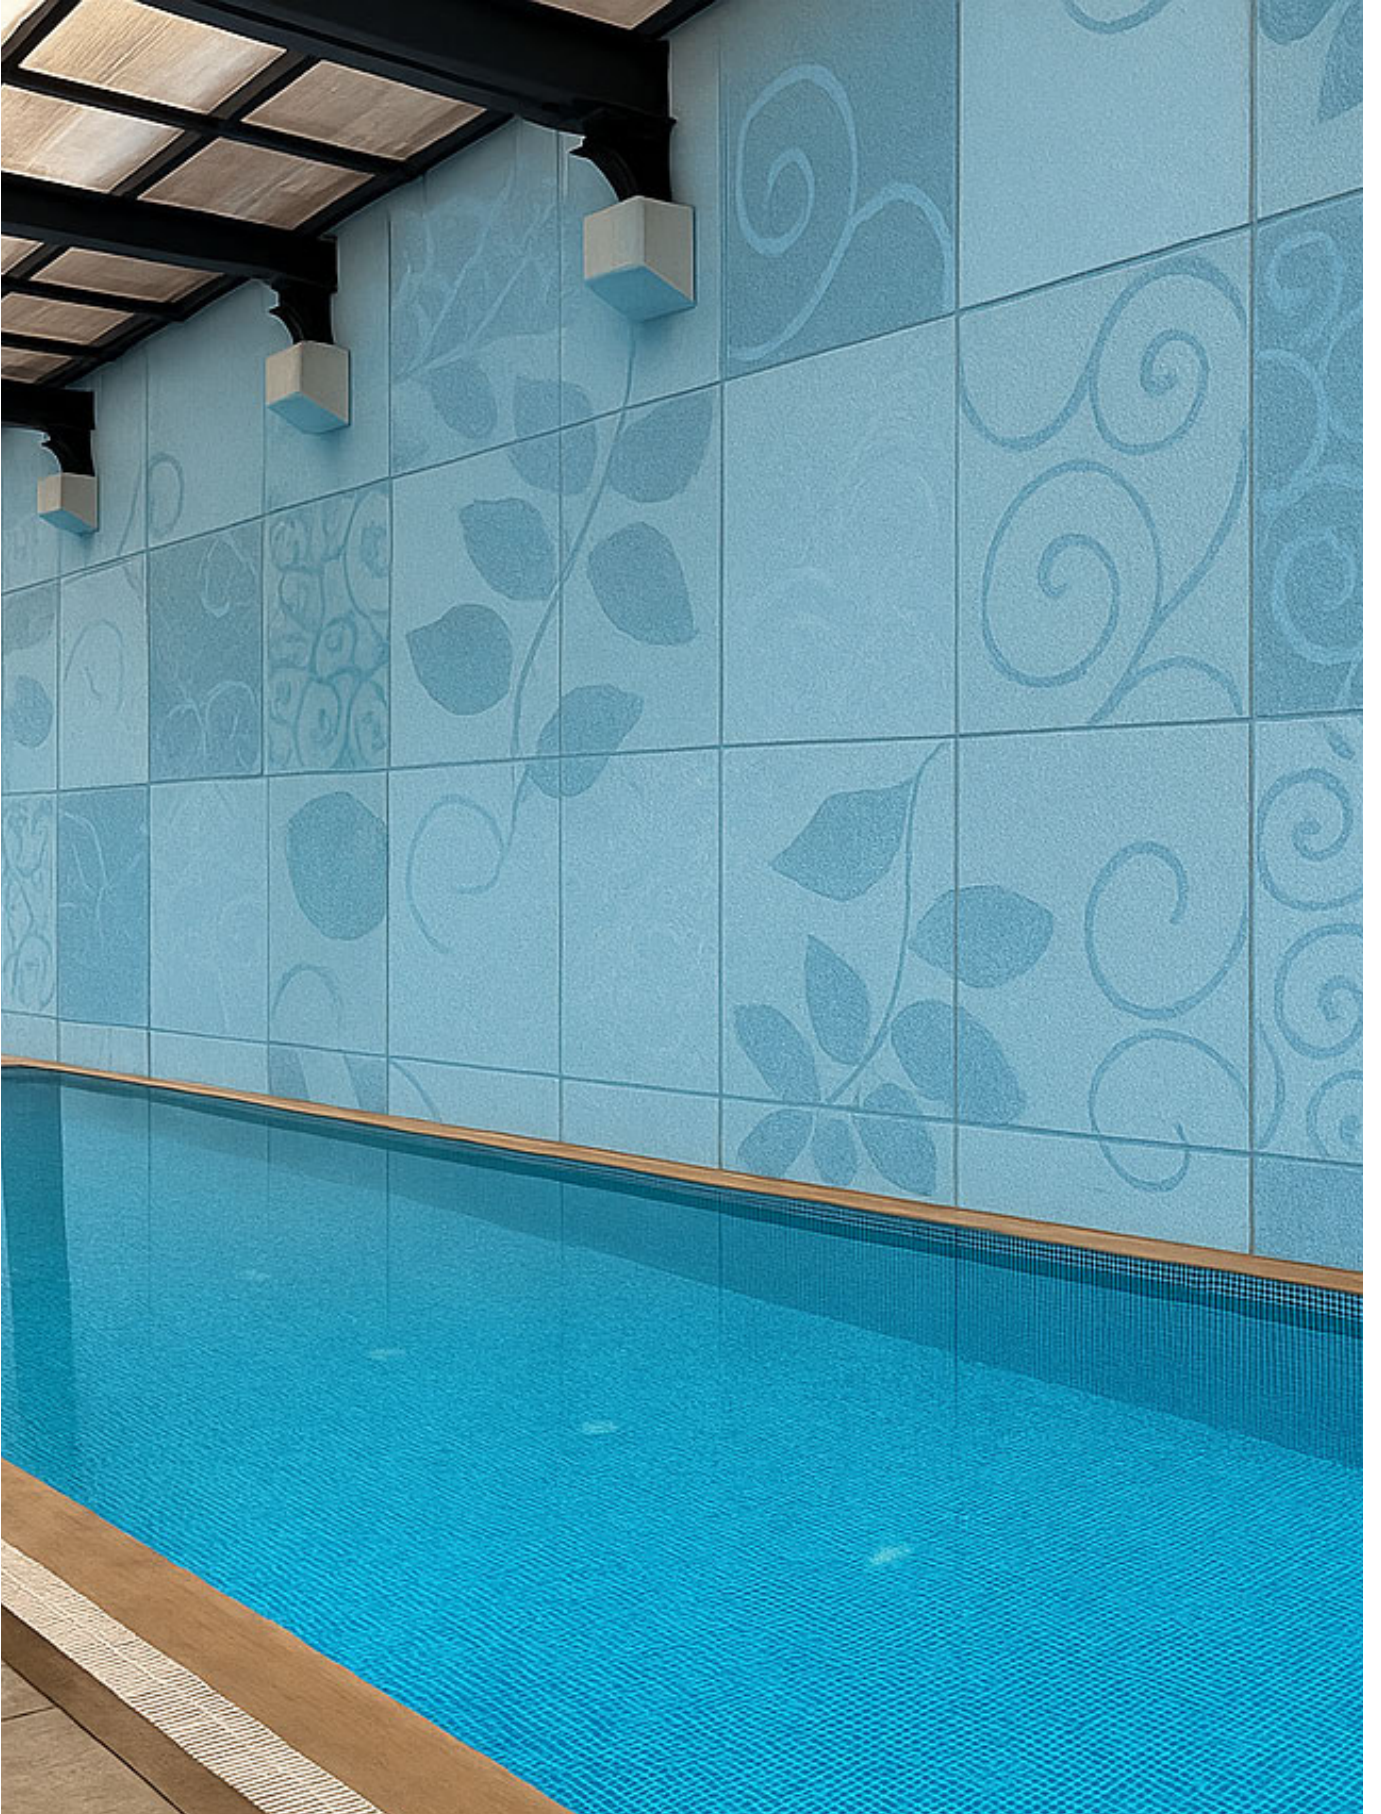

Sipay

Fark Yaratan Akustik Performans

Yüksek yoğunluklu sert keçelerden ürettiđimiz ürünlerimiz yüksek ses yutumu sağlarlar. Bu sayede yankı, çınlama ve uğultuyu keserek mekanın akustik performansını ve görsel zenginliğini arttırlar.