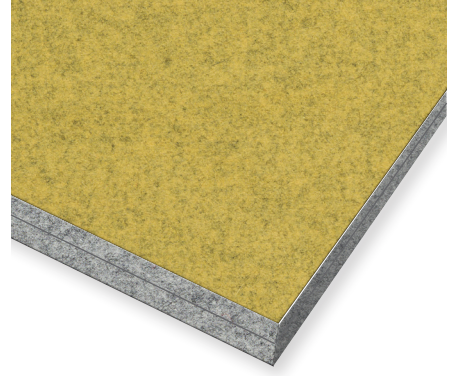

SK12-2200-R1 (6+6) | SERT KEÇE

Ürün Kodu: SK12-2200-R1

Feltbi Sert Keçe SK12-R1 serisi, akustik düzenleme ve dekorasyon ihtiyaçlarınızı karşılamak için mükemmel bir çözümdür. Bu ürünler, 12 mm kalınlığında ve tek tarafı renkli keçeden oluşup hem şık bir görünüm sunmak hem de gürültü seviyesini kontrol etmek için idealdir.