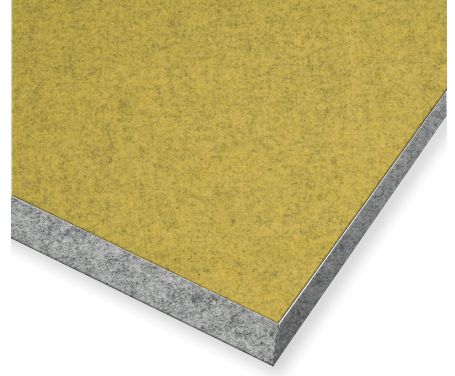

Ürün Kodu: SK18-3300-R2

Feltbi Sert Keçe SK18-R2 serisi, akustik düzenleme ve dekorasyon ihtiyaçlarınızı karşılamak için mükemmel bir çözümdür. Bu ürünler, 18 mm kalınlığında ve iki yüzü renkli keçeden oluşup hem şık bir görünüm sunmak hem de gürültü seviyesini kontrol etmek için idealdir.