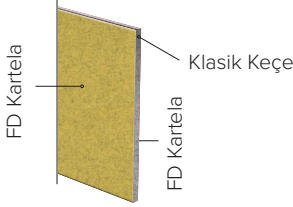

ÖZELLİKLER

Hammadde:	%100 Polyester Elyaf (%100 geri dönüşüm)
Ağırlık:	3840 gr/m ²
Renk 1:	Klasik Keçeler (Siyah, Beyaz, Bej, Koyu Gri, Açık Gri)
Renk 2:	FD Kartela
Boyut (cm):	153 x 303
Kalınlık (mm):	24 (12+12)
Üretim Yeri:	Türkiye