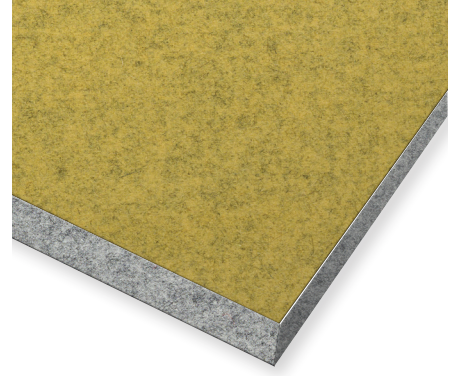

SK6-1100-R2 | SERT KEÇE

Ürün Kodu: SK6-1100-R2

Feltbi Sert Keçe SK6-R2 serisi, akustik düzenleme ve dekorasyon ihtiyaçlarınızı karşılamak için mükemmel bir çözümdür. Bu ürünler, 6 mm kalınlığında ve iki yüzü renkli keçeden oluşup hem şık bir görünüm sunmak hem de gürültü seviyesini kontrol etmek için idealdir.

ÖZELLİKLER

Hammadde:	%100 Polyester Elyaf (%100 geri dönüşüm)
Ağırlık:	1540 gr/m²
Renk 1:	Klasik Keçeler (Siyah, Beyaz, Bej, Koyu Gri, Açık Gri)
Renk 2:	FD Kartela
Boyut (cm):	153 x 303
Kalınlık (mm):	6
Üretim Yeri:	Türkiye

PERFORMANS ÖZELLİKLERİ

NRC Ölçüm:	NRC 0.45~
Sertifikasyon:	Reach / RoHS / Oeko-tex / TSE / ISO 9001 / Ulusal Teknik Onay
Yangın Sınıfı:	B S1 d0
Sağlık Değerleri:	%99,9 zararlı madde içermez antibakteriyel, antikanserojen
Termal Yalıtım:	0,034 λ W/mk
Su Buhar Difüzyon:	1,1 μ
Bakım ve Temizlik:	Elektrik süpürgesi ile ağır baskı uygulanmadan dış yüzey temizliği yapılabilir. Nemli bir bezle hafifçe silinerek dış yüzey temizliği yapılabilir.