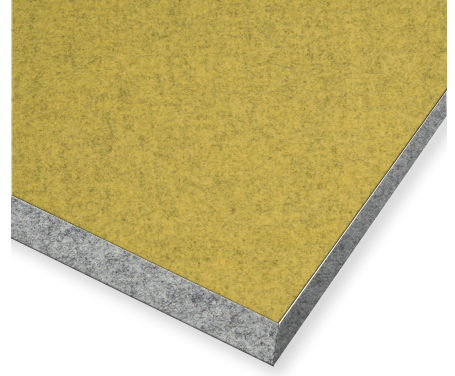

SK6-1100-R1 | SERT KEÇE

Ürün Kodu: SK6-1100-R1

Feltbi Sert Keçe SK6-R1 serisi, akustik düzenleme ve dekorasyon ihtiyaçlarınızı karşılamak için mükemmel bir çözümdür. Bu ürünler, 6 mm kalınlığında ve tek tarafı renkli keçeden oluşup hem şık bir görünüm sunmak hem de gürültü seviyesini kontrol etmek için idealdir.

ÖZELLİKLER

Hammadde:	%100 Polyester Elyaf (%100 geri dönüşüm)
Ağırlık:	1320 gr/m²
Renk:	Klasik Keçeler (Siyah, Beyaz, Bej, Koyu Gri, Açık Gri)
Renk 2:	FD Kartela
Boyut (cm):	153 x 303
Kalınlık (mm):	6
Üretim Yeri:	Türkiye

PERFORMANS ÖZELLİKLERİ

NRC Ölçüm:	NRC 0.45~
Sertifikasyon:	Reach / RoHS / Oeko-tex / TSE / ISO 9001 / Ulusal Teknik Onay
Yangın Sınıfı:	B S1 d0
Sağlık Değerleri:	%99,9 zararlı madde içermez antibakteriyel, antikanserojen
Termal Yalıtım:	0,034 λ W/mk
Su Buhar Difüzyon:	1,1 μ
Bakım ve Temizlik:	Elektrik süpürgesi ile ağır baskı uygulanmadan dış yüzey temizliği yapılabilir. Nemli bir bezle hafifçe silinerek dış yüzey temizliği yapılabilir.