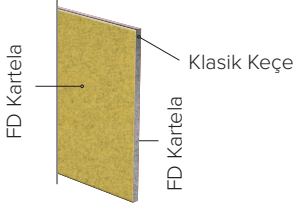

ÖZELLİKLER

Hammadde:	%100 Polyester Elyaf (%100 geri dönüşüm)
Ağırlık:	1540 gr/m ²
Renk 1:	Klasik Keçeler (Siyah, Beyaz, Bej, Koyu Gri, Açık Gri)
Renk 2:	FD Kartela
Boyut (cm):	153 x 303
Kalınlık (mm):	6
Üretim Yeri:	Türkiye