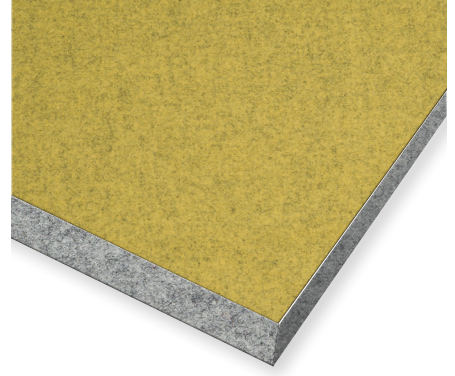

T: 444 30 64
info@feltbi.com
izobozzfeltbi.com.tr
feltbiakustik.com
feltbiacoustic.com

FeltBi
Felt Building Insulation

SK6-850-R1 | SERT KEÇE

Ürün Kodu: SK6-850-R1

Feltbi Sert Keçe SK6-R1 serisi, akustik düzenleme ve dekorasyon ihtiyaçlarınızı karşılamak için mükemmel bir çözümdür. Bu ürünler, 6 mm kalınlığında ve tek tarafı renkli keçeden oluşup hem şık bir görünüm sunmak hem de gürültü seviyesini kontrol etmek için idealdir.