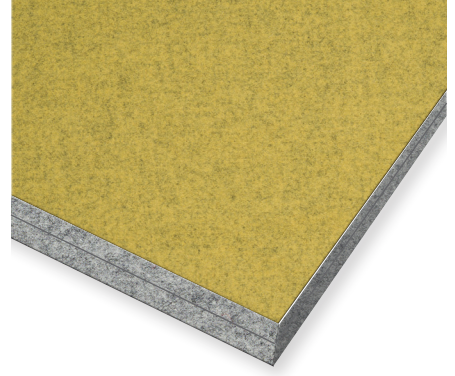

T: 444 30 64
info@feltbi.com
izobozzfeltbi.com.tr
feltbiakustik.com
feltbiacoustic.com

FeltBi
Felt Building Insulation

SK24-3400-R1 (12+12) | SERT KEÇE

Ürün Kodu: SK24-3400-R1

Feltbi Sert Keçe SK24-R1 serisi, akustik düzenleme ve dekorasyon ihtiyaçlarınızı karşılamak için mükemmel bir çözümdür. Bu ürünler, 24 mm kalınlığında ve tek tarafı renkli keçeden oluşup hem şık bir görünüm sunmak hem de gürültü seviyesini kontrol etmek için idealdir.