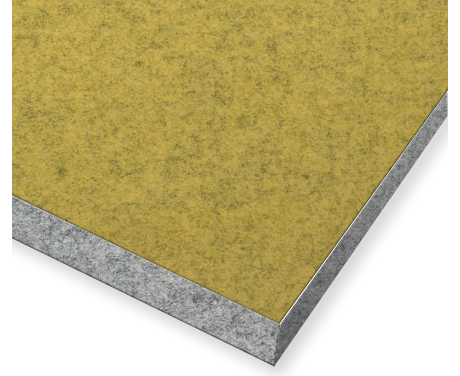

SK6-850-R2 | SERT KEÇE

Ürün Kodu: SK6-850-R2

Feltbi Sert Keçe SK6-R2 serisi, akustik düzenleme ve dekorasyon ihtiyaçlarınızı karşılamak için mükemmel bir çözümdür. Bu ürünler, 6 mm kalınlığında ve iki yüzü renkli keçeden oluşup hem şık bir görünüm sunmak hem de gürültü seviyesini kontrol etmek için idealdir.

ÖZELLİKLER

Hammadde:	%100 Polyester Elyaf (%100 geri dönüşüm)
Ağırlık:	1290 gr/m²
Renk 1:	Klasik Keçeler (Siyah, Beyaz, Bej, Koyu Gri, Açık Gri)
Renk 2:	FD Kartela
Boyut (cm):	153 x 303
Kalınlık (mm):	6
Üretim Yeri:	Türkiye

PERFORMANS ÖZELLİKLERİ

NRC Ölçüm:	NRC 0.45~
Sertifikasyon:	Reach / RoHS / Oeko-tex / TSE / ISO 9001 / Ulusal Teknik Onay
Yangın Sınıfı:	B S1 d0
Sağlık Değerleri:	%99,9 zararlı madde içermez antibakteriyel, antikanserojen
Termal Yalıtım:	0,034 λ W/mk
Su Buhar Difüzyon:	1,1 μ
Bakım ve Temizlik:	Elektirik süpürgesi ile ağır baskı uygulanmadan dış yüzey temizliği yapılabilir. Nemli bir bezle hafifçe silinerek dış yüzey temizliği yapılabilir.