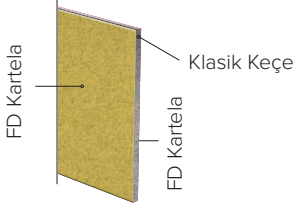

ÖZELLİKLER

Hammadde:	%100 Polyester Elyaf (%100 geri dönüşüm)
Ağırlık:	2140 gr/m ²
Renk 1:	Klasik Keçeler (Siyah, Beyaz, Bej, Koyu Gri, Açık Gri)
Renk 2:	FD Kartela
Boyut (cm):	153 x 303
Kalınlık (mm):	12
Üretim Yeri:	Türkiye