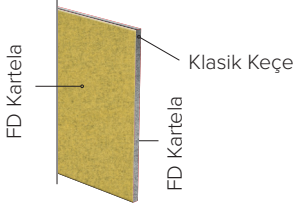

ÖZELLİKLER

Hammadde:	%100 Polyester Elyaf (%100 geri dönüşüm)
Ağırlık:	1290 gr/m ²
Renk 1:	Klasik Keçeler (Siyah, Beyaz, Bej, Koyu Gri, Açık Gri)
Renk 2:	FD Kartela
Boyut (cm):	153 x 303
Kalınlık (mm):	6
Üretim Yeri:	Türkiye