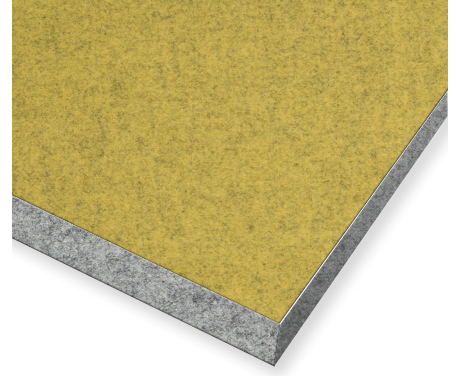

Ürün Kodu: SK12-1700-R2

Feltbi Sert Keçe SK12-R2 serisi, akustik düzenleme ve dekorasyon ihtiyaçlarınızı karşılamak için mükemmel bir çözümdür. Bu ürünler, 12 mm kalınlığında ve iki yüzü renkli keçeden oluşup hem şık bir görünüm sunmak hem de gürültü seviyesini kontrol etmek için idealdir.