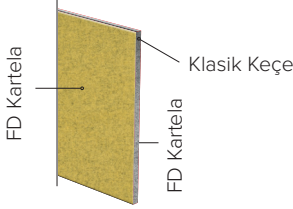

ÖZELLİKLER

Hammadde:	%100 Polyester Elyaf (%100 geri dönüşüm)
Ağırlık:	2640 gr/m ²
Renk 1:	Klasik Keçeler (Siyah, Beyaz, Bej, Koyu Gri, Açık Gri)
Renk 2:	FD Kartela
Boyut (cm):	153 x 303
Kalınlık (mm):	12 (6+6)
Üretim Yeri:	Türkiye