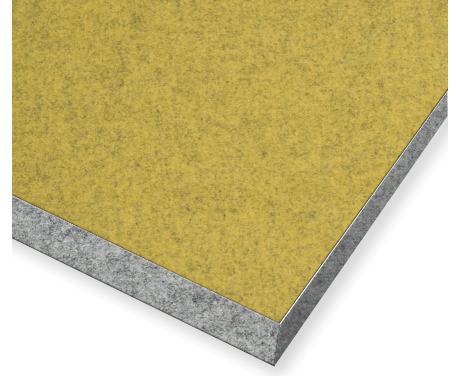

T: 444 30 64
info@feltbi.com
izobozzfeltbi.com.tr
feltbiakustik.com
feltbiacoustic.com

FeltBi
Felt Building Insulation

SK12-1700-R1 | SERT KEÇE

Ürün Kodu: SK12-1700-R1

Feltbi Sert Keçe SK12-R1 serisi, akustik düzenleme ve dekorasyon ihtiyaçlarınızı karşılamak için mükemmel bir çözümdür. Bu ürünler, 12 mm kalınlığında ve tek tarafı renkli keçeden oluşup hem şık bir görünüm sunmak hem de gürültü seviyesini kontrol etmek için idealdir.