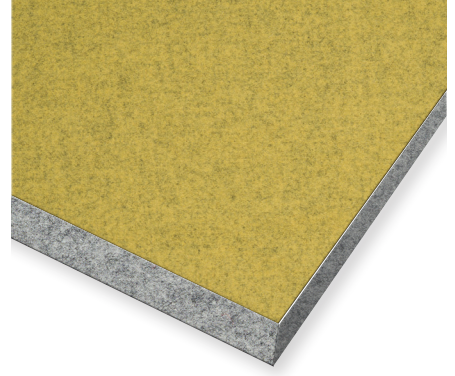

T: 444 30 64
info@feltbi.com
izobozzfeltbi.com.tr
feltbiakustik.com
feltbiacoustic.com

FeltBi
Felt Building Insulation

SK18-3300-R1 | SERT KEÇE

Ürün Kodu: SK18-3300-R1

Feltbi Sert Keçe SK18-R1 serisi, akustik düzenleme ve dekorasyon ihtiyaçlarınızı karşılamak için mükemmel bir çözümdür. Bu ürünler, 18 mm kalınlığında ve tek tarafı renkli keçeden oluşup hem şık bir görünüm sunmak hem de gürültü seviyesini kontrol etmek için idealdir.