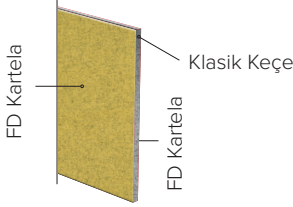

ÖZELLİKLER

Hammadde:	%100 Polyester Elyaf (%100 geri dönüşüm)
Ağırlık:	3740 gr/m ²
Renk 1:	Klasik Keçeler (Siyah, Beyaz, Bej, Koyu Gri, Açık Gri)
Renk 2:	FD Kartela
Boyut (cm):	153 x 303
Kalınlık (mm):	18
Üretim Yeri:	Türkiye