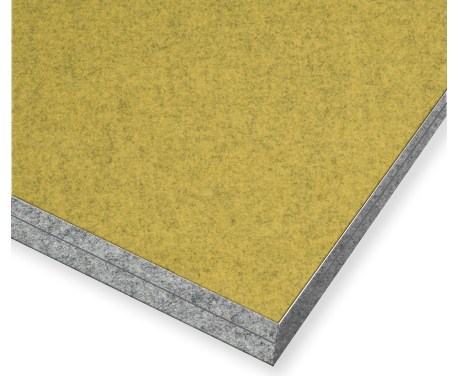

SK24-3400-R2 (12+12) | SERT KEÇE

Ürün Kodu: SK24-3400-R2

Feltbi Sert Keçe SK24-R2 serisi, akustik düzenleme ve dekorasyon ihtiyaçlarınızı karşılamak için mükemmel bir çözümdür. Bu ürünler, 24 mm kalınlığında ve iki yüzü renkli keçeden oluşup hem şık bir görünüm sunmak hem de gürültü seviyesini kontrol etmek için idealdir.