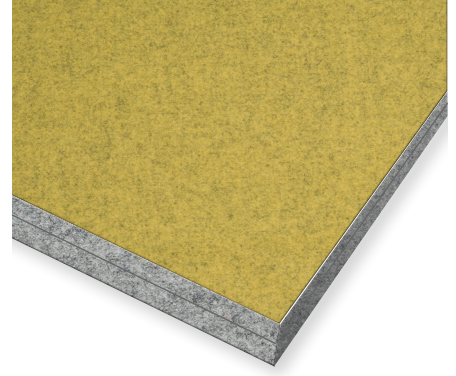

Ürün Kodu: SK12-2200-R2

Feltbi Sert Keçe SK12-R2 serisi, akustik düzenleme ve dekorasyon ihtiyaçlarınızı karşılamak için mükemmel bir çözümdür. Bu ürünler, 12 mm kalınlığında ve iki yüzü renkli keçeden oluşup hem şık bir görünüm sunmak hem de gürültü seviyesini kontrol etmek için idealdir.