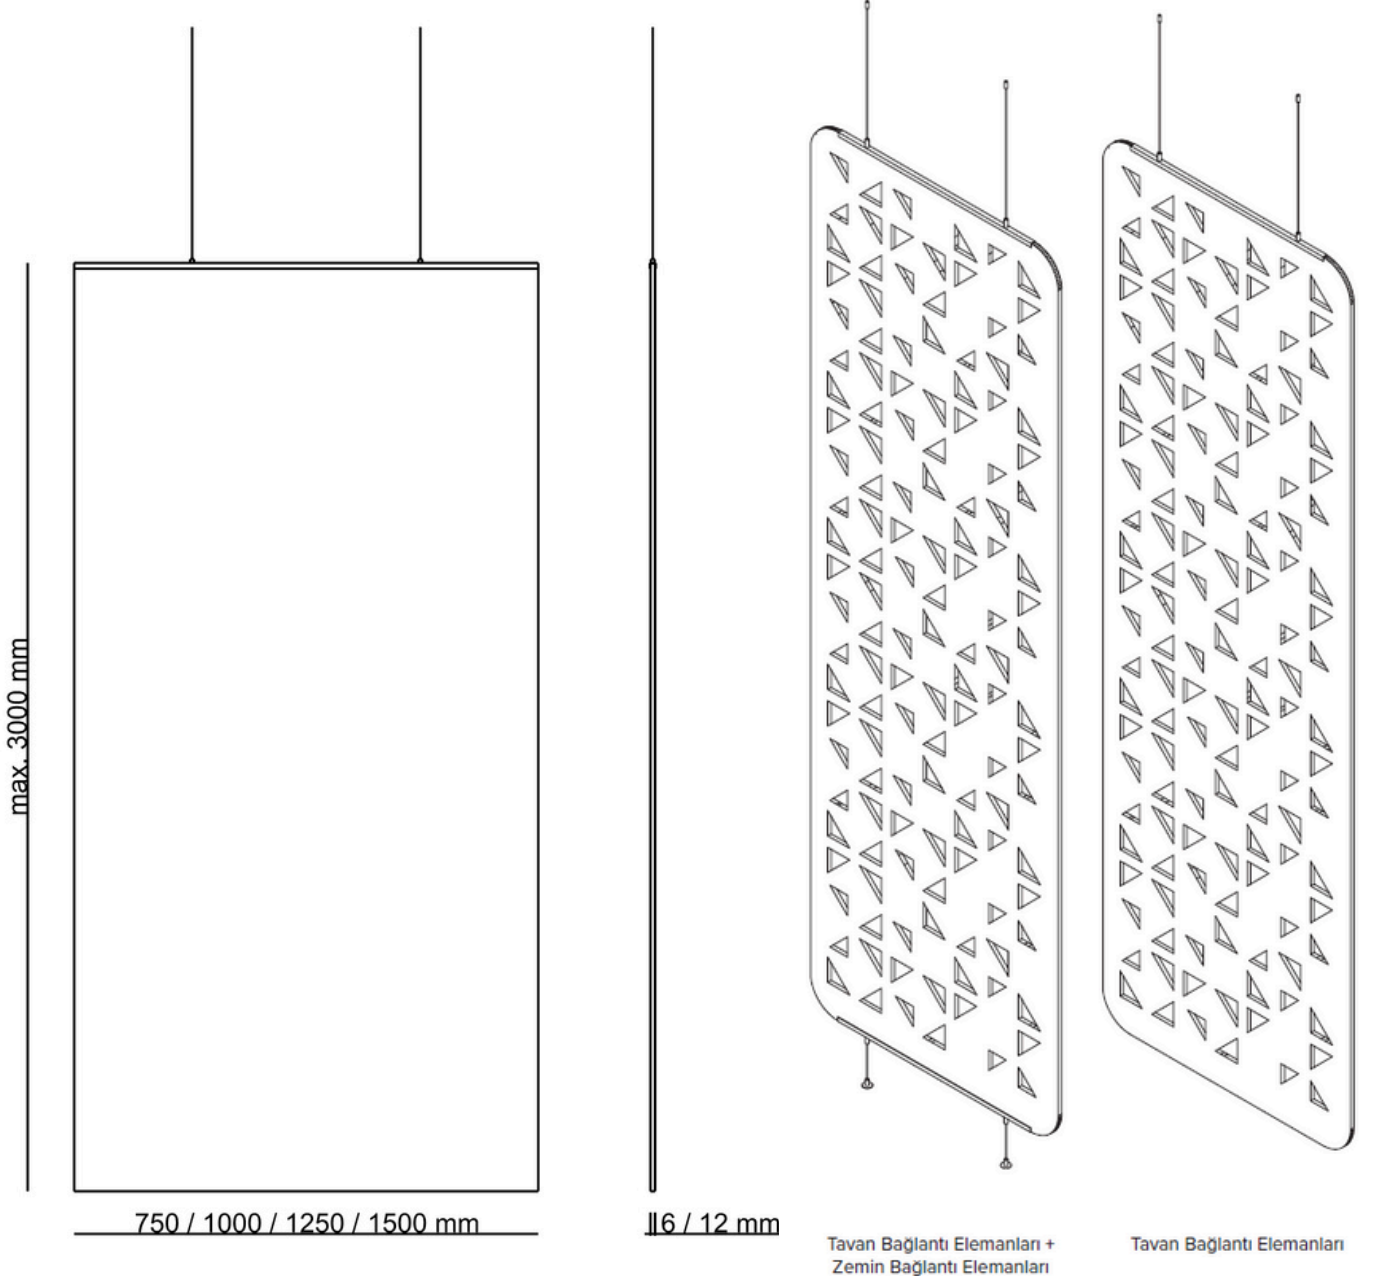

Ürün Özellikleri

Malzeme:	Polyester Elyaf Keçe
Kalınlık:	6 / 9 / 12 mm
NRC:	0.40 - 0.80
Yangın Sınıfı:	B-s1, d0
Renk:	Klasik Kartela
Kurulum:	Askı aparatları yardımıyla tavandan sarkıtılır.
Bakım:	Nemli bir bez veya düşük devirli bir elektrikli süpürge yardımıyla yüzeysel temizliği yapılır.

Ürün Boyutları ve Montajı