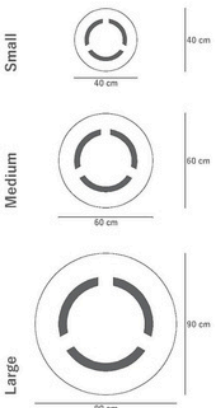

LUMORA LOOP

Soft Acoustic Lighting