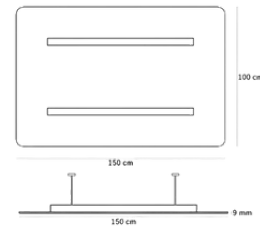

ELITE LIGHT

Soft Acoustic Lighting