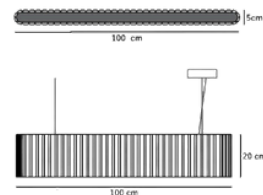

VORTEX LINE

Soft Acoustic Lighting