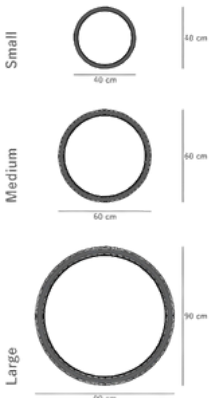

AURELIA RING

Soft Acoustic Lighting