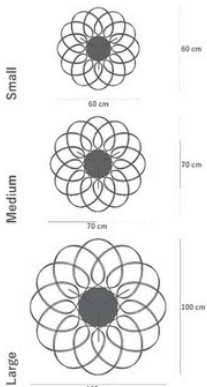

LATTIX HALO

Soft Acoustic Lighting