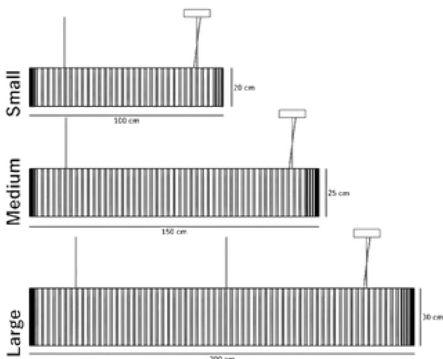

VORTEX LINE

Soft Acoustic Lighting