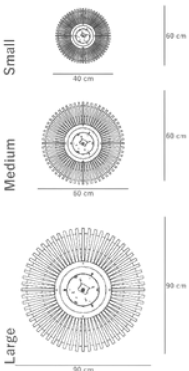

FLUORA LINE

Soft Acoustic Lighting