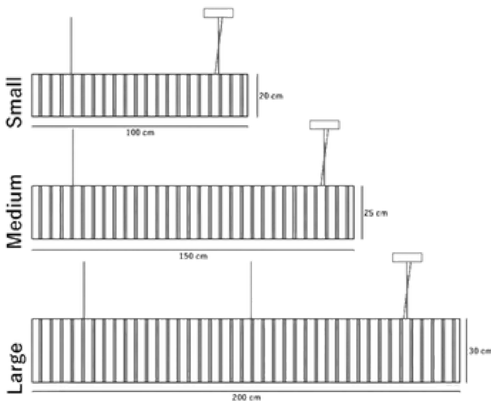

FORMIX LINE

Soft Acoustic Lighting