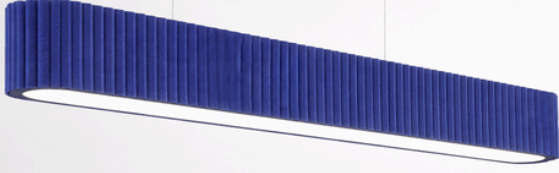

VORTEX LINE

Soft Acoustic Lighting

Akışkan ve dinamik formu ile dikkat çeken VORTEX LINE, klasik lineer aydınlatma anlayışını yeniden yorumlayarak mekânlara hareket ve karakter kazandırır. Dalga formunu andıran yapısı, yalnızca estetik bir farklılık sunmakla kalmaz; aynı zamanda ışığın mekân içerisinde daha yumuşak ve dengeli bir şekilde dağılmasına katkı sağlar.

Yüksek kaliteli akustik keçe malzemeden üretilen gövde, ses yutucu özelliği sayesinde ortam akustiğini iyileştirir ve yankıyı azaltır. Bu sayede özellikle açık ofisler, toplantı alanları, eğitim mekânları ve sosyal yaşam alanlarında daha konforlu ve verimli bir atmosfer oluşturur.

Alt yüzeyde konumlanan difüz ışık kaynağı, göz yormayan homojen bir aydınlatma sunarken, ürünün lineer yapısı masa üstleri ve çalışma alanları için ideal bir çözüm sağlar. Akışkan formu ise mekânın mimari diline dinamizm katar ve standart lineer aydınlatmalardan ayrılan güçlü bir tasarım etkisi yaratır.

İnce askı sistemi sayesinde tavanda hafif ve dengeli bir duruş sergileyen VORTEX LINE, tekli kullanımda şık bir vurgu elemanı olurken, çoklu yerleşimlerde mekâna ritmik bir düzen kazandırır.