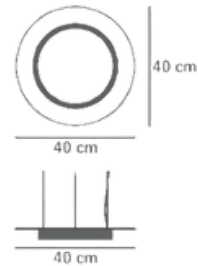

ORBIS CORE

Soft Acoustic Lighting