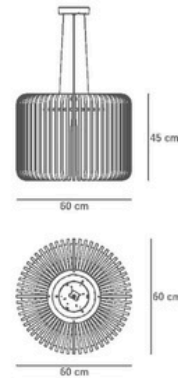

FLUORA LINE

Soft Acoustic Lighting