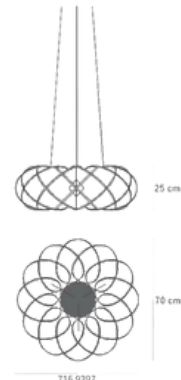

LATTIX HALO

Soft Acoustic Lighting