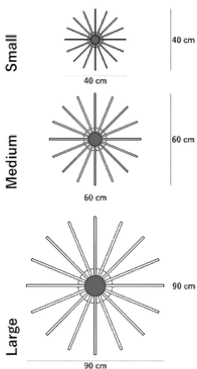

ORIGAMI LIGHT

Soft Acoustic Lighting