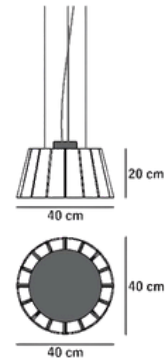

VELORA SHADE

Soft Acoustic Lighting