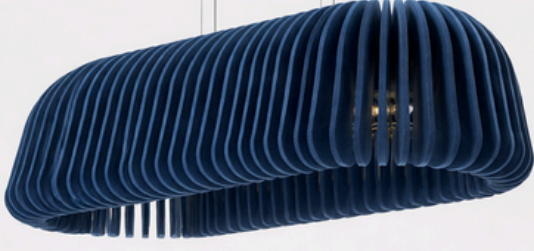

VELORA RIB

Soft Acoustic Lighting

Yumuşak hatlara sahip oval formu ve ritmik olarak sıralanan dikey panelleri ile VELORA RIB, mekânlara sıcak, davetkâr ve rafine bir atmosfer kazandırır. Akıcı bir düzen içinde konumlanan keçe yüzeyler, ürünün çevresinde dengeli bir hacim oluştururken, ışığın kontrollü ve estetik bir şekilde yayılmasını sağlar. Bu yapı, ürünü yalnızca bir aydınlatma elemanı değil, aynı zamanda mekânın karakterini belirleyen güçlü bir tasarım objesi haline getirir.

Akustik keçe malzeme ile üretilen gövde, estetik formunun ötesinde fonksiyonel avantajlar sunar. Ses yutucu özelliği sayesinde yankıyı azaltır, ortam akustiğini iyileştirir ve özellikle otel lobileri, lounge alanları, restoranlar ve sosyal mekânlarda daha konforlu bir deneyim sağlar.

Merkezde konumlanan ışık kaynağı, paneller arasından süzülerek yumuşak ve homojen bir aydınlatma yayar. Işığın difüz dağılımı, göz yormayan bir ışık konforu sunarken, aynı zamanda ürünün formunu vurgulayarak mekâna derinlik ve sıcaklık katar. Farklı renk ve ölçü seçenekleri ile projeye özel çözümler sunar.

VELORA RIB

Soft Acoustic Lighting