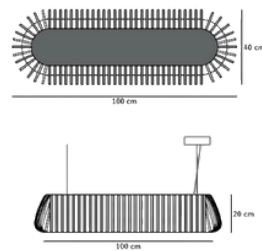

VELORA RIB

Soft Acoustic Lighting