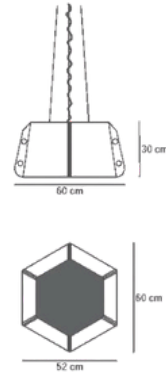

FACETA PENDANT

Soft Acoustic Lighting