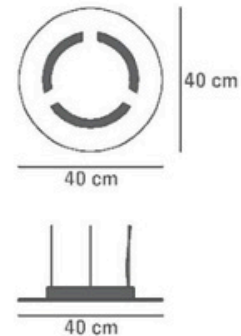

LUMORA LOOP

Soft Acoustic Lighting