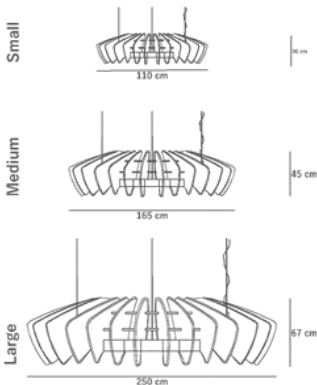

PLAYRA RING

Soft Acoustic Lighting