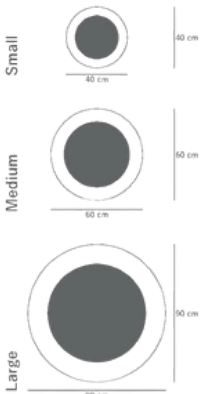

ELVORA RING

Soft Acoustic Lighting