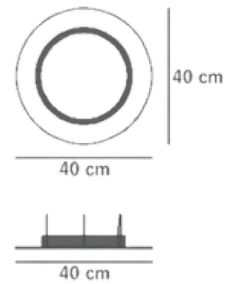

LUMORA HALO

Soft Acoustic Lighting