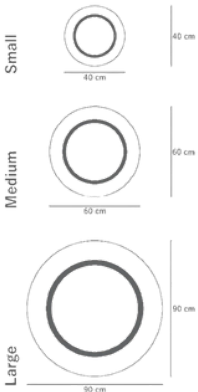

ORBIS CORE

Soft Acoustic Lighting