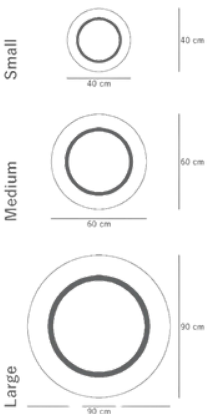

LUMORA HALO

Soft Acoustic Lighting