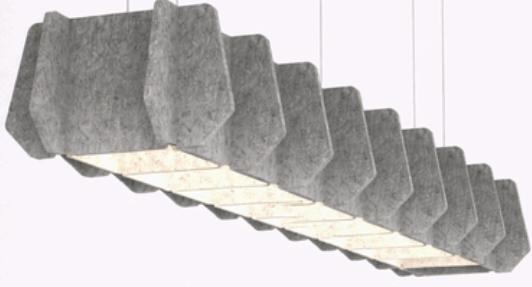

AXION FLOW

Soft Acoustic Lighting

Akışkan formu ve ritmik yüzey yapısı ile öne çıkan AXION FLOW, lineer aydınlatma tasarımına dinamik ve çağdaş bir yorum getirir. Katmanlı keçe panellerin oluşturduğu dalga formu, mekâna hareket kazandırırken aynı zamanda güçlü bir görsel derinlik sunar. Bu tasarım yaklaşımı, ürünü yalnızca bir aydınlatma elemanı olmaktan çıkararak mekânın merkezinde konumlanan mimari bir unsur haline getirir.

Akustik keçe malzemeden üretilen gövde, estetik değerinin yanı sıra yüksek ses yutucu performans sunarak ortam akustiğini iyileştirir. Yankıyı azaltarak özellikle açık ofisler, toplantı odaları ve ortak çalışma alanlarında daha verimli, daha konforlu ve daha odaklı bir çalışma ortamı oluşturur.

Alt yüzey boyunca uzanan difüz ışık kaynağı, homojen ve göz yormayan bir aydınlatma sağlar. Lineer yapısı sayesinde masa üstü kullanım senaryoları için ideal bir çözüm sunarken, geniş yüzey alanı ile ışığın dengeli bir şekilde yayılmasına katkı sağlar. Dalga formu ise standart lineer ürünlerden ayırarak mekâna ritmik bir dinamizm kazandırır.

AXION FLOW

Soft Acoustic Lighting