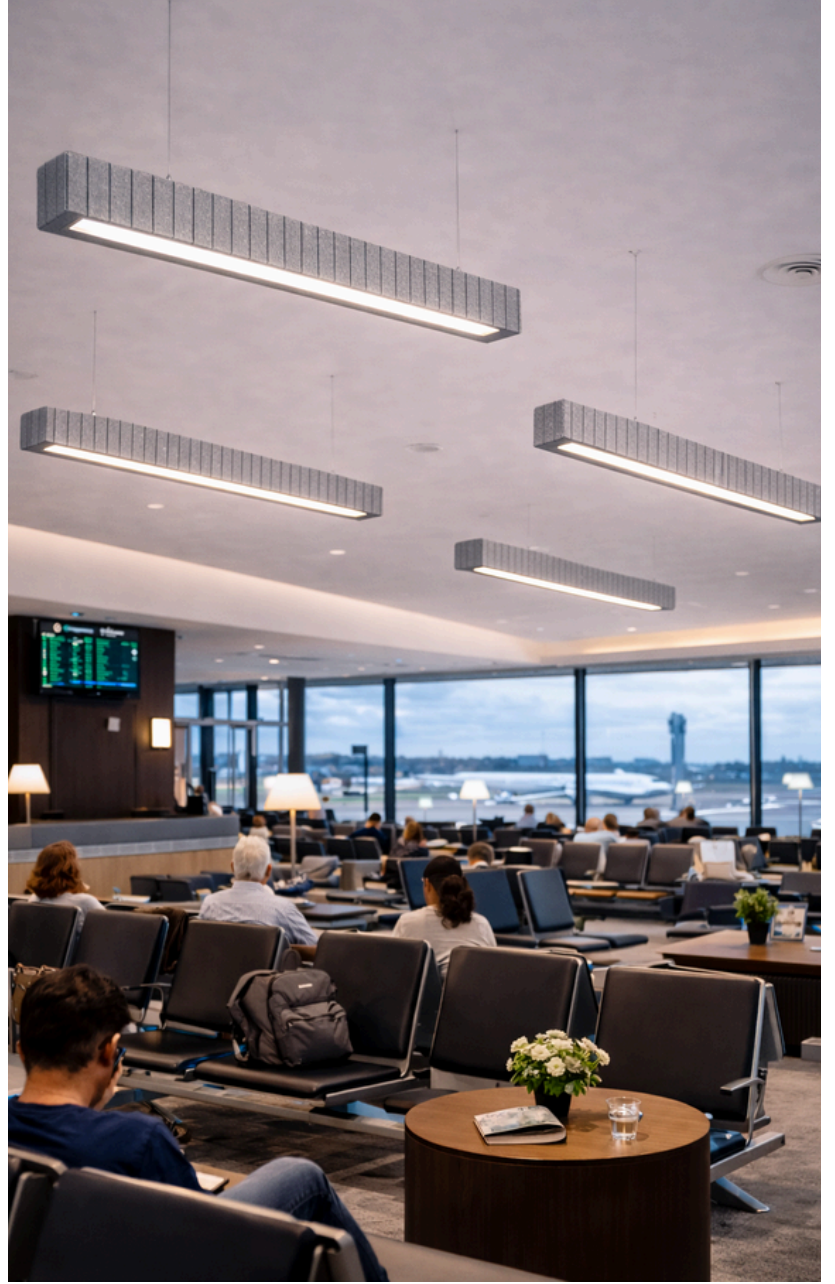

FORMIX LINE

Soft Acoustic Lighting