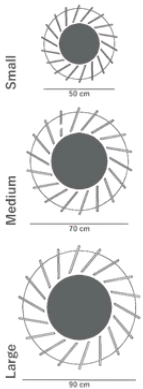

ARCORA RING

Soft Acoustic Lighting

Dairesel formun ritmik tekrarıyla şekillenen ARCORA RING, aydınlatma tasarımına sıcak, dengeli ve mimari bir yorum getirir. Radyal olarak yerleşen keçe paneller, ürünün çevresinde güçlü bir hacim oluştururken, ışığın yüzeyler arasında kırılarak yayılmasını sağlar. Bu yapı, mekâna hem görsel derinlik hem de doğal bir hareket hissi kazandırır.

Akustik keçe malzeme ile tasarlanan gövde, yalnızca estetik bir yüzey değil, aynı zamanda işlevsel bir çözüm sunar. Ses yutucu özelliği sayesinde yankıyı azaltır, ortam akustiğini iyileştirir ve daha konforlu bir kullanım deneyimi oluşturur. Özellikle konut projeleri, otel yaşam alanları, lounge ve sosyal mekânlarda hem görsel hem de akustik performansı ile öne çıkar.

Merkezde konumlanan ışık kaynağı, katmanlı yüzeyler arasından süzülerek mekâna yumuşak ve dengeli bir aydınlatma yayar. Işığın difüz dağılımı, göz yormayan bir atmosfer oluştururken, ürünün formunu daha belirgin hale getirir ve bulunduğu mekâna sıcak bir karakter kazandırır.

Zarif askı sistemi ile tavanda dengeli ve hafif bir duruş sergileyen ARCORA RING, tekli kullanımda güçlü bir odak noktası oluştururken, çoklu yerleşimlerde mekâna ritmik bir bütünlük kazandırır.