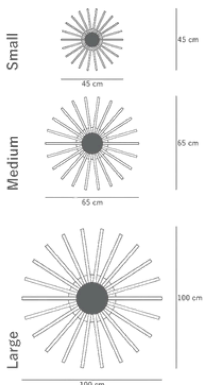

DUORA SHELL

Soft Acoustic Lighting