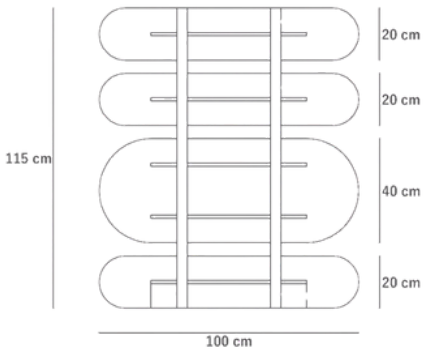

NEXORA LIGHT

Soft Acoustic Lighting

NEXORA LIGHT, çağdaş tasarım anlayışı ile akustik konforu bir araya getiren, yüksek performanslı bir aydınlatma çözümdür. Keçe malzemenin doğal ve sürdürülebilir yapısından ilham alınarak tasarlanan bu özel ürün, yalnızca ışık sağlamakla kalmaz; aynı zamanda bulunduğu mekânda ses dengesini iyileştirerek daha sakin ve konforlu bir ortam yaratır.

Ürünün karakteristik formu, katmanlı ve mimari bir dil sunarken, yüzeydeki detaylı kesitler hem görsel derinlik kazandırır hem de ses emilimini artırır. Merkezde konumlanan ışık kaynağı, homojen ve yumuşak bir aydınlatma sağlayarak göz yormayan bir atmosfer oluşturur. Bu sayede NEXORA LIGHT, hem fonksiyonel hem de estetik bir çözüm olarak öne çıkar. Modern ofisler, toplantı alanları, restoranlar, oteller ve geniş sosyal hacimler için ideal olan bu tasarım, mekânın genel akustiğini iyileştirirken aynı zamanda güçlü bir tasarım objesi olarak dikkat çeker. Minimal çizgilerle şekillenen formu, farklı iç mekân konseptleriyle kolaylıkla uyum sağlar.

Farklı renk ve ölçü seçenekleri ile projelere esneklik sunan NEXORA LIGHT, sürdürülebilir malzeme kullanımı ve yüksek kaliteli üretim anlayışıyla uzun ömürlü bir çözüm sunar.