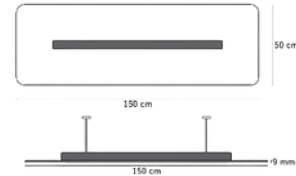

QUADRA LINE

Soft Acoustic Lighting