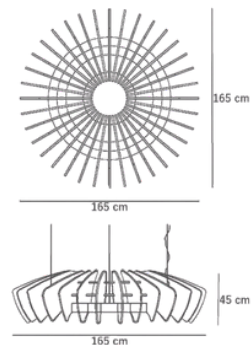

PLAYRA RING

Soft Acoustic Lighting