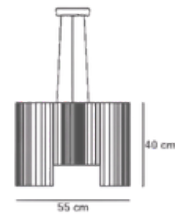

ARCUS FLOW

Soft Acoustic Lighting