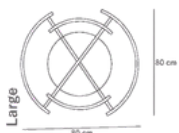

ARCUS FLOW

Soft Acoustic Lighting