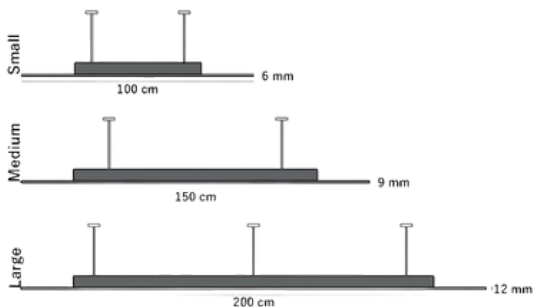

ORIGAMI LIGHT

Soft Acoustic Lighting

Katlanmış yüzeylerden ilham alan heykelsi formu ile ORIGAMI LIGHT, aydınlatma tasarımına sanatsal ve yenilikçi bir yaklaşım getirir. Açılan ve katlanan keçe panellerden oluşan yapısı, ışığın mekân içerisinde yumuşak ve dengeli bir şekilde yayılmasını sağlarken, ürüne güçlü bir üç boyutlu karakter kazandırır.

Akustik keçe malzemedен üretilen gövde, yalnızca estetik bir tasarım unsuru değil; aynı zamanda ses yutucu özelliği ile mekân akustiğini iyileştiren fonksiyonel bir çözümdür. Yankıyı azaltarak daha sakin ve konforlu bir ortam oluşturur. Bu özelliği ile konutlardan otel projelerine, ofislerden sosyal yaşam alanlarına kadar geniş bir kullanım alanı sunar.

Merkezde konumlanan dikey ışık kaynağı, difüz ve göz yormayan bir aydınlatma sağlayarak mekânın genel atmosferini destekler. Katmanlı yapı sayesinde ışık, yüzeyler arasında kırılarak daha yumuşak ve homojen bir dağılım oluşturur. Bu durum, hem görsel konforu artırır hem de ürünü yalnızca bir aydınlatma elemanı olmaktan çıkararak mekânın odak noktası haline getirir.

ELITE LIGHT

Soft Acoustic Lighting