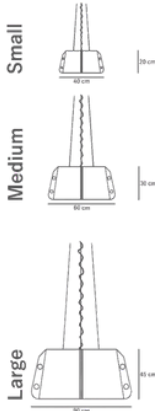

FACETA PENDANT

Soft Acoustic Lighting