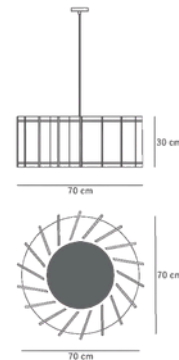

ARCORA RING

Soft Acoustic Lighting

Dairesel formun ritmik tekrarıyla şekillenen ARCORA RING, aydınlatma tasarımına sıcak, dengeli ve mimari bir yorum getirir. Radyal olarak yerleşen keçe paneller, ürünün çevresinde güçlü bir hacim oluştururken, ışığın yüzeyler arasında kırılarak yayılmasını sağlar. Bu yapı, mekâna hem görsel derinlik hem de doğal bir hareket hissi kazandırır.

Akustik keçe malzeme ile tasarlanan gövde, yalnızca estetik bir yüzey değil, aynı zamanda işlevsel bir çözüm sunar. Ses yutucu özelliği sayesinde yankıyı azaltır, ortam akustiğini iyileştirir ve daha konforlu bir kullanım deneyimi oluşturur. Özellikle konut projeleri, otel yaşam alanları, lounge ve sosyal mekânlarda hem görsel hem de akustik performansı ile öne çıkar.

Merkezde konumlanan ışık kaynağı, katmanlı yüzeyler arasından süzülerek mekâna yumuşak ve dengeli bir aydınlatma yayar. Işığın difüz dağılımı, göz yormayan bir atmosfer oluştururken, ürünün formunu daha belirgin hale getirir ve bulunduğu mekâna sıcak bir karakter kazandırır.

Zarif askı sistemi ile tavanda dengeli ve hafif bir duruş sergileyen ARCORA RING, tekli kullanımda güçlü bir odak noktası oluştururken, çoklu yerleşimlerde mekâna ritmik bir bütünlük kazandırır.