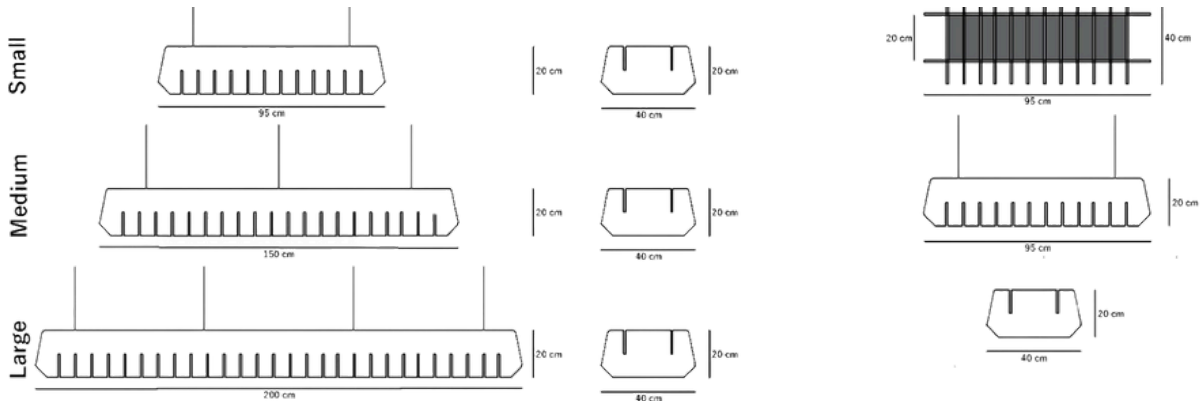

AXION FLOW

Soft Acoustic Lighting