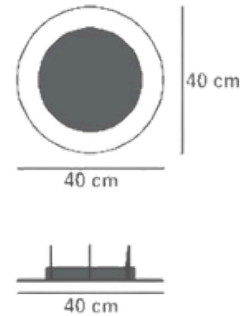

ELVORA RING

Soft Acoustic Lighting