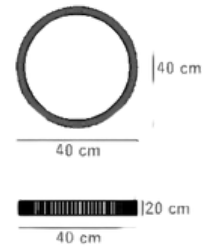

AURELIA RING

Soft Acoustic Lighting