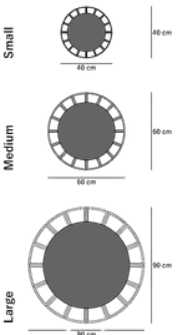

VELORA SHADE

Soft Acoustic Lighting