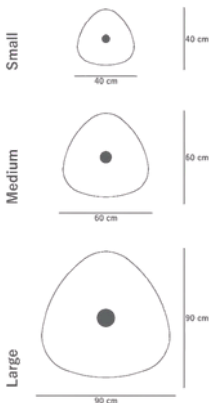

ELARA DISC

Soft Acoustic Lighting