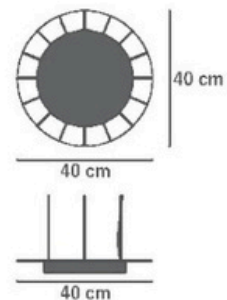

VIVORA RING

Soft Acoustic Lighting