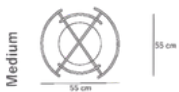

ARCUS FLOW

Soft Acoustic Lighting