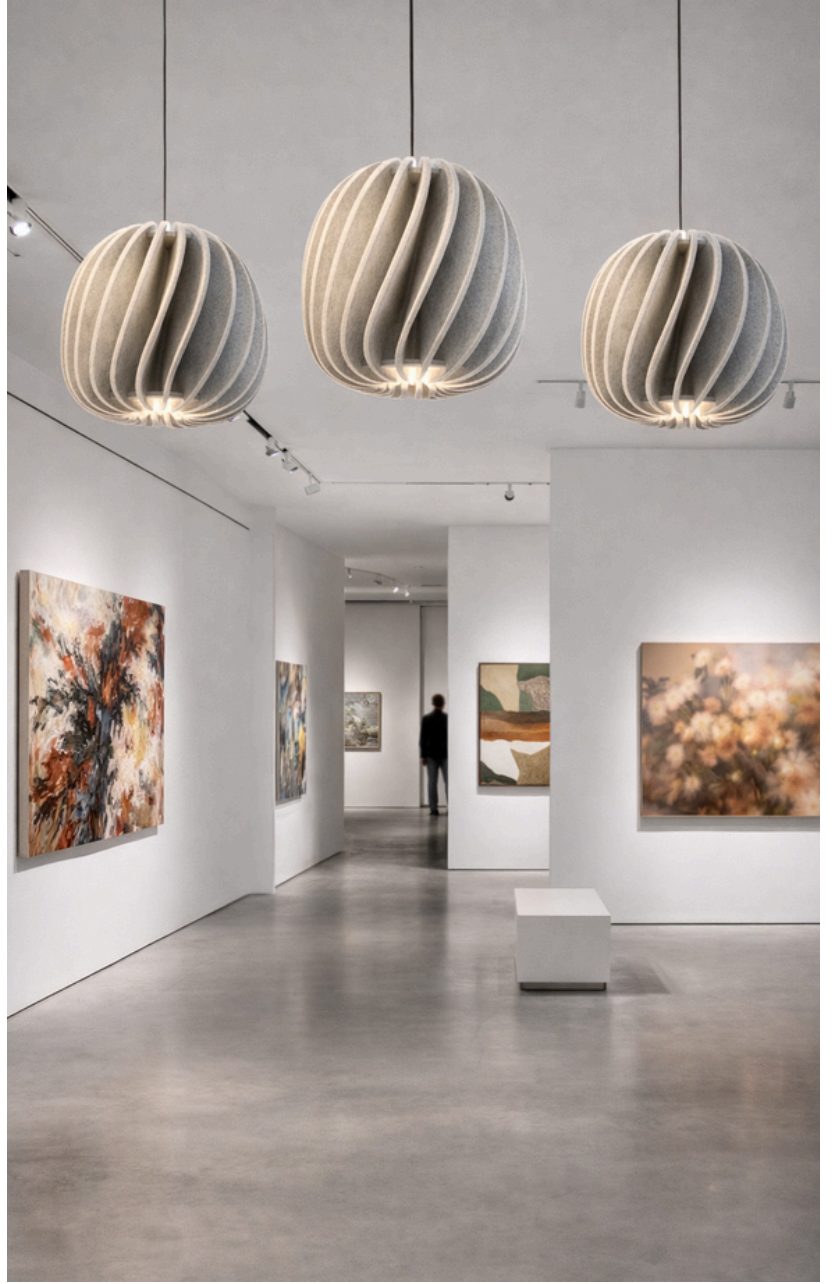

HELIX PENDANT

Soft Acoustic Lighting