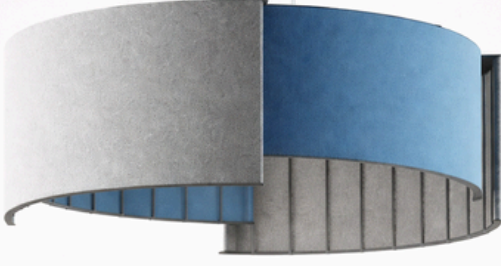

ARCUS FLOW

Soft Acoustic Lighting

ARCUS FLOW, akıcı formu ve katmanlı yapısıyla modern iç mekânlara estetik bir dinamizm kazandıran yenilikçi bir akustik aydınlatma çözümüdür. Keçe malzemenin doğal dokusundan ilham alınarak tasarlanan bu özel ürün, yalnızca aydınlatma işlevi sunmakla kalmaz; aynı zamanda bulunduğu ortamda ses yansımalarını azaltarak daha dengeli ve konforlu bir akustik atmosfer oluşturur.

Yarım halka formu ve iki tonlu yüzey yapısı, tasarıma güçlü bir görsel kimlik kazandırırken, iç yüzeyde yer alan detaylı katmanlar hem ışığın yönlendirilmesini optimize eder hem de ses emilimini artırır. Bu sayede ARCUS FLOW, mekânda hem görsel hem de işitsel bir denge kurar. Işık kaynağının konumlandırılması, yumuşak ve homojen bir aydınlatma sağlayarak göz yormayan, sıcak bir ortam oluşturur.

Organik form dili sayesinde mekânda akış hissi yaratan ARCUS FLOW; ofisler, sosyal alanlar, oteller, restoranlar ve geniş hacimli iç mekânlara için ideal bir çözümdür. Tek başına güçlü bir tasarım objesi olarak öne çıkarken, modüler kullanımlarda ritmik ve etkileyici kompozisyonlar oluşturulmasına da olanak tanır.

Farklı renk ve ölçü seçenekleri ile projelere esnek uyum sağlayan ARCUS FLOW, sürdürülebilir malzeme yapısı ve yüksek üretim kalitesi ile uzun ömürlü bir kullanım sunar. Estetik form, akustik performans ve aydınlatmayı kusursuz bir uyum içinde birleştiren bu tasarım, çağdaş mimarinin ihtiyaçlarına güçlü bir cevap verir.

ARCUS FLOW

Soft Acoustic Lighting