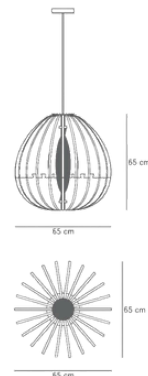

DUORA SHELL

Soft Acoustic Lighting