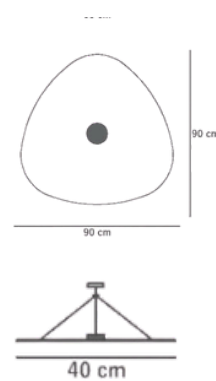

ELARA DISC

Soft Acoustic Lighting