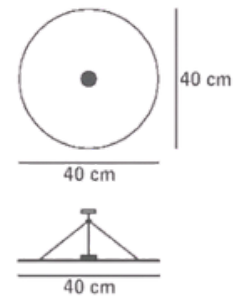

PLANAR DISC

Soft Acoustic Lighting