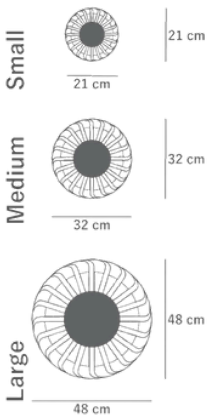

HELIX PENDANT

Soft Acoustic Lighting