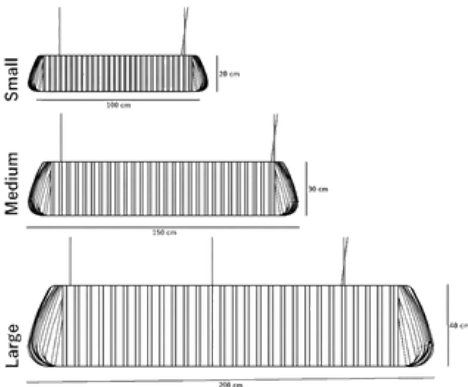

VELORA RIB

Soft Acoustic Lighting