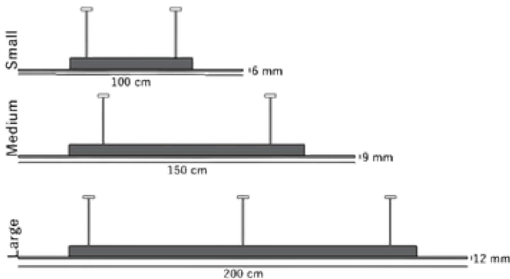

QUADRA LINE

Soft Acoustic Lighting