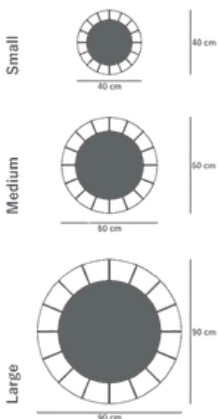

VIVORA RING

Soft Acoustic Lighting