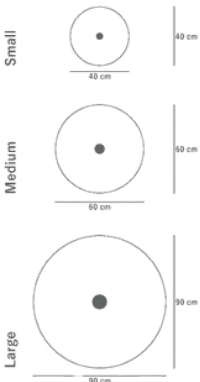

PLANAR DISC

Soft Acoustic Lighting