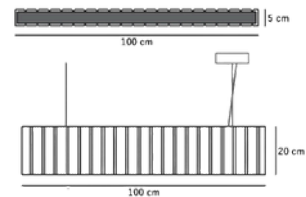

FORMIX LINE

Soft Acoustic Lighting