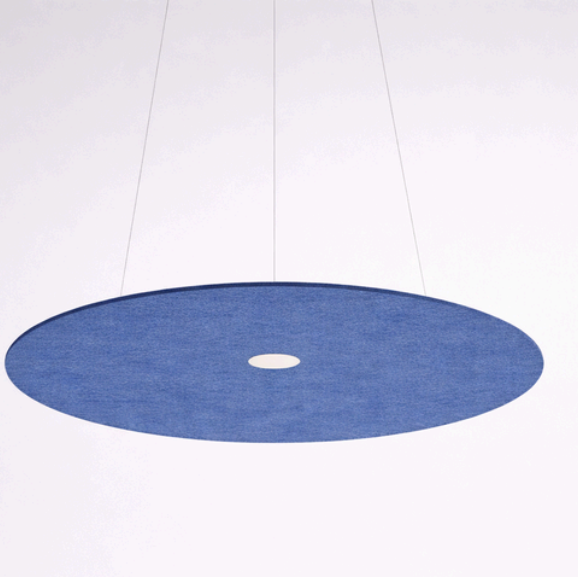

PLANAR DISC

Soft Acoustic Lighting

Saf geometrik formu ve yalın tasarım dili ile öne çıkan PLANAR DISC, modern iç mekânlarda sade estetiği fonksiyonel çözümlerle buluşturur. İnce ve geniş disk formu sayesinde mekâna dengeli bir görsel etki kazandırırken, homojen ışık dağılımı ile konforlu bir aydınlatma deneyimi sunar.

Akustik keçe malzeme ile üretilen gövde, yalnızca minimal bir tasarım sunmakla kalmaz; aynı zamanda ses yutucu özelliği sayesinde ortam akustiğini iyileştirir. Yankıyı azaltarak özellikle geniş hacimli alanlarda daha sakin ve dengeli bir atmosfer oluşturur. Bu özelliği ile ofisler, otel lobileri, sağlık yapıları ve kamusal alanlar için ideal bir aydınlatma çözümüdür.

Alt yüzeyde yer alan difüz ışık kaynağı, yumuşak ve göz yormayan bir aydınlatma sağlar. Ürünün ince ve düz yapısı, tavanda hafif ve zarif bir duruş sergileyerek mekânın genel mimari kompozisyonu ile uyum içinde çalışır.

Tekli kullanımda sade ve güçlü bir vurgu elemanı olan PLANAR DISC, çoklu yerleşimlerde ritmik ve düzenli bir tavan kurgusu oluşturarak mekâna bütünlük kazandırır. Farklı çap ve renk seçenekleri ile projeye özel çözümler sunma esnekliği sağlar.

PLANAR DISC

Soft Acoustic Lighting